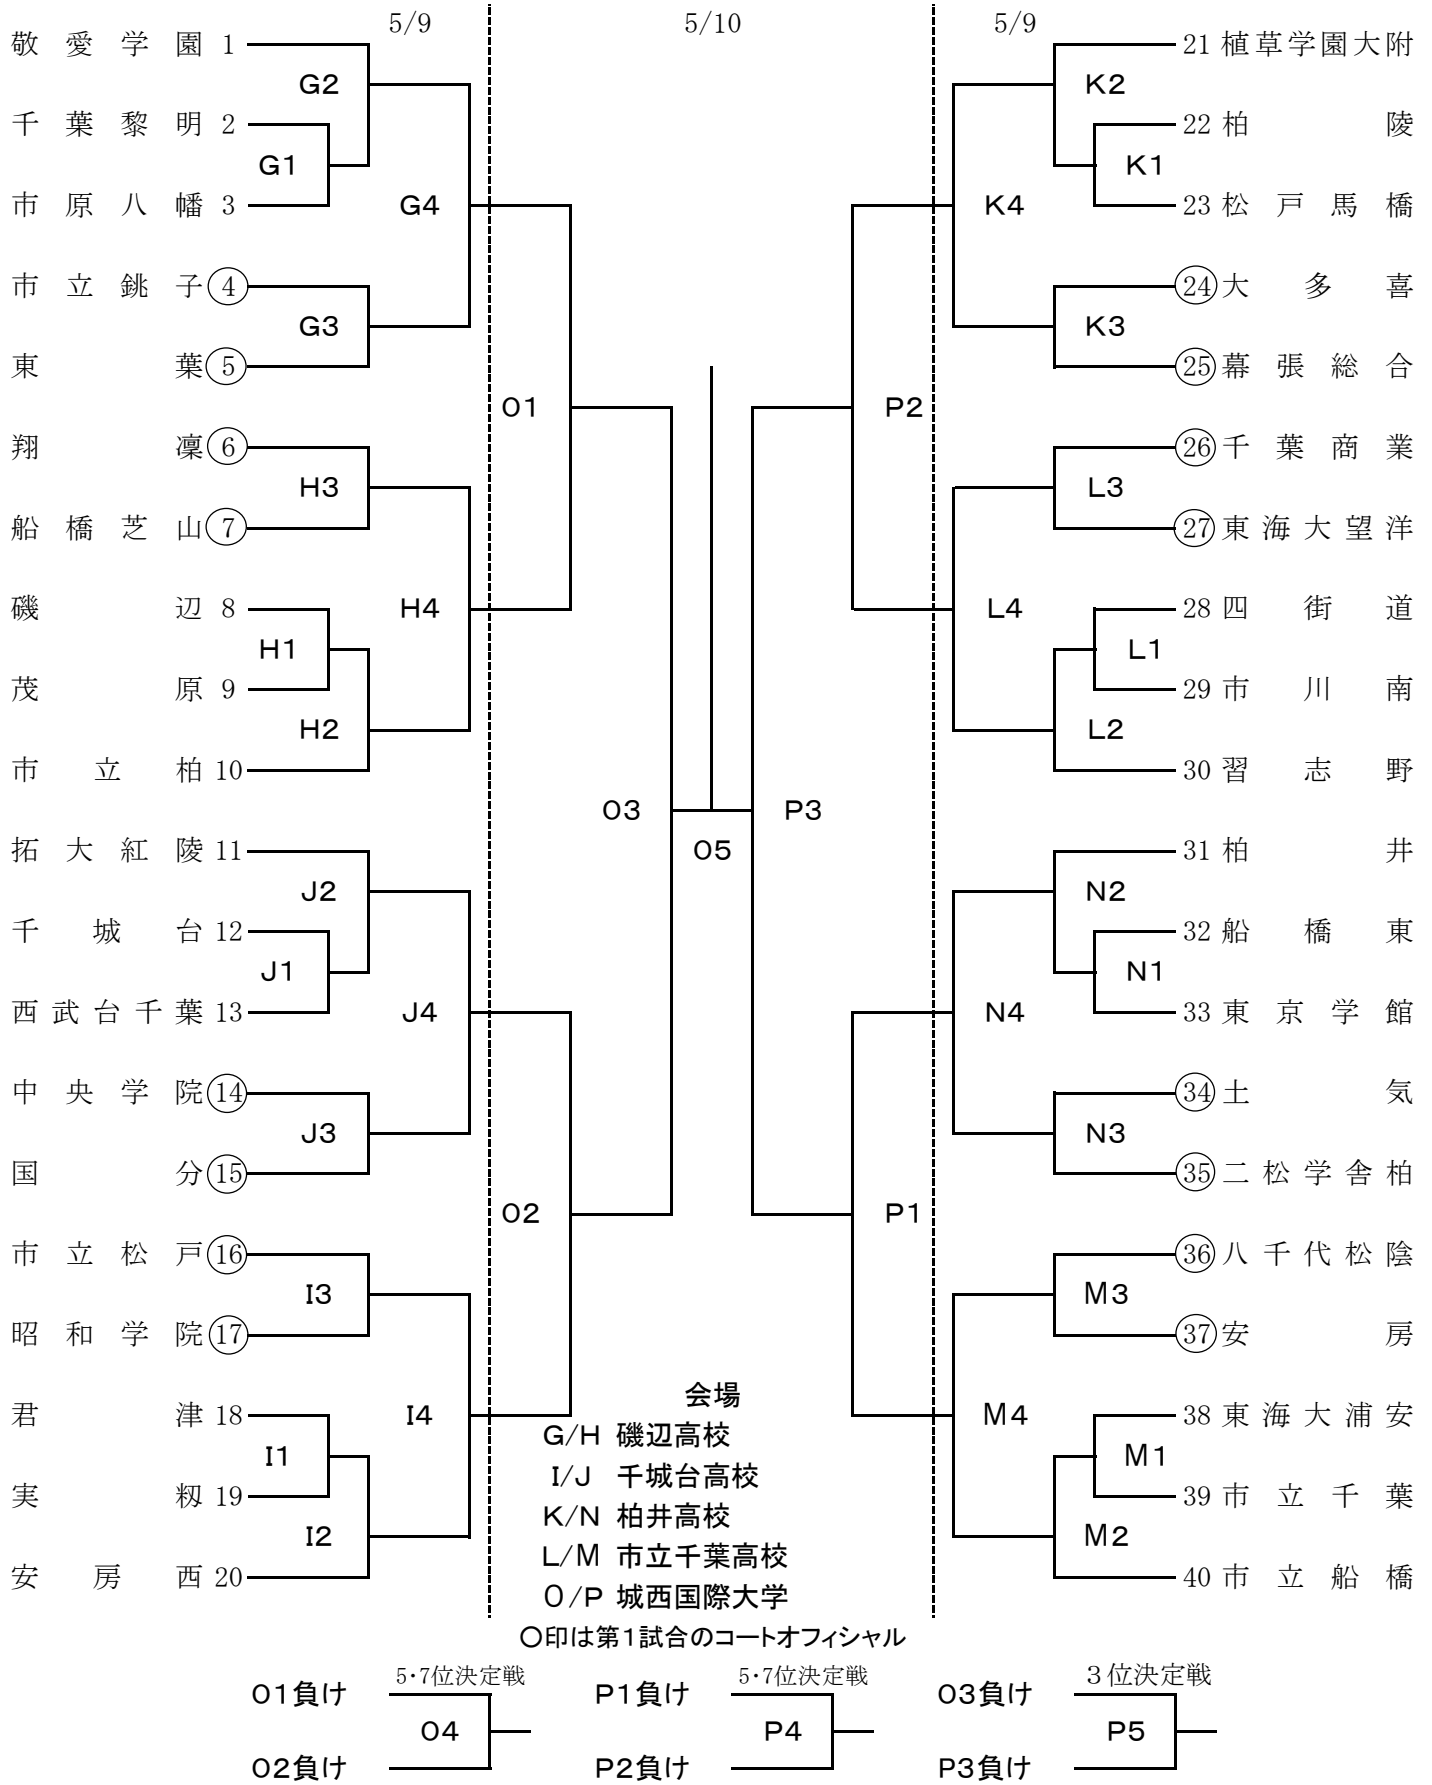

令和8年度 関東高等学校バレーボール大会千葉県予選会
女子

※ 試合結果について、各会場への問い合わせはご遠慮ください。
※ 試合結果速報は、下記のサイトにてご覧ください。
PCサイト www.chiba-hs-volleyball.com
携帯サイト <http://chiba-hs-volleyball.com/mobile/i.htm>