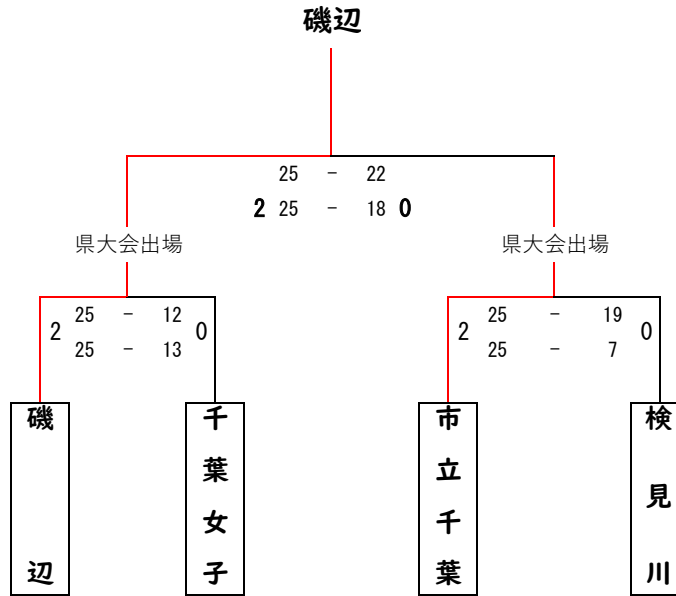

令和8年度 関東大会千葉県予選 第8地区予選会 【女子記録】

●期日：令和8年4月18日(土)、19日(日) 開館 午前の部8：00 午後の部12：30

●会場：千葉西高校

●試合開始：9：30

●方法：1日目 リーグ戦 2日目 1位チームトーナメント戦

《1日目》

◇Aリーグ

	磯 辺	千葉経済	千 葉 北	順位
磯 辺		25 - 8 2 25 - 14 0	25 - 9 2 25 - 5 0	1
千葉経済	8 - 25 0 14 - 25 2		25 - 8 2 25 - 11 0	2
千 葉 北	9 - 25 0 5 - 25 2	8 - 25 0 11 - 25 2		3

◇Bリーグ

	市立千葉	市立稲毛	渋谷幕張	順位
市立千葉		25 - 16 2 27 - 29 1 25 - 14	25 - 5 2 25 - 6 0	1
市立稲毛	16 - 25 1 29 - 27 2 14 - 25		25 - 11 2 25 - 14 0	2
渋谷幕張	5 - 25 0 6 - 25 2	11 - 25 0 14 - 25 2		3

◇Cリーグ

	千 葉 西	犢 橋	検 見 川	順位
千 葉 西		25 - 6 2 25 - 15 0	23 - 25 0 23 - 25 2	2
犢 橋	6 - 25 0 15 - 25 2		10 - 25 0 14 - 25 2	3
検 見 川	25 - 23 2 25 - 23 0	25 - 10 2 25 - 14 0		1

◇Dリーグ

	千葉女子	昭和秀英	千 葉 東	順位
千葉女子		25 - 23 2 25 - 17 0	25 - 9 2 25 - 22 0	1
昭和秀英	23 - 25 0 17 - 25 2		22 - 25 0 14 - 25 2	3
千 葉 東	9 - 25 0 22 - 25 2	25 - 22 2 25 - 14 0		2

《2日目》

推薦	敬愛学園	推薦	柏井
推薦	幕張総合		
	磯辺		
	市立千葉		