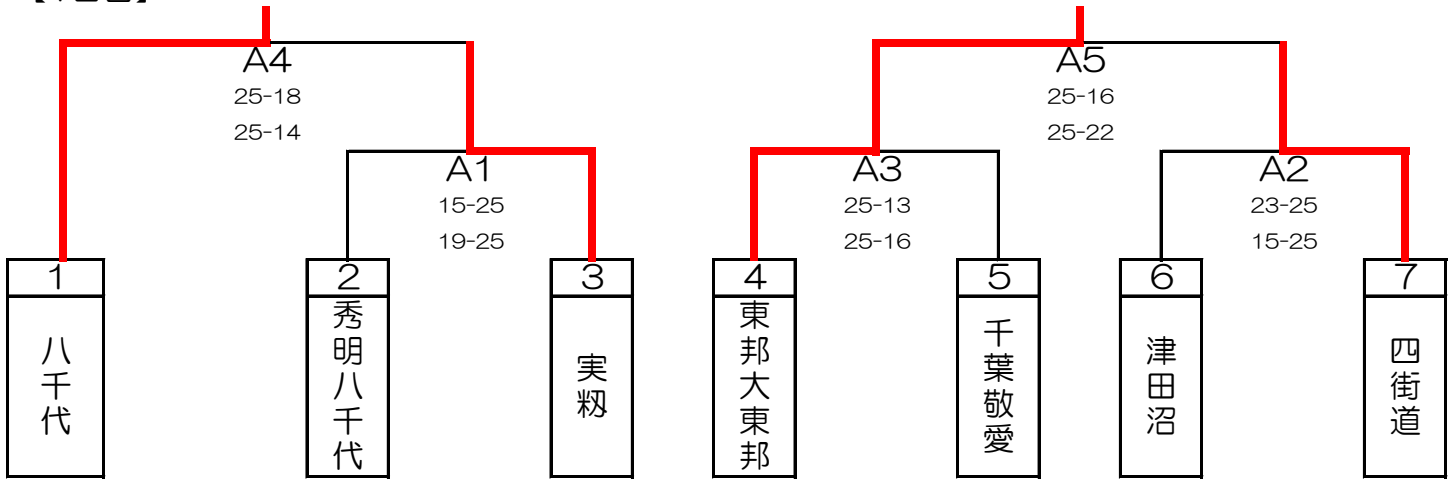

2026年度 関東予選第6地区大会 男子結果

【1日目】

<代表決定戦> 【2日目】

【県大会出場】

推薦	習志野	高校
推薦	八千代松陰	高校

代表	八千代	高校
代表	東邦大東邦	高校