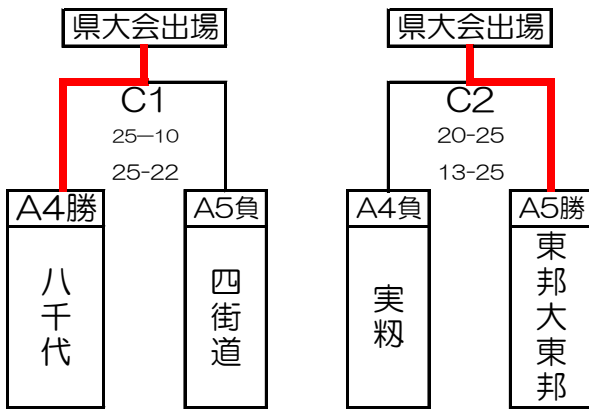

2026年度 関東予選第6地区大会 男子結果

【1日目】

<代表決定戦> 【2日目】

【県大会出場】

推薦	習志野	高校
推薦	八千代松陰	高校

代表	八千代	高校
代表	東邦大東邦	高校