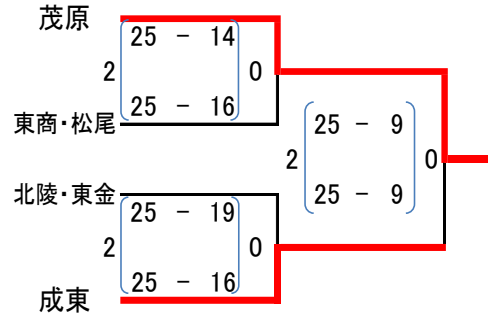

関東高等学校バレーボール大会千葉県予選会第3地区予選会（女子）

1期 日 令和8年4月18日（土）・19日（日）

2会 場 千葉県立大網高等学校

3選出方法 トーナメント・リーグ戦を行い、代表を決定する。

1日目

aリーグ

大多喜 2 $\left\{ \begin{array}{l} 25 - 19 \\ 25 - 18 \end{array} \right\}$ 0 長生

茂原樟陽 0 $\left\{ \begin{array}{l} 23 - 25 \\ 20 - 25 \end{array} \right\}$ 2 長生

大多喜 2 $\left\{ \begin{array}{l} 25 - 11 \\ 25 - 19 \end{array} \right\}$ 0 茂原樟陽

予選リーグ結果

- 第1位: 大多喜高校
- 第2位: 長生高校
- 第3位: 茂原樟陽高校

bトーナメント

予選トーナメント結果

- 1位: 茂原高校
- 2位: 成東高校
- 3位: 東金商業高校・松尾高校
- 3位: 茂原北陵高校・東金高校

2日目

大多喜 2 $\left\{ \begin{array}{l} 25 - 8 \\ 25 - 19 \end{array} \right\}$ 0 成東 代表

長生 2 $\left\{ \begin{array}{l} 25 - 8 \\ 25 - 14 \end{array} \right\}$ 0 茂原 代表

大多喜 2 $\left\{ \begin{array}{l} 25 - 20 \\ 26 - 24 \end{array} \right\}$ 0 茂原 1位代表

第3地区代表

大多喜高校(1位代表)

茂原高校