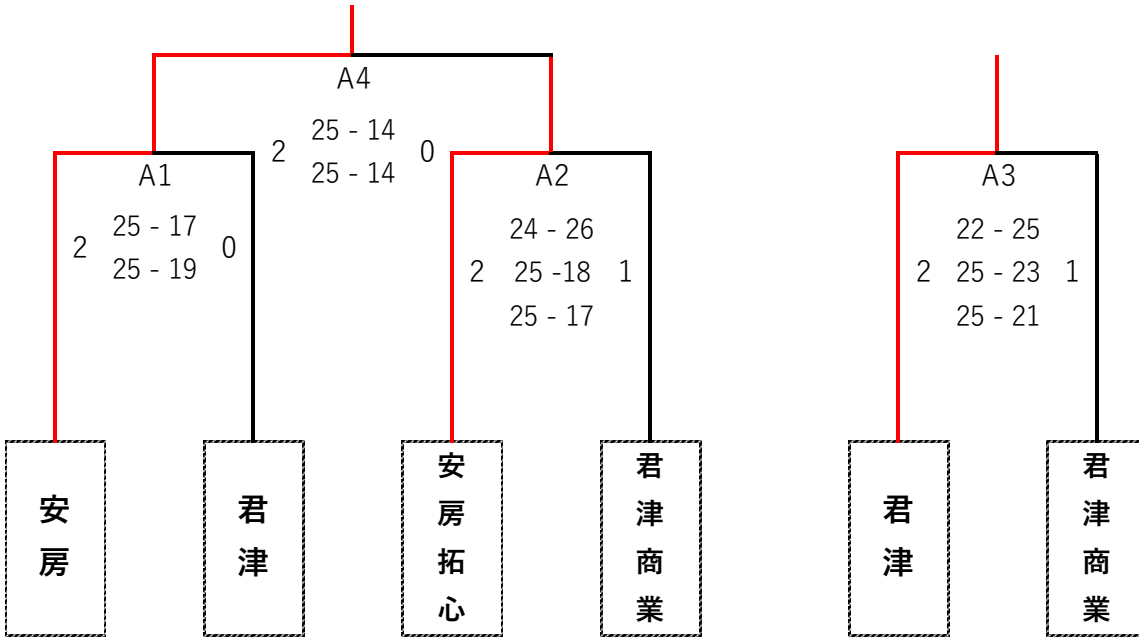

令和8年度 関東高等学校バレーボール大会 千葉県予選会 第2地区予選会

- 1 期 日 令和8年4月18日(土)
- 2 会 場 千葉県立君津商業高等学校
- 3 競技方法 トーナメントにて代表校決定する (A4の勝者を代表とする)
- 4 開 館 8時00分
- 5 開 場 9時00分
- 6 試合開始 10時00分(プロトコール 9時49分)
- 7 結果

代表チーム

千葉県立安房高等学校