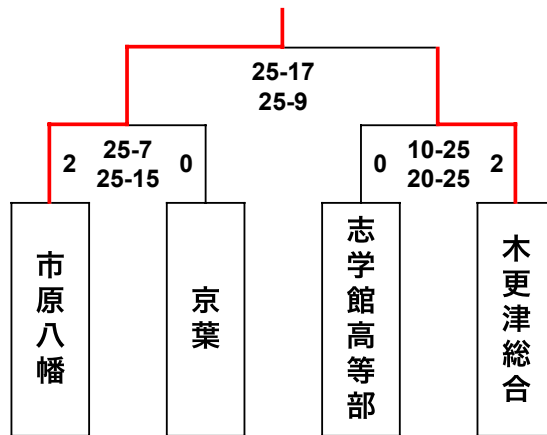

令和8年度 関東第1地区予選 女子結果

《女子》

日時： 4月18日(土)・4月19日(日)

場所： 市原八幡高校

I	木更津東	木更津	袖ヶ浦	勝	負	順位	
木更津東		23-25 25-20 25-23	2 25-19 25-9	0	2	0	1位
木更津	25-23 20-25 23-25	1	2 19-25 25-14 25-23	1	1	1	2位
袖ヶ浦	19-25 9-25	2	1 25-19 14-25 23-25	2	0	2	3位

II	東海大望洋	市原中央	姉崎	勝	負	順位		
東海大望洋		2 25-7 25-5	0	2 25-12 25-4	0	2	0	1位
市原中央	7-25 5-25	0	2	0 13-25 18-25	2	0	2	3位
姉崎	12-25 4-25	2	2 13-25 18-25	0	1	1	2位	

III

代表決定戦	木更津東	市原八幡	東海大望洋	勝	負	順位	
木更津東		20-25 18-25	0 21-25 17-25	2	0	2	3位
市原八幡	2 25-20 25-20	0	0 16-25 16-25	2	1	1	2位
東海大望洋	2 25-21 25-17	0	2 25-16 25-16	0	2	0	1位