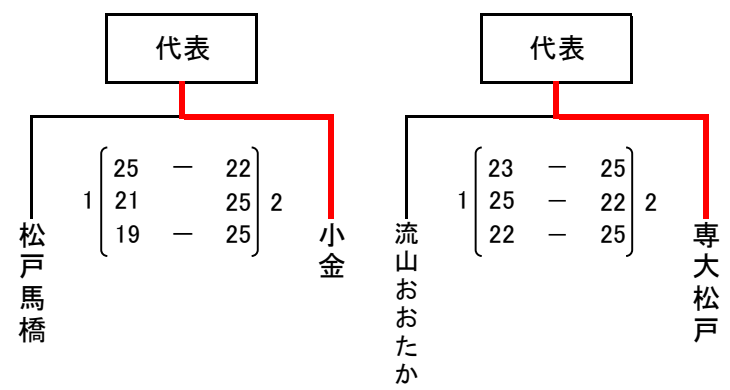

令和8年度関東高等学校バレーボール大会 千葉県予選会 第11地区予選会（男子）結果

1日目：順位決め

	小金	専大松戸	松戸国際
小金		$\left[\begin{array}{ccc} 25 & - & 22 \\ 15 & - & 25 \\ 22 & - & 25 \end{array} \right]$	$\left[\begin{array}{ccc} 25 & - & 15 \\ 23 & - & 25 \\ 25 & - & 21 \end{array} \right]$
専大松戸	2 - 1		$\left[\begin{array}{ccc} 25 & - & 9 \\ - & - & - \\ 25 & - & 16 \end{array} \right]$
松戸国際	1 - 2	0 - 2	

2日目：代表、代表決め

代表決定戦

代表決定リーグ

	西武台千葉	清水	松戸国際
西武台千葉		※初日の結果を反映	$\left[\begin{array}{ccc} 25 & - & 13 \\ 25 & - & 20 \end{array} \right]$
清水	※初日の結果を反映		$\left[\begin{array}{ccc} 0 & - & 25 \\ 0 & - & 25 \end{array} \right]$
松戸国際	0 - 2	2 - 0	