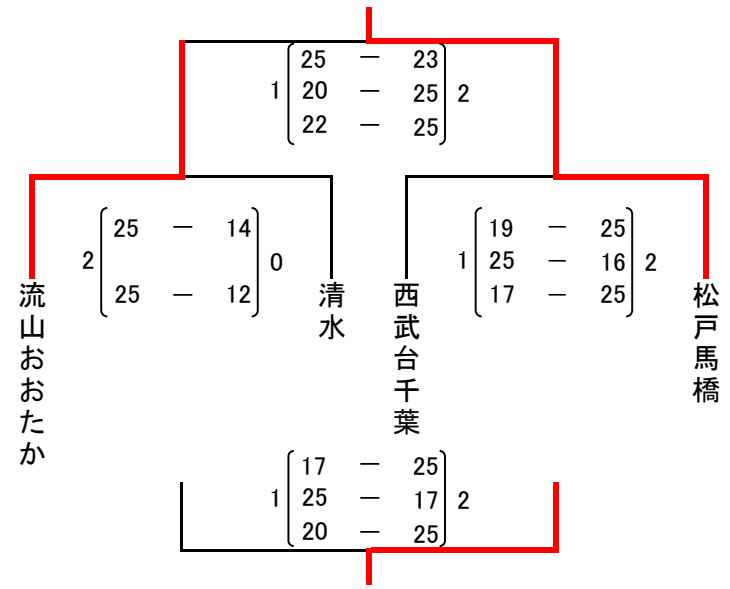

令和8年度関東高等学校バレーボール大会 千葉県予選会 第11地区予選会（男子）結果

1日目：順位決め

	小金	専大松戸	松戸国際
小金		$\left[\begin{array}{ccc} 25 & - & 22 \\ 15 & - & 25 \\ 22 & - & 25 \end{array} \right]$	$\left[\begin{array}{ccc} 25 & - & 15 \\ 23 & - & 25 \\ 25 & - & 21 \end{array} \right]$
専大松戸	2 - 1		$\left[\begin{array}{ccc} 25 & - & 9 \\ - & - & - \\ 25 & - & 16 \end{array} \right]$
松戸国際	1 - 2	0 - 2	

2日目：代表、代表決め

代表決定戦

代表決定リーグ

	西武台千葉	清水	松戸国際
西武台千葉		※初日の結果を反映	$\left[\begin{array}{ccc} 25 & - & 13 \\ 25 & - & 20 \end{array} \right]$
清水	※初日の結果を反映		$\left[\begin{array}{ccc} 0 & - & 25 \\ 0 & - & 25 \end{array} \right]$
松戸国際	0 - 2	2 - 0	