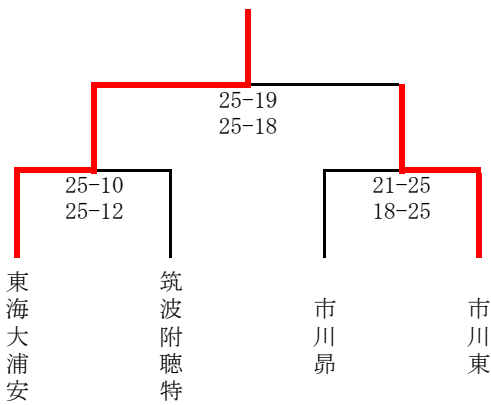

2026年度 関東高等学校バレーボール大会 第10地区予選会 (女子)

日程：4月18日(土)、19日(日)

会場：市川南高校

試合開始：9時30分

推薦校：【女子】国分

【女子】

1日目

Aブロック

Bブロック

Cブロック

Dブロック

2日目： 3位までが県大会出場

代表校：昭和学院（1位代表）、東海大浦安、市川南