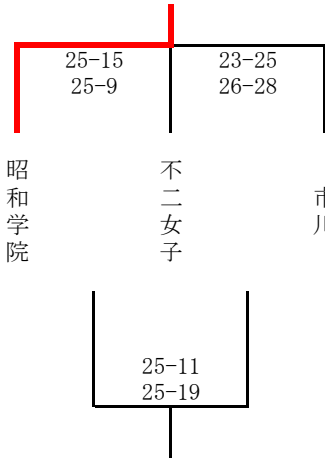

2026年度 関東高等学校バレーボール大会 第10地区予選会 (女子)

日程：4月18日(土)、19日(日)

会場：市川南高校

試合開始：9時30分

推薦校：【女子】国分

【女子】

1日目

Aブロック

Bブロック

Cブロック

Dブロック

2日目： 3位までが県大会出場

代表校：昭和学院（1位代表）、東海大浦安、市川南