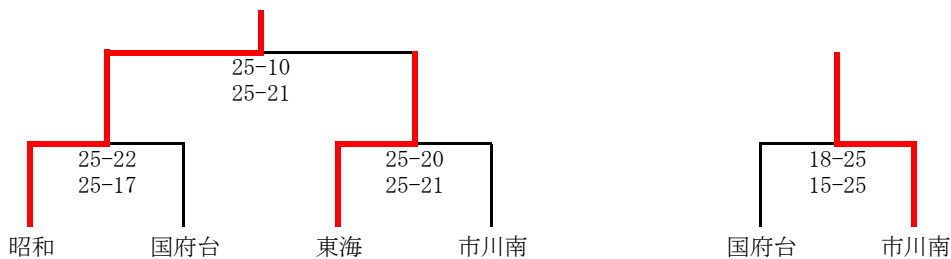

2026年度 関東高等学校バレーボール大会 第10地区予選会 (女子)

日程：4月18日(土)、19日(日)

会場：市川南高校

試合開始：9時30分

推薦校：【女子】国分

【女子】

1日目

Aブロック

Bブロック

Cブロック

Dブロック

2日目： 3位までが県大会出場

代表校：昭和学院（1位代表）、東海大浦安、市川南