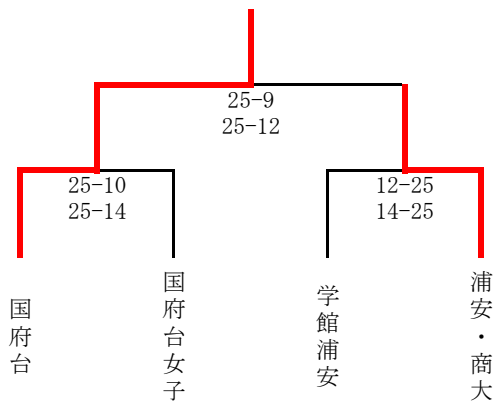

2026年度 関東高等学校バレーボール大会 第10地区予選会 (女子)

日程：4月18日(土)、19日(日)

会場：市川南高校

試合開始：9時30分

推薦校：【女子】国分

【女子】

1日目

Aブロック

Bブロック

Cブロック

Dブロック

2日目： 3位までが県大会出場

代表校：昭和学院（1位代表）、東海大浦安、市川南