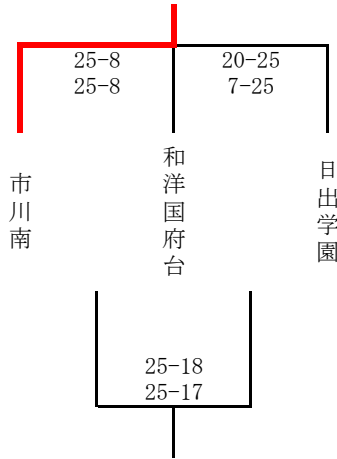

2026年度 関東高等学校バレーボール大会 第10地区予選会 (女子)

日程：4月18日(土)、19日(日)

会場：市川南高校

試合開始：9時30分

推薦校：【女子】国分

【女子】

1日目

Aブロック

Bブロック

Cブロック

Dブロック

2日目： 3位までが県大会出場

代表校：昭和学院（1位代表）、東海大浦安、市川南