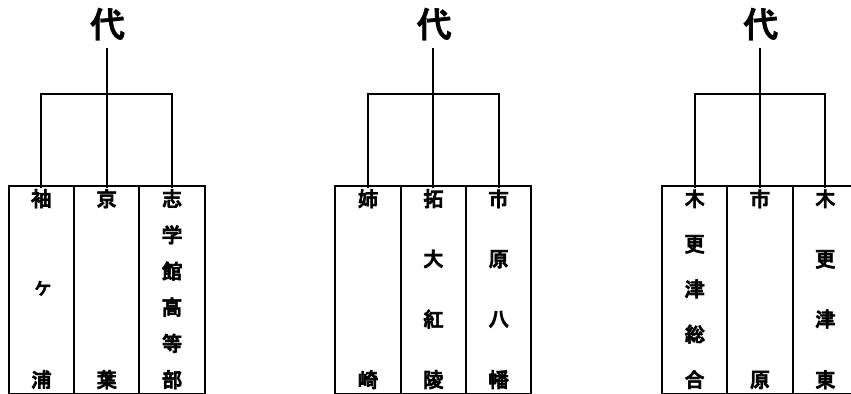

令和6年度 総体第1地区予選会 女子組み合わせ

期 日：6月1日(土)-2日(日)

開 場：8:30

会 場：姉崎高校

試合開始：9:30

1日目

試合順	対 戦 校		IF・ラインジャッジ	対 戦 校		IF・ラインジャッジ
	A			B		
1	袖ヶ浦	- 京葉	志学館高等部	姉崎	- 拓大紅陵	市原八幡
2	京葉	- 志学館高等部	袖ヶ浦	拓大紅陵	- 市原八幡	姉崎
3	袖ヶ浦	- 志学館高等部	京葉	姉崎	- 市原八幡	拓大紅陵
4	木更津総合	- 市原	木更津東			
5	市原	- 木更津東	木更津総合			
6	木更津総合	- 木更津東	市原			

※午後の部
開場:13:00
試合開始:13:45
予定

2日目

代表決定戦		Aコート	
試合順	対 戦 校		IF・ラインジャッジ
3	I	- II	III
4	II	- III	I
5	I	- III	II

推薦

東海大望洋高校

代表

木更津高校
