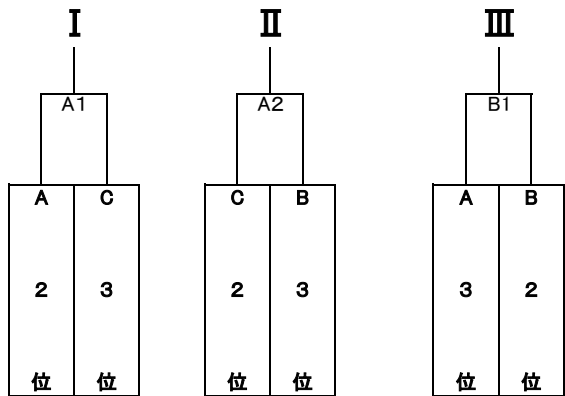

令和6年度 総体第1地区予選会 女子組み合わせ

期 日：6月1日(土)-2日(日)

開 場：8:30

会 場：姉崎高校

試合開始：9:30

1日目

試合順	対 戦 校		IF・ラインジャッジ	対 戦 校		IF・ラインジャッジ
	A			B		
1	袖ヶ浦	- 京葉	志学館高等部	姉崎	- 拓大紅陵	市原八幡
2	京葉	- 志学館高等部	袖ヶ浦	拓大紅陵	- 市原八幡	姉崎
3	袖ヶ浦	- 志学館高等部	京葉	姉崎	- 市原八幡	拓大紅陵
4	木更津総合	- 市原	木更津東			
5	市原	- 木更津東	木更津総合			
6	木更津総合	- 木更津東	市原			

※午後の部
開場:13:00
試合開始:13:45
予定

2日目

代表決定戦		Aコート	
試合順	対 戦 校		IF・ラインジャッジ
3	I	- II	III
4	II	- III	I
5	I	- III	II

推薦

東海大望洋高校

代表

木更津高校
