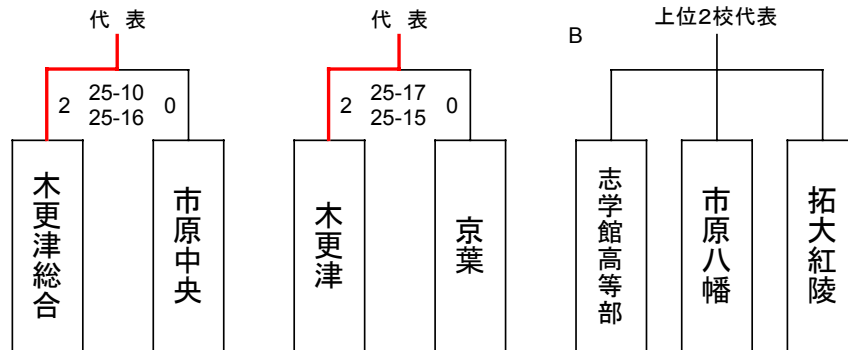

# 令和6年度 総体第1地区予選 男子結果

《男子》

日時：6月1日(土)  
開館：8:30

場所：市原八幡高校  
試合開始：9:30

B	志学館高等部	拓大紅陵	市原八幡	勝	負
志学館高等部		代表が決定したため実施せず	2 25-16 0 25-10	1	0
拓大紅陵	代表が決定したため実施せず		2 25-11 0 25-17	1	0
市原八幡	0 16-25 2 10-25	0 11-25 2 17-25		0	2