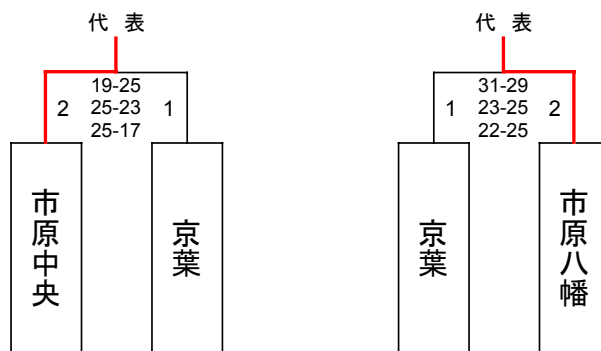

# 令和6年度 総体第1地区予選 男子結果

《男子》

日時：6月1日(土)  
開館：8:30

場所：市原八幡高校  
試合開始：9:30

B	志学館高等部	拓大紅陵	市原八幡	勝	負
志学館高等部		代表が決定したため実施せず	2 25-16 0 25-10	1	0
拓大紅陵	代表が決定したため実施せず		2 25-11 0 25-17	1	0
市原八幡	0 16-25 2 10-25	0 11-25 2 17-25		0	2