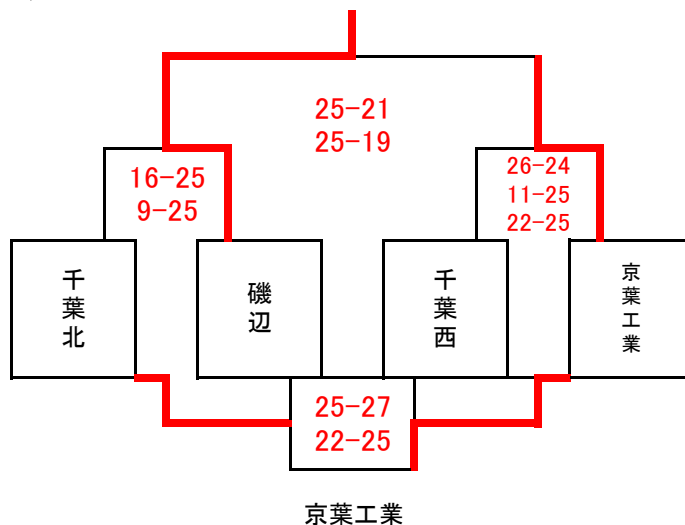

令和6年度 関東高等学校男子バレーボール大会【第8地区予選結果】

●期日：令和6年4月20日(土)、4月21日(日)

●出場校数：11校

●会場：千葉県立千葉東高等学校

●競技方法：1日目にリーグ・トーナメントを行い、グループ分けを行う。2日目は1位リーグと2位リーグに分かれ、1位リーグの3位と2位リーグの1位が試合を行い、勝った方を県大会出場校とする。

◇Aリーグ

	市立千葉	市立稲毛	昭和秀英
1 市立千葉		25-6 25-10	25-21 25-16
2 市立稲毛	× 0-2		16-25 12-25
3 昭和秀英		× 0-2	

試合順	4月20日		4月21日	
	第Ⅰコート	第Ⅱコート	第Ⅰコート	第Ⅱコート
1	A1	B1	D1	E1
2	C1	B2	D2	E2
3	A2	C2	D3	E3
4	A3	B3	決定戦	
5	C3	B4		
6	C4			

◇Bトーナメント

◇Cトーナメント

敬愛学園

京葉工業

◇Dリーグ

	市立千葉	千葉東	磯辺
市立千葉		25-17 25-19	25-14 25-21
千葉東	× 0-2		25-9 25-21
磯辺	× 0-2	× 0-2	