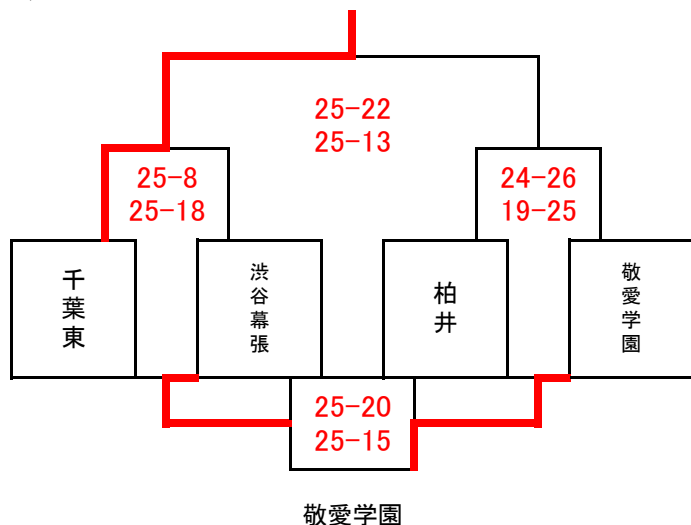

令和6年度 関東高等学校男子バレーボール大会【第8地区予選結果】

●期日：令和6年4月20日(土)、4月21日(日)

●出場校数：11校

●会場：千葉県立千葉東高等学校

●競技方法：1日目にリーグ・トーナメントを行い、グループ分けを行う。2日目は1位リーグと2位リーグに分かれ、1位リーグの3位と2位リーグの1位が試合を行い、勝った方を県大会出場校とする。

◇Aリーグ

	市立千葉	市立稲毛	昭和秀英
1 市立千葉		25-6 25-10	25-21 25-16
2 市立稲毛	× 0-2		16-25 12-25
3 昭和秀英		× 0-2	

試合順	4月20日		4月21日	
	第Ⅰコート	第Ⅱコート	第Ⅰコート	第Ⅱコート
1	A1	B1	D1	E1
2	C1	B2	D2	E2
3	A2	C2	D3	E3
4	A3	B3	決定戦	
5	C3	B4		
6	C4			

◇Bトーナメント

◇Cトーナメント

敬愛学園

京葉工業

◇Dリーグ

	市立千葉	千葉東	磯辺
市立千葉		25-17 25-19	25-14 25-21
千葉東	× 0-2		25-9 25-21
磯辺	× 0-2	× 0-2	