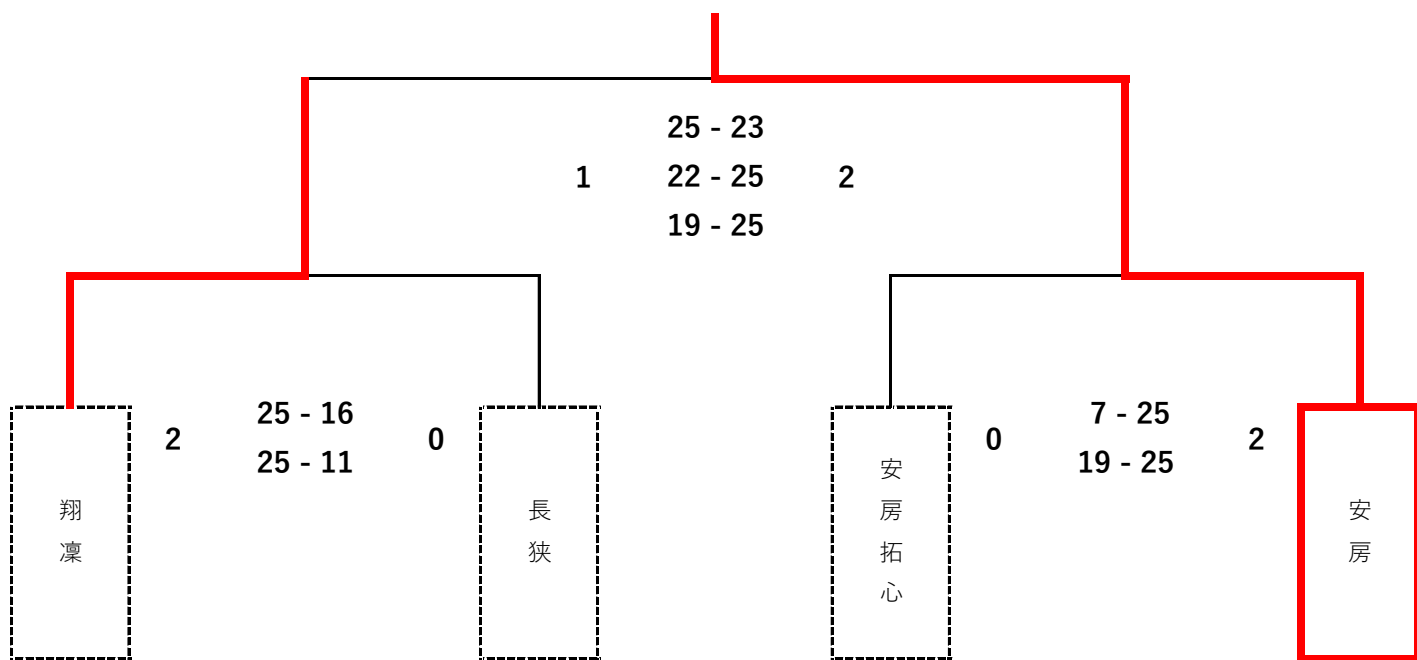

## 第2地区予選会 大会結果

期 日 : 令和6年4月20日(土)  
 会 場 : 千葉県立君津高等学校  
 代表チーム数 : 2チーム

【地区代表】

★ 千葉県立安房高等学校

★ 安房西高等学校

● A トーナメント

地区代表

● B トーナメント