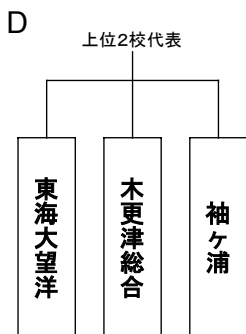

令和6年度 関東第1地区 男子組み合わせ

《男子》

日時： 令和6年4月20・21日

場所： 20日 木更津高校

21日 木更津高校

開館： 8:30

試合開始： 9:30

A	東海大望洋	市原中央	志学館高等部	勝	負	順位
東海大望洋	-	2 25-17 25-15 0	2 25-18 25-12 0	2	0	1位
市原中央	0 17-25 15-25 2	-	0 12-25 21-25 2	0	2	3位
志学館高等部	0 18-25 12-25 2	2 25-12 25-12 0	-	1	1	2位

B	木更津	木更津高専	木更津総合	勝	負	順位
木更津	-	2 25-9 25-8 0	0 15-25 21-25 2	1	1	2位
木更津高専	0 9-25 8-25 2	-	1 19-25 26-24 12-25 2	0	2	3位
木更津総合	2 25-15 25-21 0	2 25-19 24-26 12-25 1	-	2	0	1位

代表決定戦

D	東海大望洋	木更津総合	袖ヶ浦	勝	負	順位
東海大望洋	-	2 25-15 17-25 25-21 1	0 14-25 23-25 2	1	1	2位
木更津総合	1 15-25 25-17 21-25 2	-	1 25-19 17-25 21-25 2	0	2	3位
袖ヶ浦	2 25-14 25-23 0	2 19-25 25-17 25-21 1	-	2	0	1位