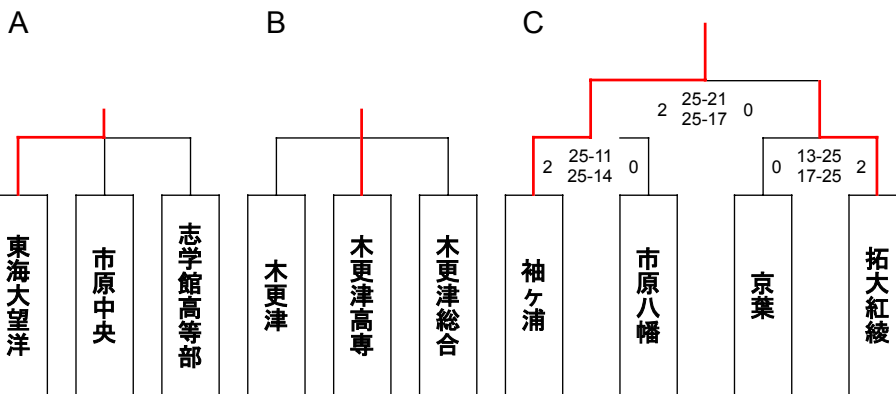

令和6年度 関東第1地区 男子組み合わせ

《男子》

日時： 令和6年4月20・21日

場所： 20日 木更津高校

21日 木更津高校

開館： 8:30

試合開始： 9:30

A	東海大望洋	市原中央	志学館高等部	勝	負	順位
東海大望洋	-	2 25-17 25-15 0	2 25-18 25-12 0	2	0	1位
市原中央	0 17-25 15-25 2	-	0 12-25 21-25 2	0	2	3位
志学館高等部	0 18-25 12-25 2	2 25-12 25-12 0	-	1	1	2位

B	木更津	木更津高専	木更津総合	勝	負	順位
木更津	-	2 25-9 25-8 0	0 15-25 21-25 2	1	1	2位
木更津高専	0 9-25 8-25 2	-	1 19-25 26-24 12-25 2	0	2	3位
木更津総合	2 25-15 25-21 0	2 25-19 24-26 12-25 1	-	2	0	1位

代表決定戦

D	東海大望洋	木更津総合	袖ヶ浦	勝	負	順位
東海大望洋	-	2 25-15 17-25 25-21 1	0 14-25 23-25 2	1	1	2位
木更津総合	1 15-25 25-17 21-25 2	-	1 25-19 17-25 21-25 2	0	2	3位
袖ヶ浦	2 25-14 25-23 0	2 19-25 25-17 25-21 1	-	2	0	1位