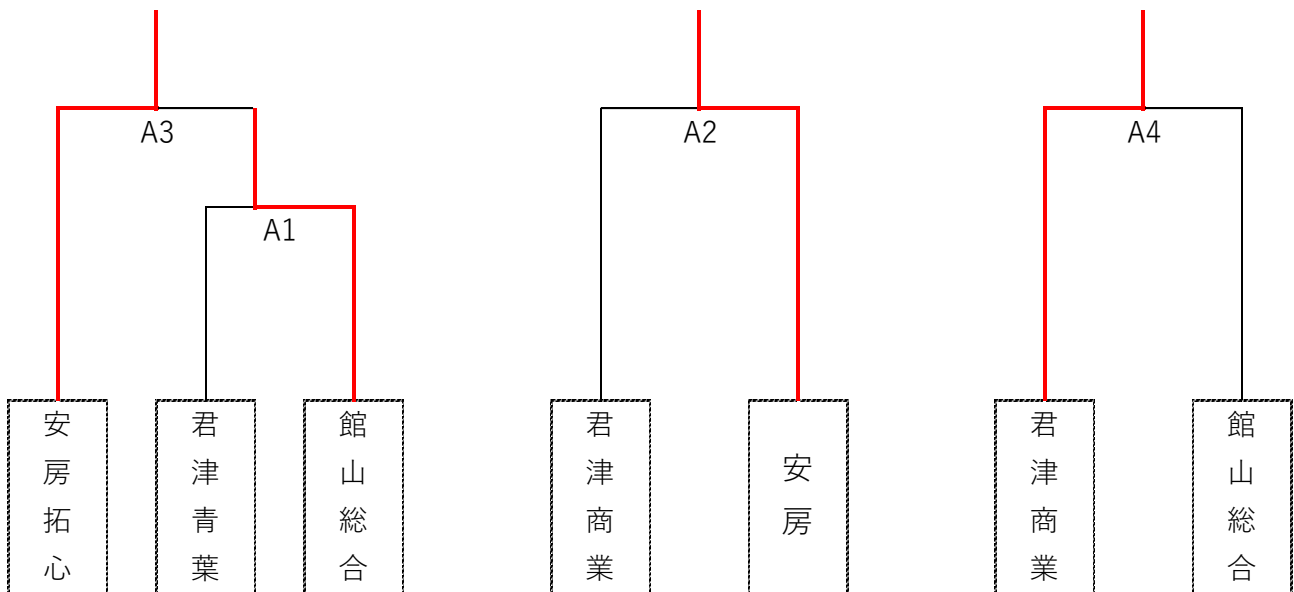

千葉県高等学校総合体育大会バレーボール競技大会第2地区予選（男子）

- 1 期 日 令和5年6月10日（土）
- 2 会 場 千葉県立安房高等学校
- 3 競技方法 トーナメントにて代表校決定する（A2・A3・A4勝者を地区代表とする）
- 4 開 館 8時30分
- 5 開 場 9時00分
- 6 試合開始 9時40分（プロトコール 9時29分）
- 7 組み合わせ

A1	君津青葉	対	館山総合	A3	安房拓心	対	館山総合
	0	17-25 13-25	2		2	25-13 25-12	0
A2	君津商業	対	安房	A4	君津商業	対	安房拓心
	0	22-25 18-25	2		2	25-16 25-7	0