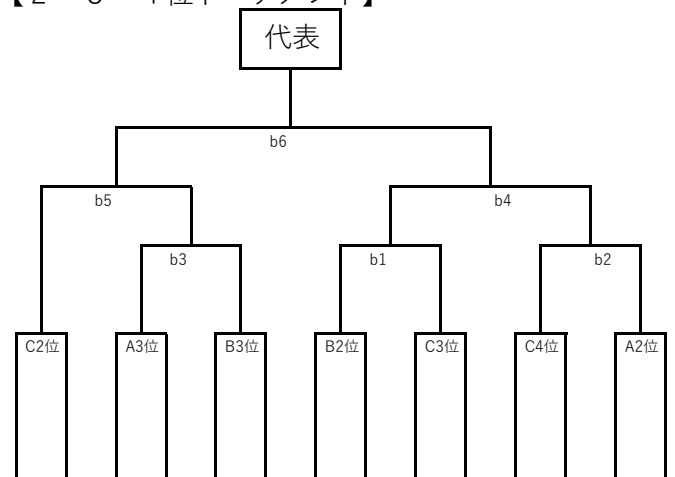

【2・3・4位トーナメント】

【その他】

- ・試合間はIF終了後、5分・連続試合は15分とする。
- ・Aコートは第2試合終了後、15分ウォームアップの時間を設ける。
- ・各コート、第3試合終了後に昼食休憩を設ける。
- ・補助役員は、各リーグ空きチームが行う。