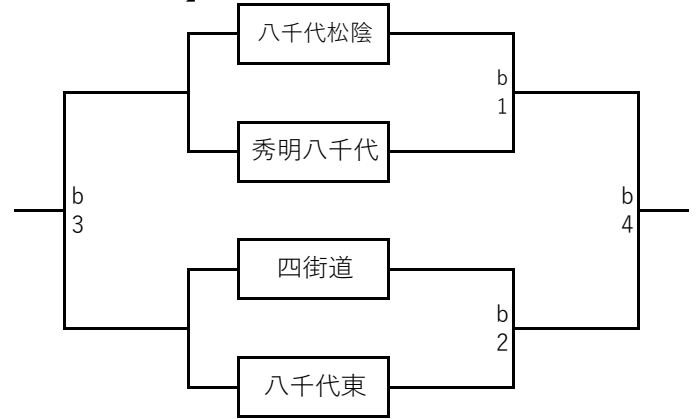

令和5年度新人戦 第6地区予選

期 日
会 場
参加チーム数
競技方法
開 館
競技開始

令和5年12月27日・28日
千葉県立津田沼高等学校
10チーム 【推薦：習志野 代表：4チーム】
1日目：3チームリーグ・4チームトーナメント
2日目：1位リーグ・2位3位4位トーナメント
8：30
9：20

【1日目】

【Aリーグ】

	千葉敬愛	四街道北	津田沼
千葉敬愛			a1
四街道北			a5
津田沼			

【時間設定】

8：30	開館
8：50	顧問打合せ 第2試合優先
9：00	第1試合のみ
9：20	試合開始吹笛

【Bリーグ】

	八千代	東邦	実籾
八千代			a2
東邦			a6
実籾			

【Cトーナメント】

【2日目】

【1位リーグ】 ※3チーム代表

	A1位	B1位	C1位
A1位			a1
B1位			a2
C1位			

【2・3・4位トーナメント】

【その他】

- ・試合間はIF終了後、5分・連続試合は15分とする。
- ・Aコートは第2試合終了後、15分ウォームアップの時間を設ける。
- ・各コート、第3試合終了後に昼食休憩を設ける。
- ・補助役員は、各リーグ空きチームが行う。