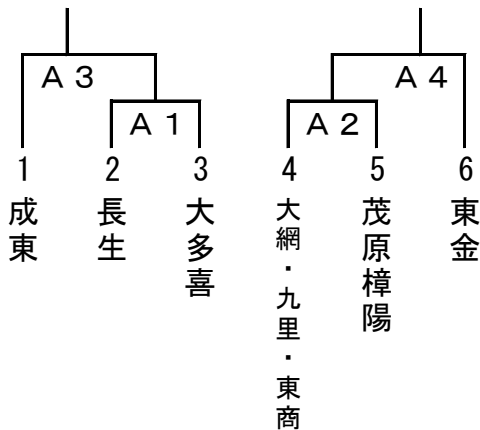

千葉県高等学校新人バレーボール大会 第3地区予選会組合せ【男子】

1期 日 令和5年12月26日(火)・27日(水)

2会場 26日 長生高校 27日 茂原市市民体育館

3選出方法 トーナメントを行い、4代表を決定する。

4棄権 棄権が出た場合は対戦校の不戦勝とする。※試合進行を変更する場合もある。
その場合は、不戦勝チームの15分間練習とする。

5日程

8:30	開館(控室入室可)	9:15~第2試合チーム
8:45~	開場(第1・2試合アップ可)	9:25~第1試合チーム
9:45~	プロトコール	9:35~第1試合のチームのみ
		9:40~コート整備

6組合せ

◇1日目

◇2日目

◇1日目

A1	2-3	①
A2	4-5	A1負
A3	1-A1勝	A2負
A4	A2勝-6	A3負

◇2日目

B1	A3勝-A4勝	A1・4負
B2	A3負-A2負	B1負
B3	A1負-A4負	B2負

※2日目は、第2試合終了後45分間の昼休みをとる。