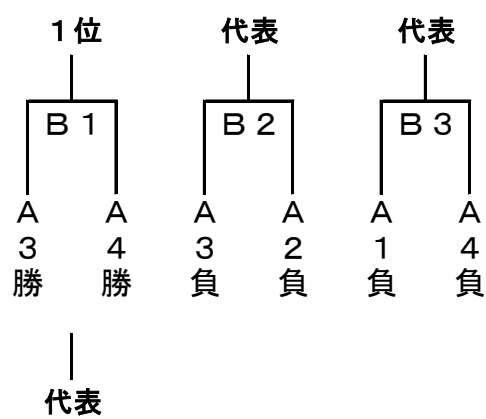

千葉県高等学校新人バレーボール大会 第3地区予選会組合せ【男子】

1期 日 令和5年12月26日(火)・27日(水)

2会場 26日 長生高校 27日 茂原市市民体育館

3選出方法 トーナメントを行い、4代表を決定する。

4棄権 棄権が出た場合は対戦校の不戦勝とする。※試合進行を変更する場合もある。
その場合は、不戦勝チームの15分間練習とする。

5日程

8:30	開館(控室入室可)	9:15~第2試合チーム
8:45~	開場(第1・2試合アップ可)	9:25~第1試合チーム
9:45~	プロトコール	9:35~第1試合のチームのみ
		9:40~コート整備

6組合せ

◇1日目

◇2日目

◇1日目

A1	2-3	①
A2	4-5	A1負
A3	1-A1勝	A2負
A4	A2勝-6	A3負

◇2日目

B1	A3勝-A4勝	A1・4負
B2	A3負-A2負	B1負
B3	A1負-A4負	B2負

※2日目は、第2試合終了後45分間の昼休みをとる。