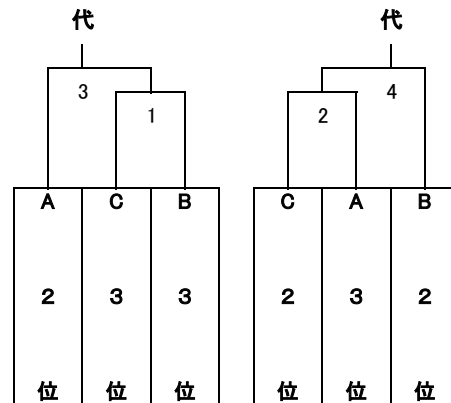

令和5年度 新人戦第一地区予選会 女子組み合わせ

期 日 : 12月26日(火)-27日(水) 開 場 : 8:30

会 場 : 両日:千葉県立木更津高校

試合開始 : 9:30

1日目

試合順	対 戦 校		IF・ラインジャッジ	対 戦 校		IF・ラインジャッジ
	A			B		
1	東海大望洋	- 姉崎	京葉	木更津	- 市原八幡	市原
2	袖ヶ浦	- 拓大紅陵	木更津	木更津総合	- 木更津東	市原八幡
3	東海大望洋	- 京葉	姉崎	市原	- 志学館高等部	B1負
4	A2勝	- B2勝	東海大望洋	A2負	- B2負	志学館高等部
5	姉崎	- 京葉	袖・紅	B1勝	- B3勝	総合・東
6	-	-		B1負	- B3負	B1勝

2日目

第1代表決定戦			
試合順	対 戦 校		IF・ラインジャッジ
1	I	- III	
2	II	- III	
3	I	- II	

第1代表	
地区代表	