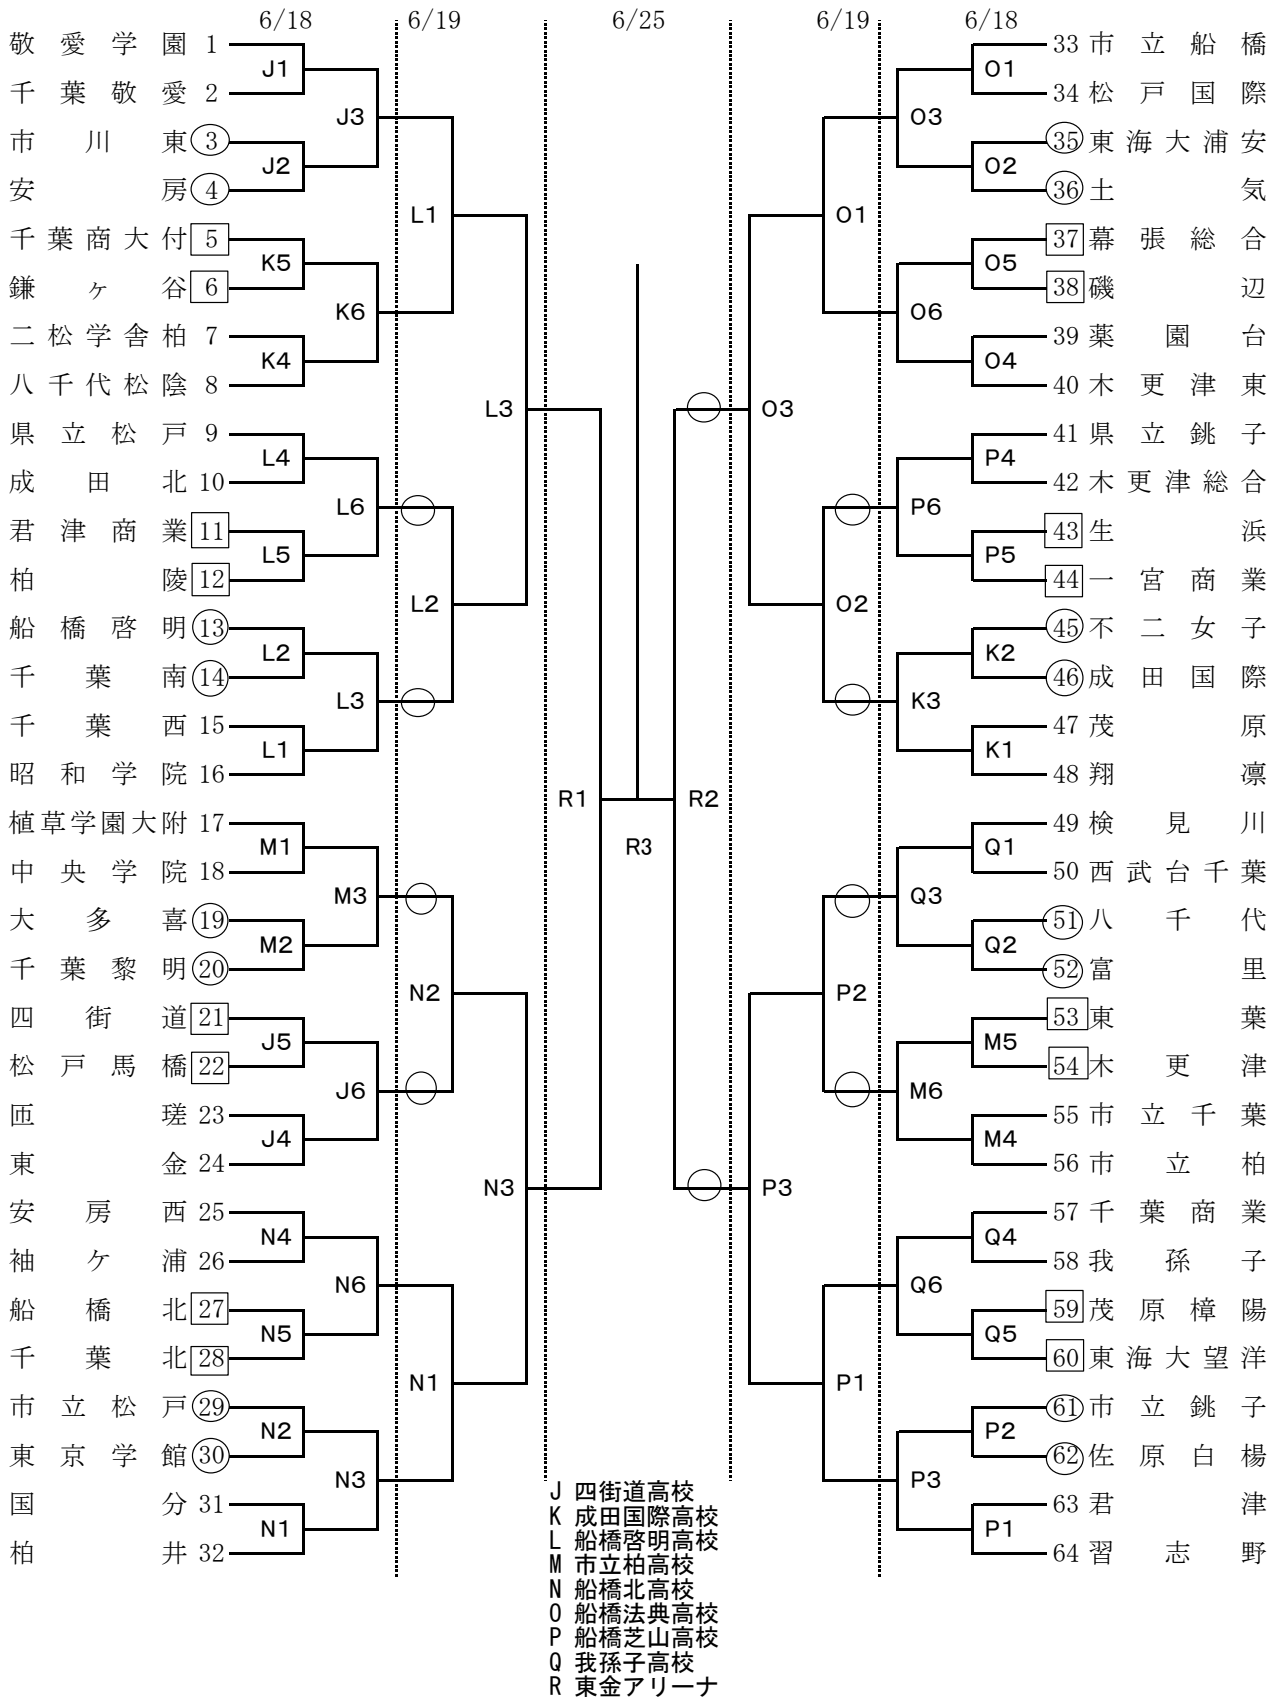

令和4年度千葉県高等学校総合体育大会バレーボール競技大会

女子

6/18 開館 8:10 試合開始 9:10
6/19・25 開館 9:10 試合開始 10:10

※ ○印は第1試合の補助役員。以降は前試合の負けチームが行う。
 ※ □印は第4試合の補助役員。以降は前試合の負けチームが行う。
 ※ 試合結果について、各会場への問い合わせはご遠慮ください。
 ※ 試合結果速報は、下記のサイトにてご覧ください。
 PCサイト www.chiba-hs-volleyball.com
 携帯サイト <http://chiba-hs-volleyball.com/mobile/i.htm>

携帯サイト QRコード