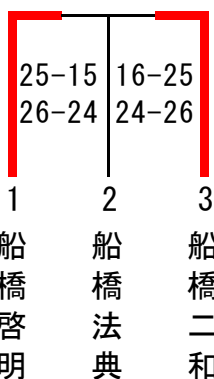

令和4年度 選手権大会 第9地区第1次ラウンド 結果 【女子】

期 日 令和4年9月3日（土）・4日（日）
 会 場 鎌ヶ谷高校(3日)・日大習志野高校(4日)

組合せ 1日目

aブロック

bブロック

cブロック

dブロック

2日目