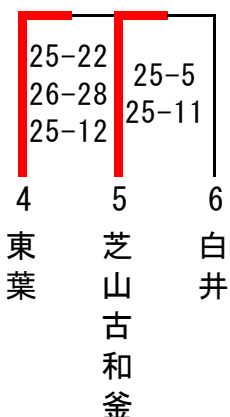

令和4年度 選手権大会 第9地区第1次ラウンド 結果 【女子】

期 日 令和4年9月3日（土）・4日（日）
 会 場 鎌ヶ谷高校(3日)・日大習志野高校(4日)

組合せ 1日目

aブロック

bブロック

cブロック

dブロック

2日目

地区代表 船橋北