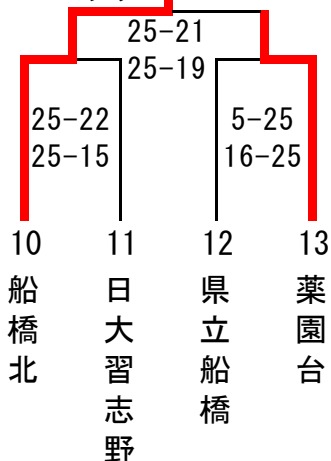

令和4年度 選手権大会 第9地区第1次ラウンド 結果 【女子】

期 日 令和4年9月3日（土）・4日（日）
 会 場 鎌ヶ谷高校(3日)・日大習志野高校(4日)

組合せ 1日目

aブロック

bブロック

cブロック

dブロック

2日目

地区代表 船橋北