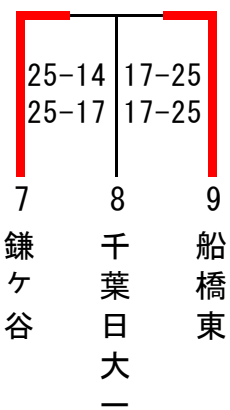

令和4年度 選手権大会 第9地区第1次ラウンド 結果 【女子】

期 日 令和4年9月3日（土）・4日（日）
 会 場 鎌ヶ谷高校(3日)・日大習志野高校(4日)

組合せ 1日目

aブロック

bブロック

cブロック

dブロック

2日目