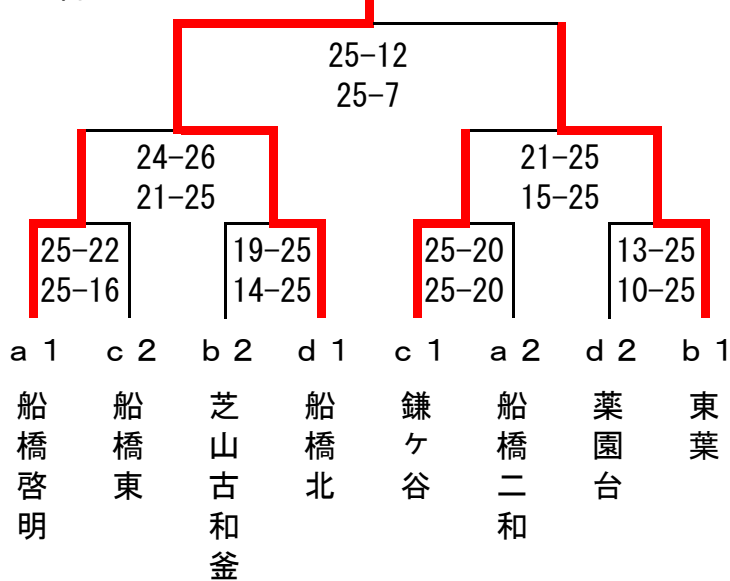

令和4年度 選手権大会 第9地区第1次ラウンド 結果 【女子】

期 日 令和4年9月3日（土）・4日（日）
 会 場 鎌ヶ谷高校(3日)・日大習志野高校(4日)

組合せ 1日目

aブロック

bブロック

cブロック

dブロック

2日目

地区代表 船橋北