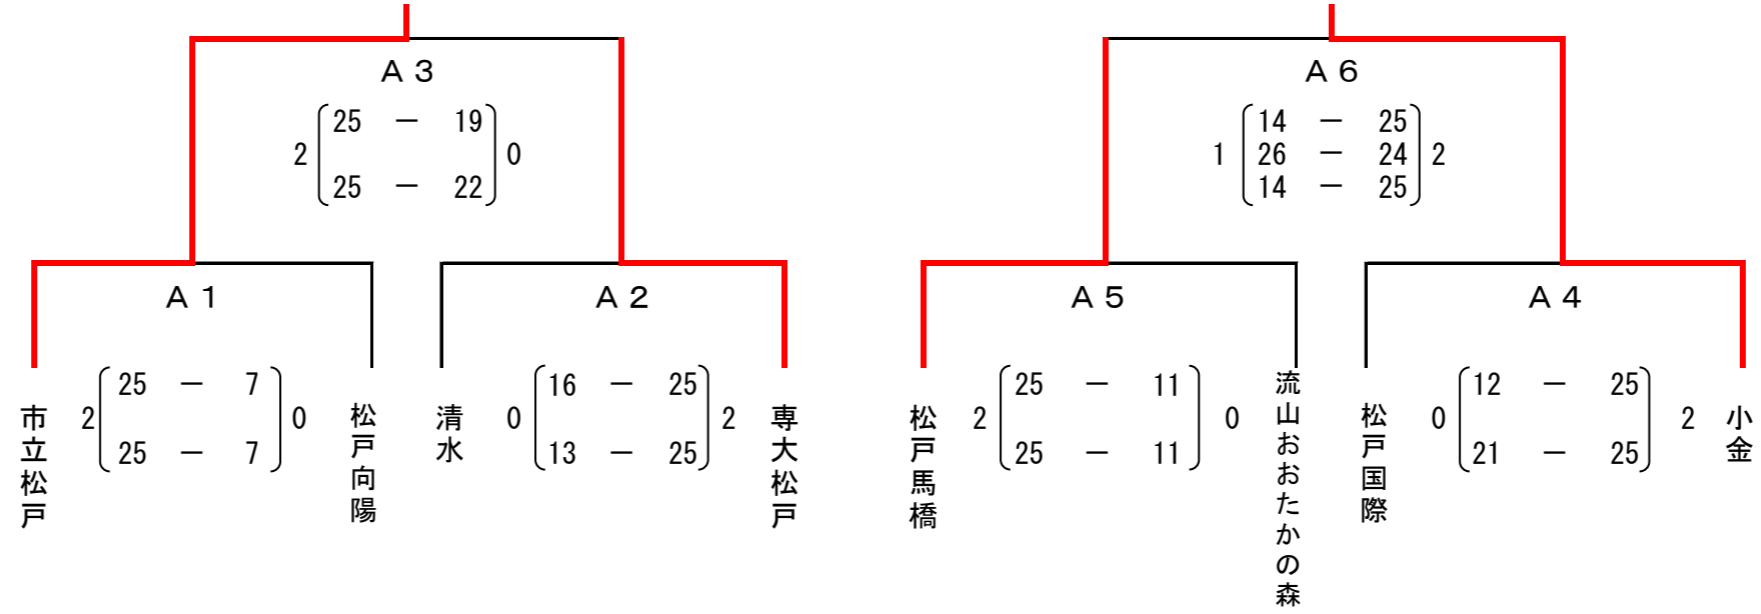

令和4年度 関東高等学校バレーボール大会 千葉県予選会  
第11地区予選会 (男子) 結果

代表 : 推薦 西武台千葉  
1位代表 市立松戸  
代表 専大松戸

組合せ :

1日目

2日目

決勝トーナメント

1位代表

Bコート