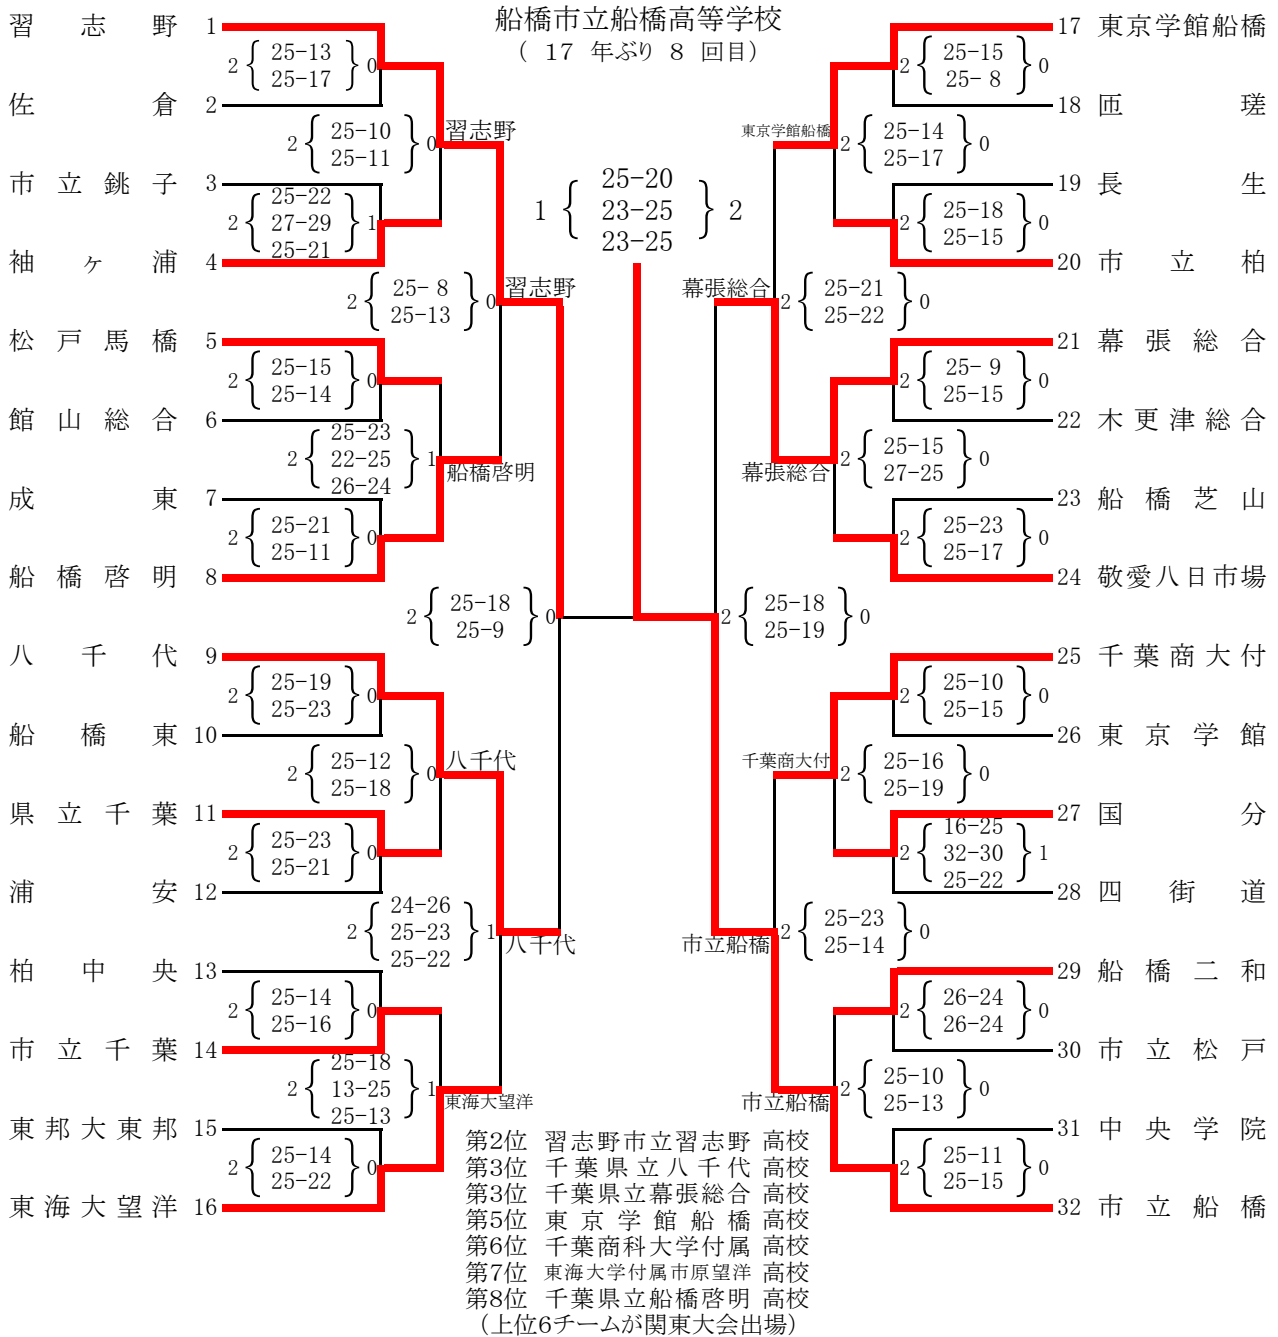

平成30年度 関東高等学校バレーボール大会千葉県予選会  
男子  
優勝

1 { 27-25 } 1 { 13-25 } 2 { 20-25 }	0 { 14-25 } 2 { 26-28 }	0 { 8-25 } 2 { 16-25 }	2 { 25-16 } 0 { 25-19 }	0 { 13-25 } 2 { 16-25 }	2 { 25-21 } 0 { 25-19 }
A 船橋啓明	D 東海大望洋	B 千葉商大付	C 東京学館船橋	A 船橋啓明	C 東京学館船橋
A 船橋啓明	D 東海大望洋	B 千葉商大付	D 東海大望洋	A 船橋啓明	B 千葉商大付
A 船橋啓明	D 東海大望洋	B 千葉商大付	D 東海大望洋	A 船橋啓明	B 千葉商大付
A 船橋啓明	D 東海大望洋	B 千葉商大付	D 東海大望洋	A 船橋啓明	B 千葉商大付
A 船橋啓明	D 東海大望洋	B 千葉商大付	D 東海大望洋	A 船橋啓明	B 千葉商大付