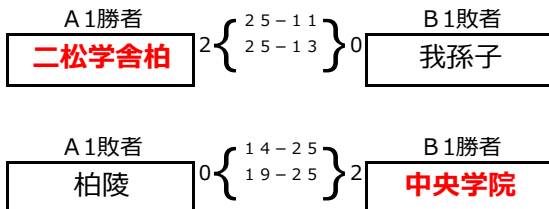

平成30年度 千葉県高体連バレーボール専門部 第12地区 関東大会地区予選結果 (女子)

期 日:平成30年4月21日(土)・22日(日)

会 場:22日:柏の葉高校 (開場 8:30 試合開始 9:30)

◎予選トーナメント 21日、22日

◎代表決定リーグ 22日

推薦出場:市立柏(新人大会ベスト8)

地区代表:二松学舎柏(新人大会ベスト16)、中央学院

棄権チーム:沼南、芝浦工大柏、我孫子東