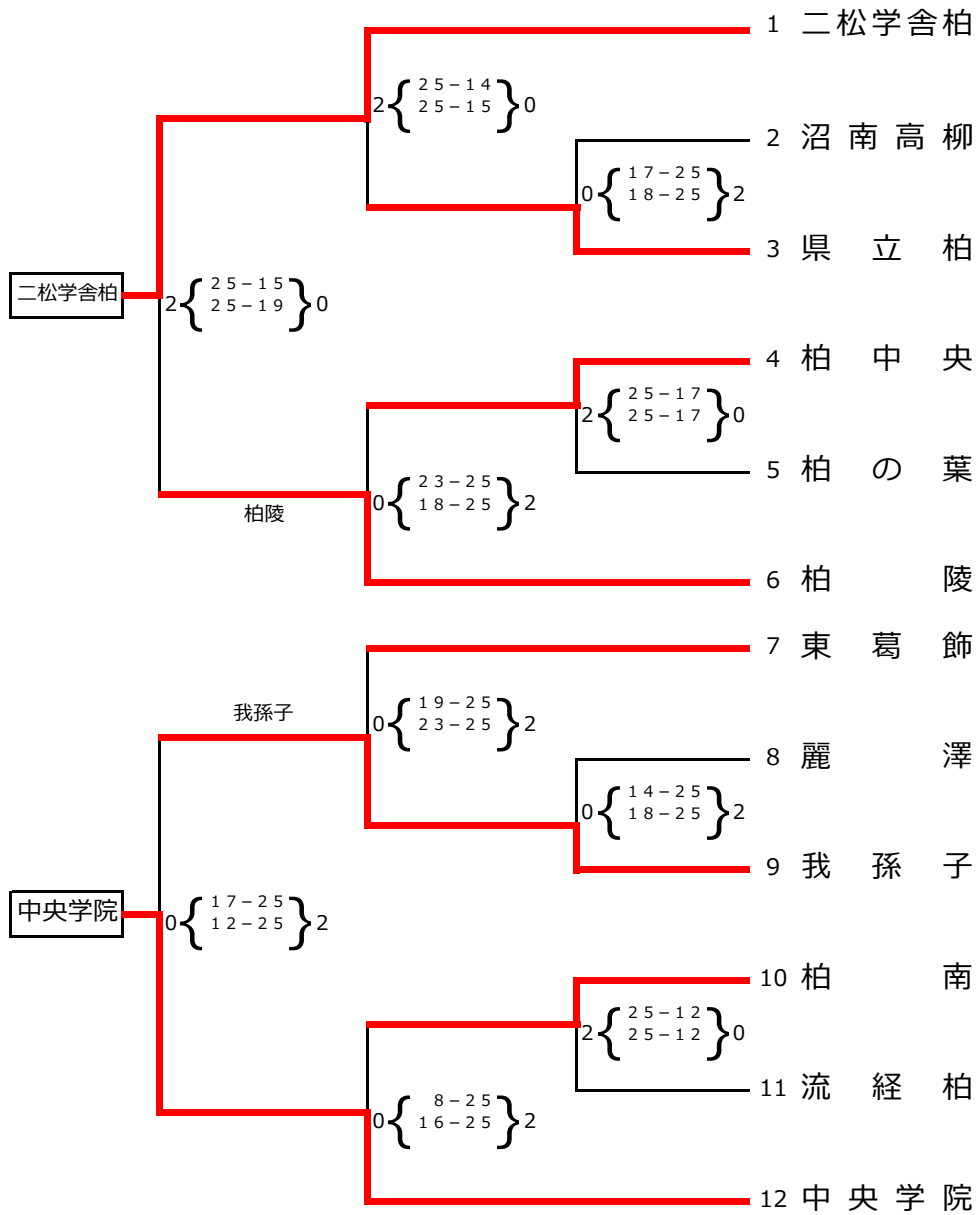

平成30年度 千葉県高体連バレーボール専門部 第12地区 関東大会地区予選結果 (女子)

期 日:平成30年4月21日(土)・22日(日)

会 場:22日:柏の葉高校 (開場 8:30 試合開始 9:30)

◎予選トーナメント 21日、22日

◎代表決定リーグ 22日

推薦出場:市立柏(新人大会ベスト8)

地区代表:二松学舎柏(新人大会ベスト16)、中央学院

棄権チーム:沼南、芝浦工大柏、我孫子東

未登録:日体柏、我孫子二階堂