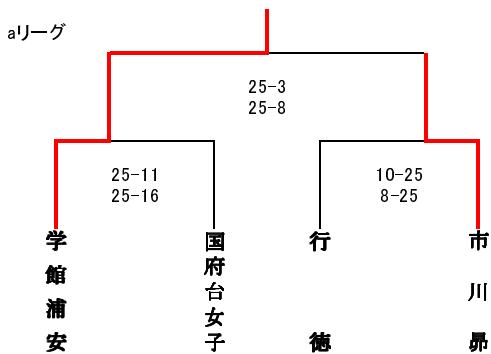

平成30年度関東予選バレーボール大会第10地区予選会 (女子)

日時：4月21日(土)、22日(日)

会場：市川昂高等学校

開場：8時30分

試合開始：9時30分

総務 木全 競技 雲越 審判 原田 記録 牧

用具 館石

9:00~9:10 第2試合コート優先

9:10~9:20 第1試合コート優先

9:20~9:25 第1試合のみ使用可

9:25~9:30 コート整備

※連続試合は15分あける

※朝の練習は第2試合までのチームのみ

※第1試合は第3試合のチーム、それ以降は負けたチームで審判を行う

1日目

2日目

1、2試合間 - 10分

2、3試合間 - 15分

3、4試合間 - 30分

※第1試合は第2試合のチームが審判を行う

第2、第3試合は前の試合の負けチームが審判

第4試合は第1、2試合の負けチームが審判

審判を行う

代表：東京学館浦安、市川南