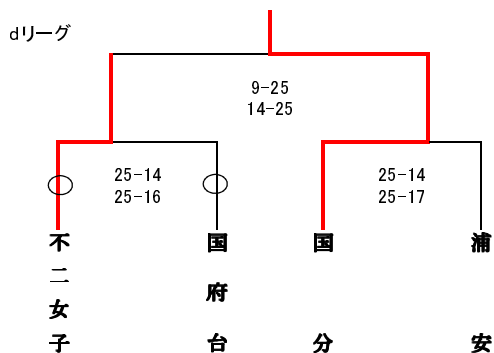

9:10~9:20 第1試合コート優先

9:20~9:25 第1試合のみ使用可

9:25~9:30 コート整備

※連続試合は15分あける

※朝の練習は第2試合までのチームのみ

※第1試合は第3試合のチーム、それ以降は負けたチームで審判を行う

1日目

2日目

1、2試合間 - 10分

2、3試合間 - 15分

3、4試合間 - 30分

※第1試合は第2試合のチームが審判を行う

第2、第3試合は前の試合の負けチームが審判

第4試合は第1、2試合の負けチームが審判

審判を行う

代表：東京学館浦安、市川南