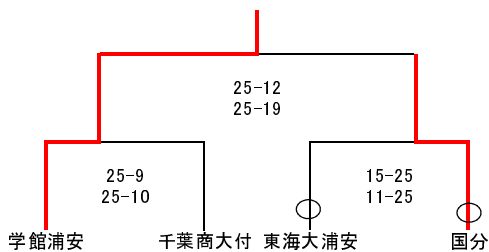

1、2試合間 - 10分

2、3試合間 - 15分

3、4試合間 - 30分

※第1試合は第2試合のチームが審判を行う

第2、第3試合は前の試合の負けチームが審判

第4試合は第1、2試合の負けチームが審判

審判を行う

代表：東京学館浦安、市川南