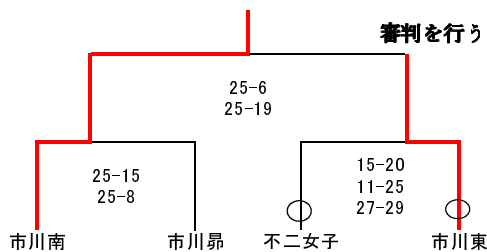

1、2試合間 - 10分

2、3試合間 - 15分

3、4試合間 - 30分

※第1試合は第2試合のチームが審判を行う

第2、第3試合は前の試合の負けチームが審判

第4試合は第1、2試合の負けチームが審判

審判を行う

代表：東京学館浦安、市川南