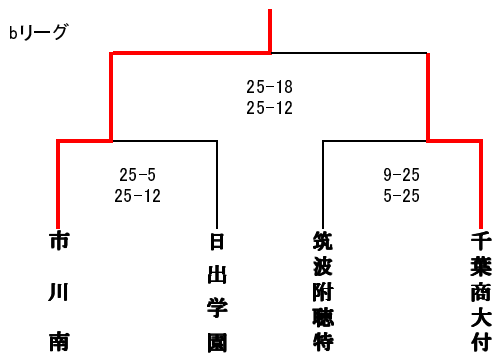

9:10~9:20 第1試合コート優先

9:20~9:25 第1試合のみ使用可

9:25~9:30 コート整備

※連続試合は15分あける

※朝の練習は第2試合までのチームのみ

※第1試合は第3試合のチーム、それ以降は負けたチームで審判を行う

1日目

2日目

1、2試合間 - 10分

2、3試合間 - 15分

3、4試合間 - 30分

※第1試合は第2試合のチームが審判を行う

第2、第3試合は前の試合の負けチームが審判

第4試合は第1、2試合の負けチームが審判

審判を行う

代表：東京学館浦安、市川南