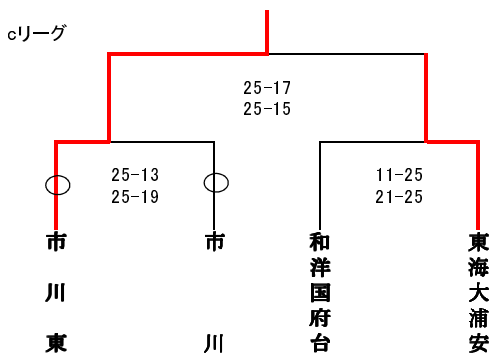

9:10~9:20 第1試合コート優先

9:20~9:25 第1試合のみ使用可

9:25~9:30 コート整備

※連続試合は15分あける

※朝の練習は第2試合までのチームのみ

※第1試合は第3試合のチーム、それ以降は負けたチームで審判を行う

1日目

2日目

1、2試合間 - 10分

2、3試合間 - 15分

3、4試合間 - 30分

※第1試合は第2試合のチームが審判を行う

第2、第3試合は前の試合の負けチームが審判

第4試合は第1、2試合の負けチームが審判

審判を行う

代表：東京学館浦安、市川南