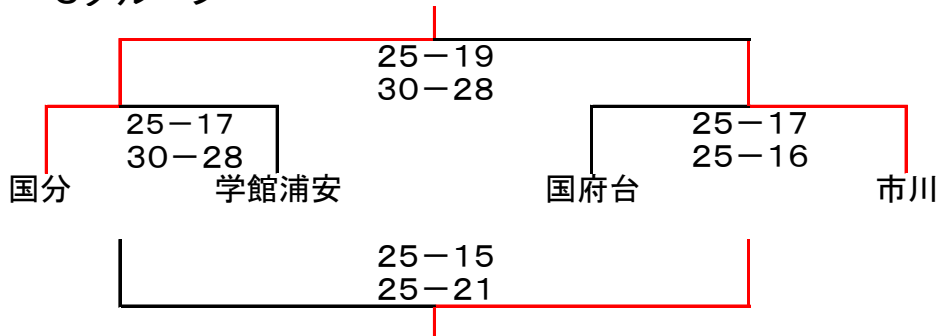

平成30年度関東高等学校バレーボール大会 第10地区予選会 男子結果

日時:平成30年4月21日(土)22日(日) 会場:市川工業高等学校

第1日目(予選リーグ)

Aリーグ		1	2	3	順位
1	東海浦安		× 1-2	25-16 25-20	2位
2	市川昂	26-24 21-25 25-23		25-21 23-25 25-15	1位
3	市川東	× 0-2	× 1-2		3位

Bリーグ		1	2	3	順位
1	市川工業		× 1-2	25-7 25-9	2位
2	浦安	22-25 25-22 25-15		25-18 25-11	1位
3	行徳	× 0-2	× 0-2		3位

Cグループ

★順位は、セット率、得失点差による。

第2日目(代表決定戦)

		A1位	B1位	C1位	順位
A1	市川昂		× 0-2	× 0-2	3位
B1	浦安	25-13 25-11		× 0-2	2位
C1	国分	25-15 25-14	25-23 25-18		1位

男子代表校 千葉商大付属(推薦) 国分 浦安