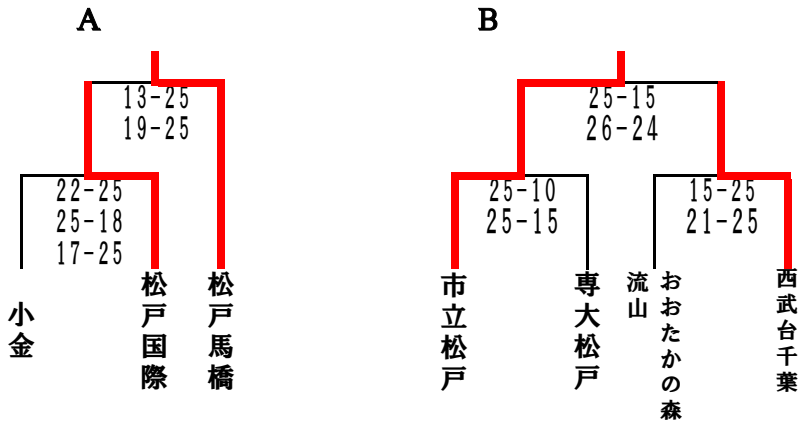

平成29年度関東高等学校高等学校バレーボール大会千葉県予選 11地区予選会

1. 期 日 平成29年4月22日(土)、23日(日)
8時30分開館 9時30分競技開始

2. 会 場 4月22日(土) 松戸馬橋高校 体育館
4月23日(日) 松戸馬橋高校 体育館

1日目

2日目

代表チーム: 市立松戸 松戸馬橋