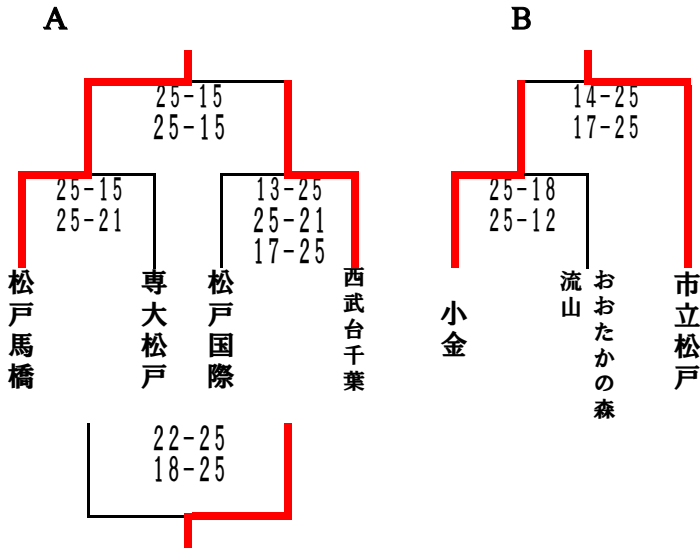

平成29年度関東高等学校高等学校バレーボール大会千葉県予選 11地区予選会

1. 期 日 平成29年4月22日(土)、23日(日)
8時30分開館 9時30分競技開始

2. 会 場 4月22日(土) 松戸馬橋高校 体育館
4月23日(日) 松戸馬橋高校 体育館

1日目

2日目

代表チーム: 市立松戸 松戸馬橋