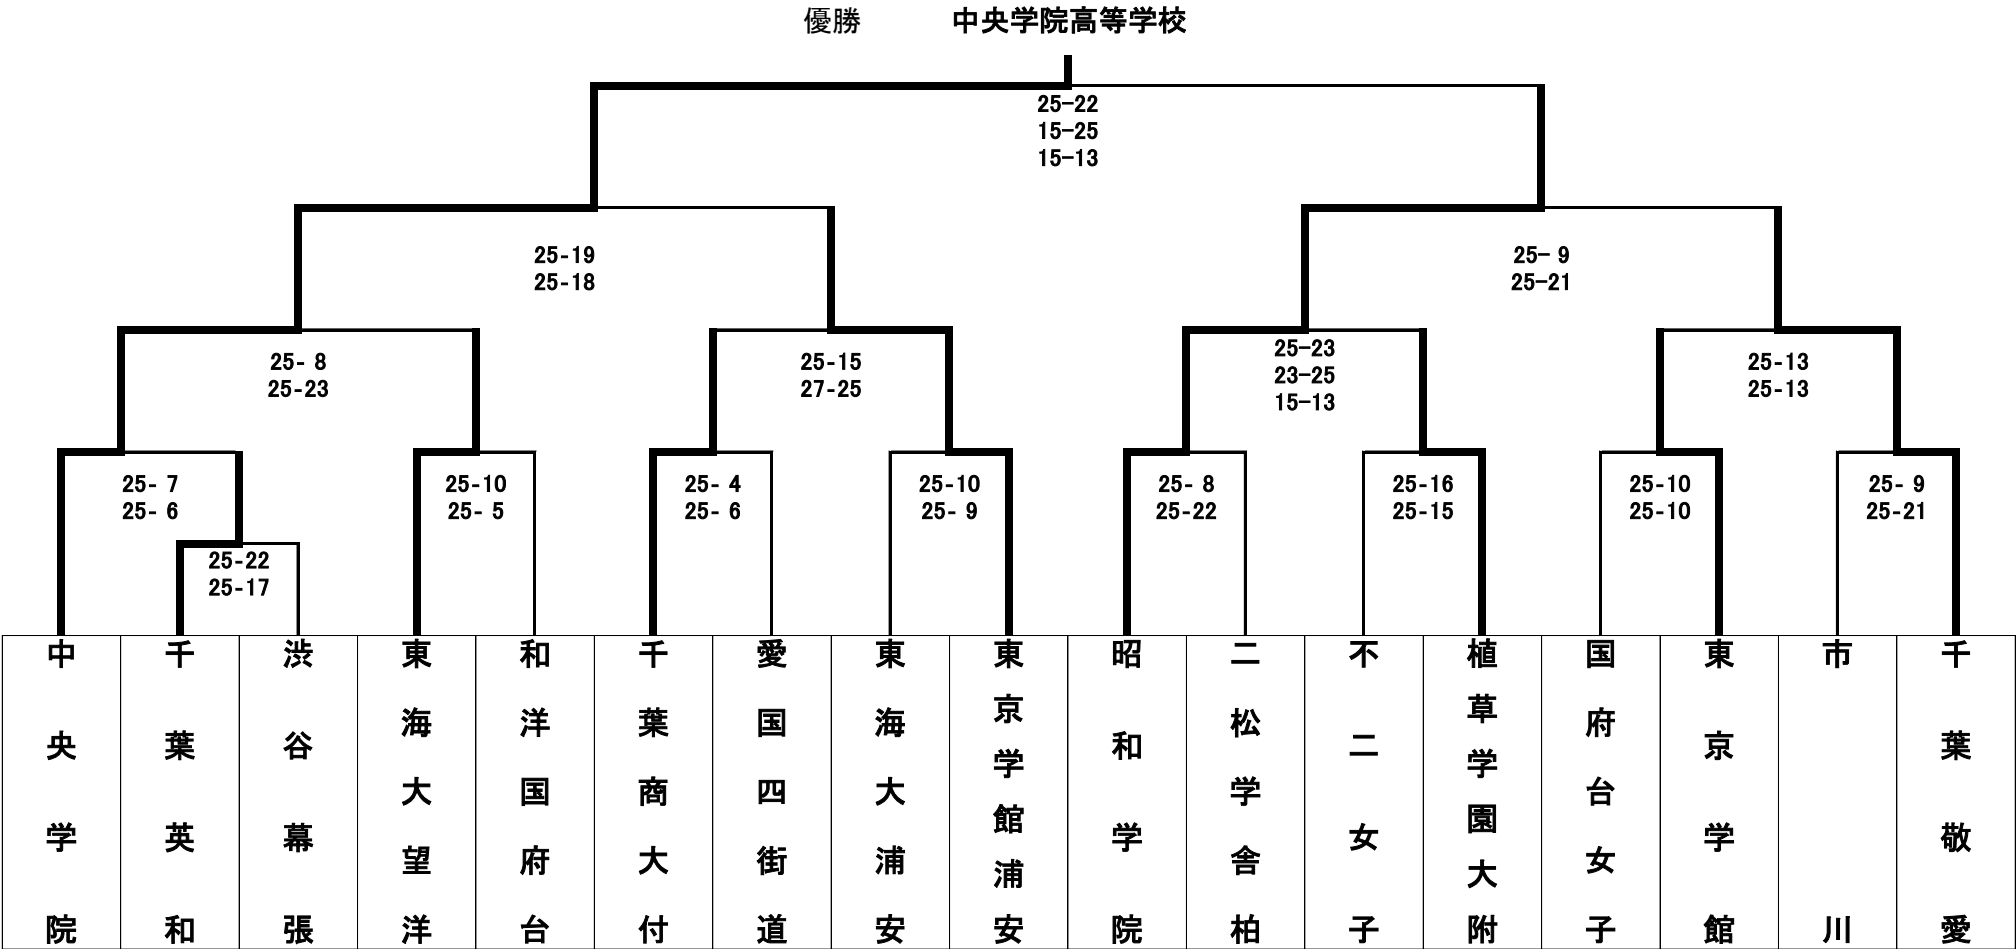

# 平成25年度 第18回全国私立高等学校男女バレーボール選手権大会1次予選 千葉県予選会 結果

女子

上位8チームが23日～24日の関東二次予選へ進出