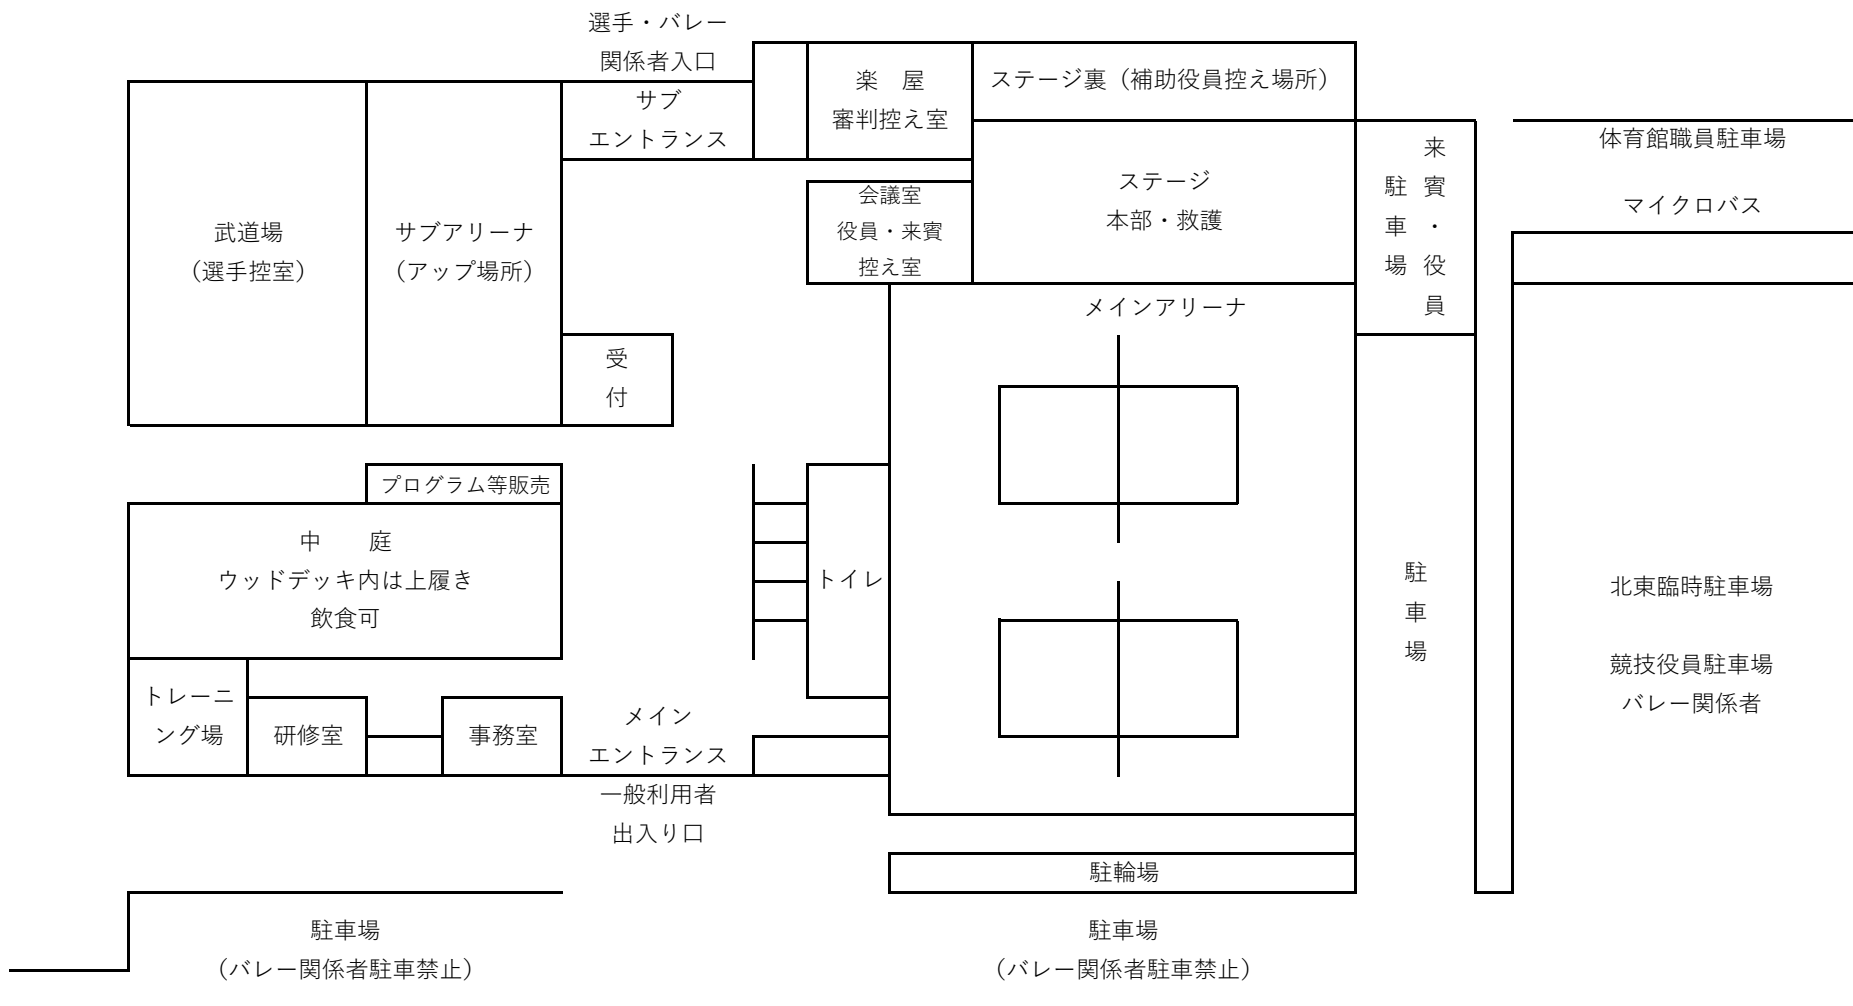

大網白里アリーナ会場図

バレー関係者は、サブエントランスから入場してください。

大会期間中もトレーニング室等、一般の方が利用されますのでバレー関係者は入口付近の駐車場には止めないでください。

体育館付近の路上や体育館以外の施設には、絶対に駐車をしないでください。