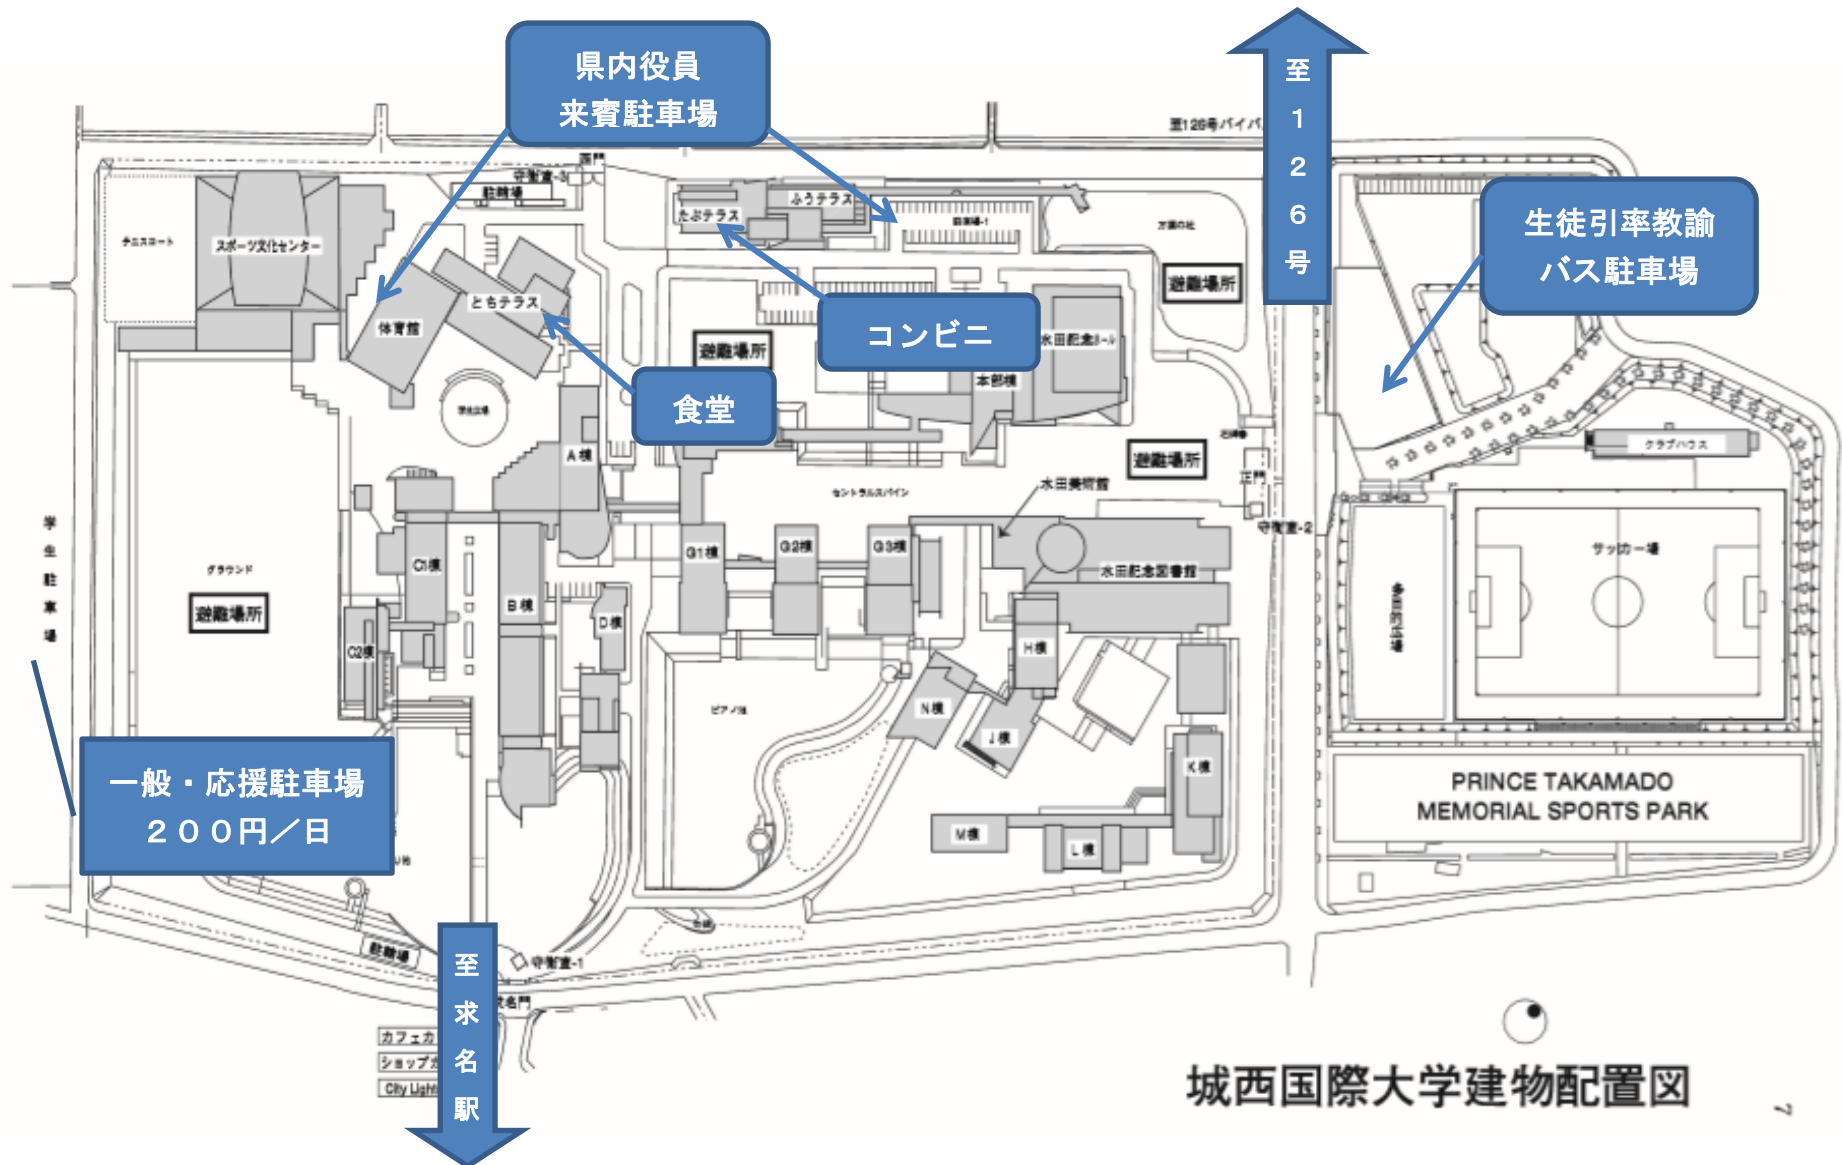

【城西国際大学会場図】

◎メインアリーナはスポーツ文化センター ◎体育館はアップ会場

※食堂やコンビニには品数・席に限りがございます。なお、当日は授業もありますので、関係各所以外の立入りはご遠慮ください。

城西国際大学建物配置図