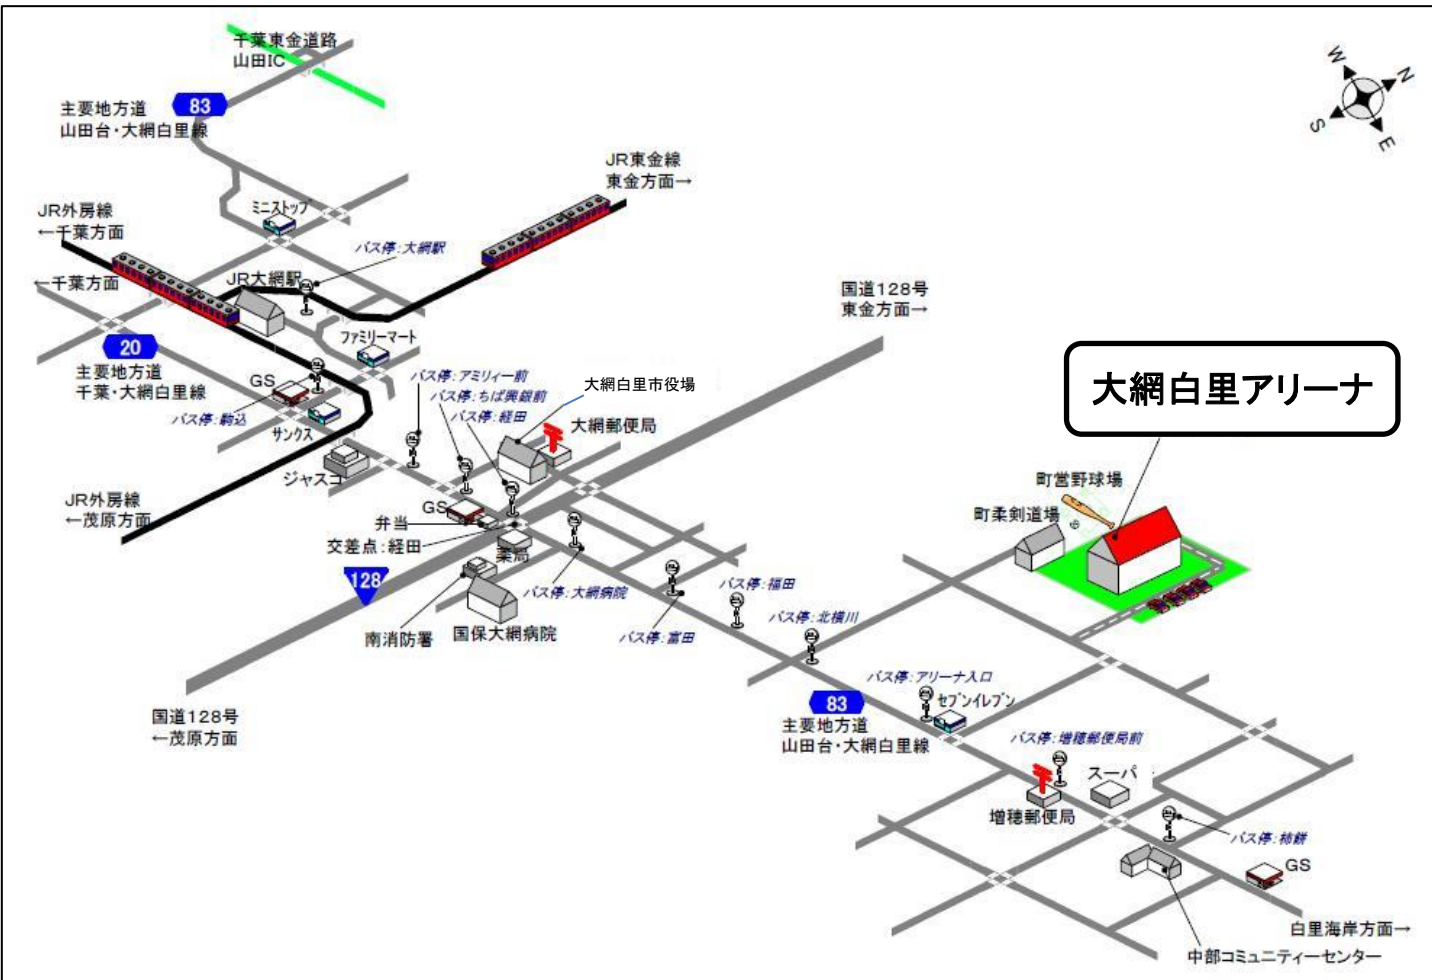

大網白里アリーナ案内図

大網白里アリーナ【交通アクセス】

- ・ JR大網駅から小湊鐵道バス「サンライズ九十九里行き」「白子車庫行き」「弥幾野行き」アリーナ入口バス停下車徒歩10分
- ・ 千葉東金有料道路「山田」出口より車20分