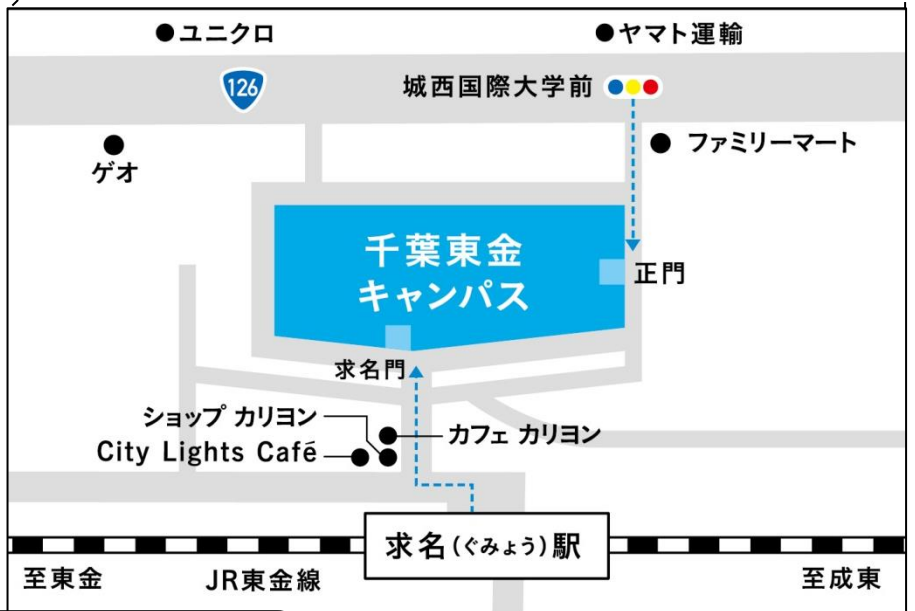

城西国際大学案内図

城西国際大学【交通アクセス】

- ・ 求名駅より徒歩5分
- ・ 千葉東金有料道路「東金」出口より車25分