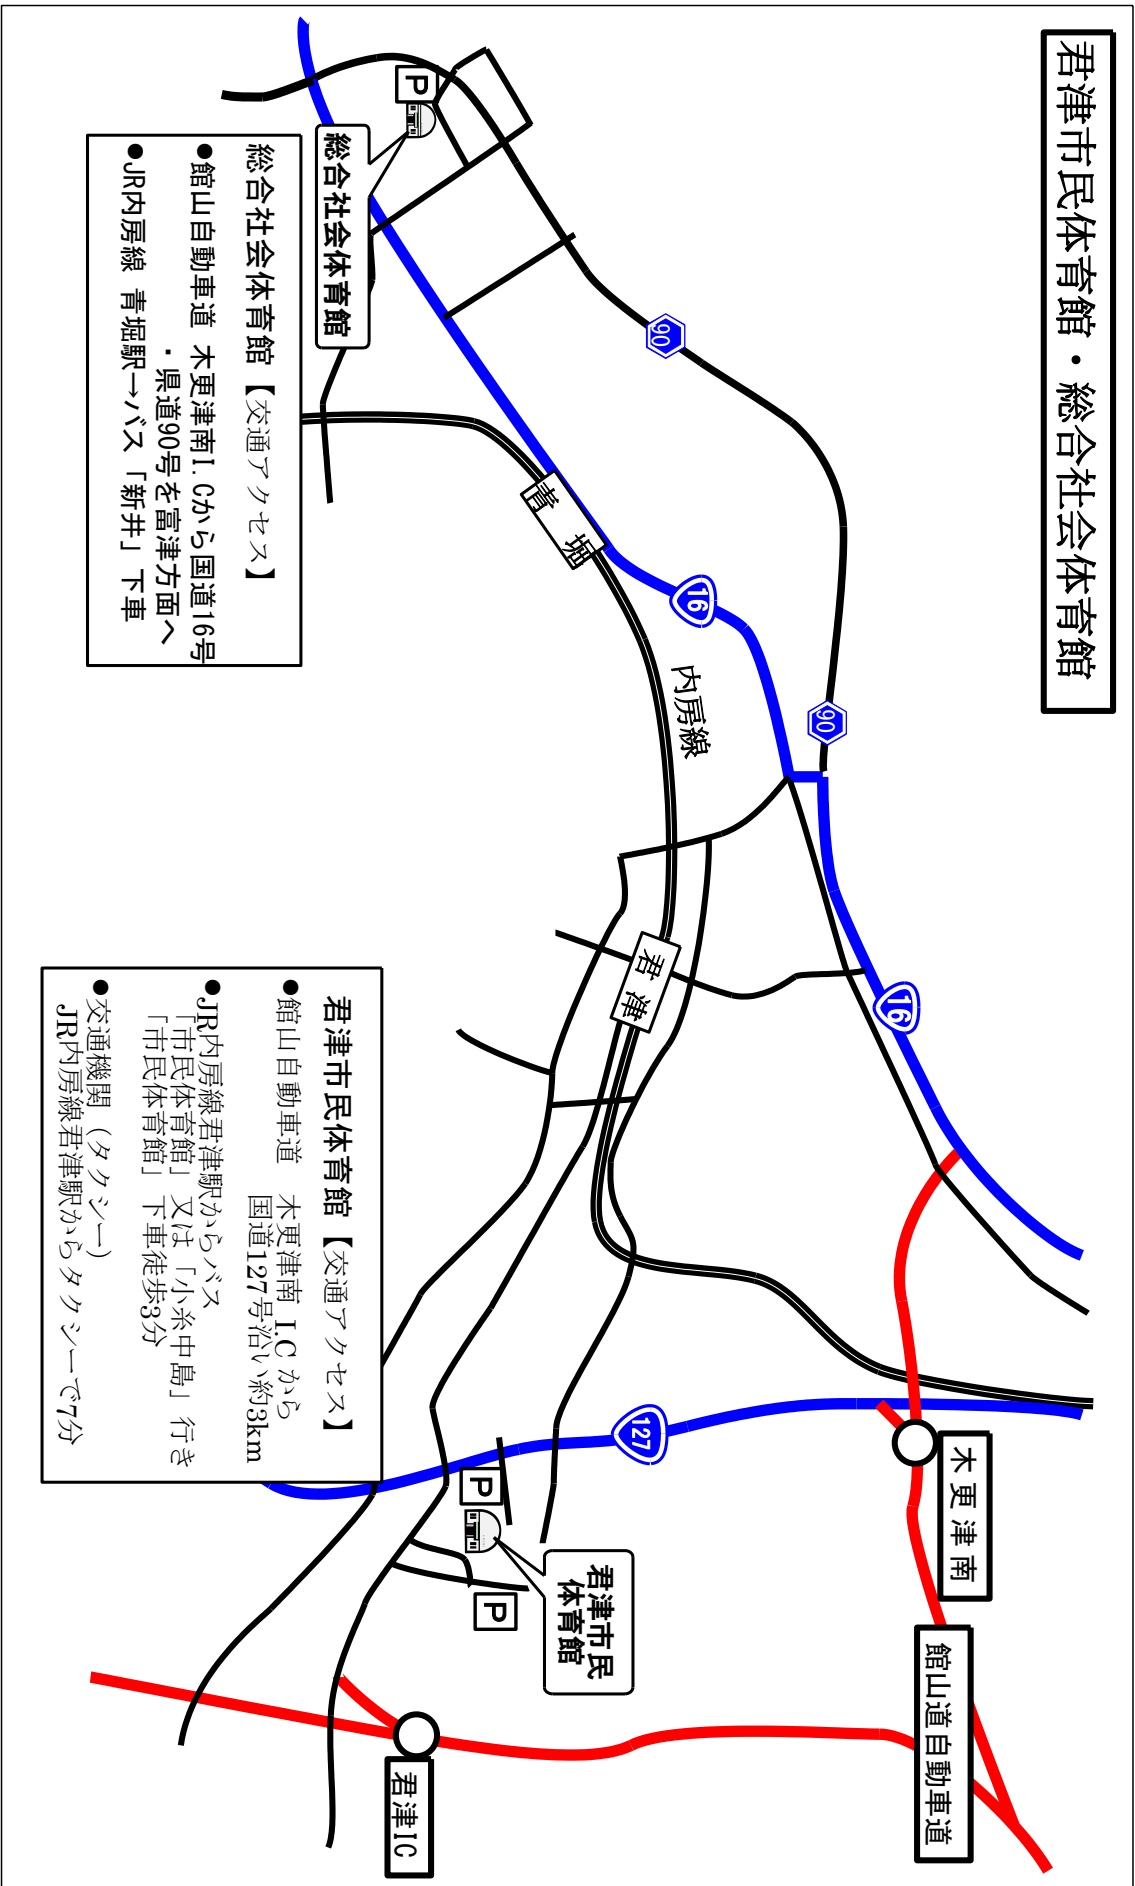

平成23年度（第65回）関東高等学校女子バレーボール千葉大会

会場案内図

君津市民体育館・総合社会体育館

総合社会体育館 【交通アクセス】

- 館山自動車道 木更津南1.Cから国道16号
・ 国道90号を富津方面へ
- JR内房線 青堀駅→バス「新井」下車

君津市民体育館 【交通アクセス】

- 館山自動車道 木更津南 ICから
国道127号沿い約3km
- JR内房線君津駅からバス
「市民体育館」又は「小糸中島」行き
「市民体育館」下車徒歩3分
- 交通機関 (タクシー)
JR内房線君津駅からタクシーで7分

木更津市民体育館
・ 拓殖大紅陵高校

木更津市民
体育館
JR木更津駅より
約1.5km

木更津市民
体育館

D2 ローソン

拓大紅陵
高等学校

拓殖大紅陵高校
木更津駅東口より
日東交通バス 真舟団地行
「紅陵高校下」下車徒歩分