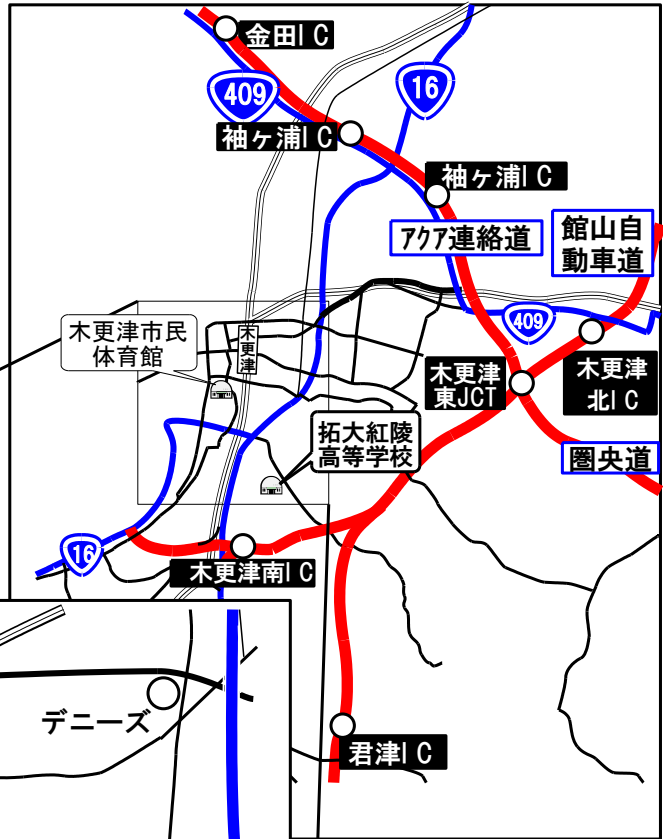

平成23年度（第65回）関東高等学校女子バレーボール千葉大会

会場案内図

君津市民体育館・総合社会体育館

総合社会体育館 【交通アクセス】

- 館山自動車道 木更津南1.Cから国道16号
・ 国道90号を富津方面へ
- JR内房線 青堀駅→バス「新井」下車

君津市民体育館 【交通アクセス】

- 館山自動車道 木更津南 ICから
国道127号沿い約3km
- JR内房線君津駅からバス
「市民体育館」又は「小糸中島」行き
「市民体育館」下車徒歩3分
- 交通機関 (タクシー)
JR内房線君津駅からタクシーで7分

木更津市民体育館
・ 拓殖大紅陵高校

木更津市民
体育館
JR木更津駅より
約1.5km

木更津市民
体育館

D2 ローソン

拓大紅陵
高等学校

拓殖大紅陵高校
木更津駅東口より
日東交通バス 真舟団地行
「紅陵高校下」下車徒歩分