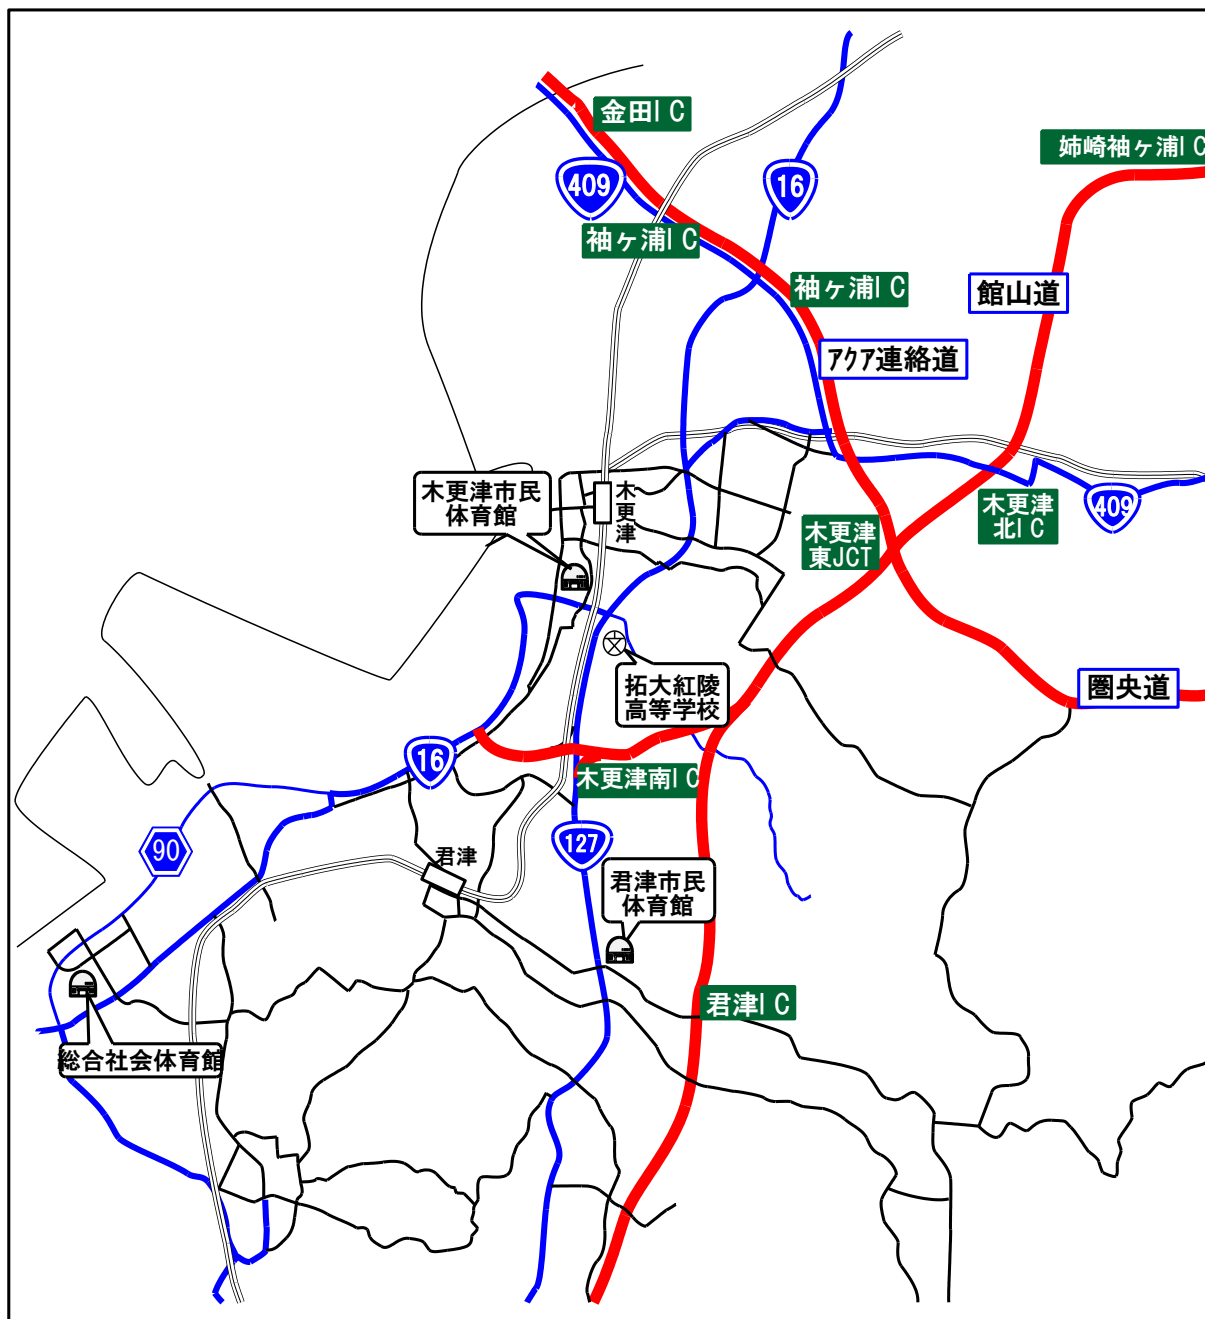

平成23年度（第65回）関東高等学校女子バレーボール千葉大会

会場案内図

君津市民体育館・総合社会体育館

総合社会体育館 【交通アクセス】

- 館山自動車道 木更津南1.Cから国道16号
・ 国道90号を富津方面へ
- JR内房線 青堀駅→バス「新井」下車

君津市民体育館 【交通アクセス】

- 館山自動車道 木更津南 ICから
国道127号沿い約3km
- JR内房線君津駅からバス
「市民体育館」又は「小糸中島」行き
「市民体育館」下車徒歩3分
- 交通機関 (タクシー)
JR内房線君津駅からタクシーで7分

木更津市民体育館
・ 拓殖大紅陵高校

木更津市民
体育館
JR木更津駅より
約1.5km

木更津市民
体育館

D2 ローソン

拓大紅陵
高等学校

拓殖大紅陵高校
木更津駅東口より
日東交通バス 真舟団地行
「紅陵高校下」下車徒歩分