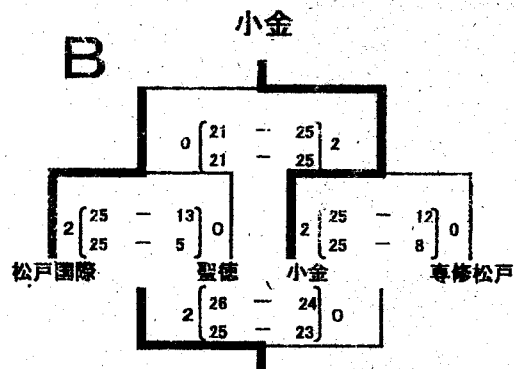

1位 小金 2位 松戸国際
3位 聖徳 4位 専修大松戸