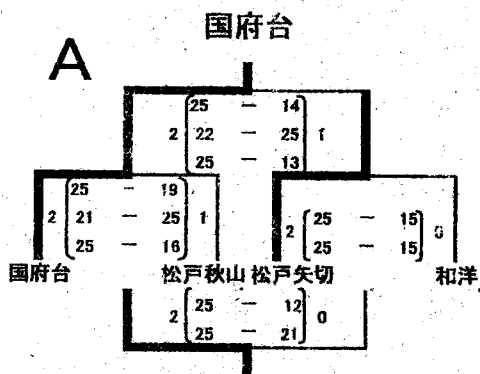

平成19年度 総体 第15ブロック 予選 結果

- (1) 期日 5月26日(土)・27日(日)
- (2) 会場 男子 松戸国際(27日) 女子 千葉商大付属(26, 27日)
- (3) シード 女子 ①国府台 ②松戸国際 ③松戸六実
- (4) 推薦チーム 男子 市立松戸・千葉商大付・専修大松戸
  女子 市立松戸

男子

	小金	松戸馬橋	国府台	松戸国際	勝敗	順位
小金		2 (25-16 / 25-18) 0	2 (25-12 / 25-15) 0	2 (25-10 / 25-10) 0	3勝0敗	1
松戸馬橋	0 (16-25 / 18-25) 2		2 (25-9 / 25-20) 0	2 (25-17 / 25-18) 0	2勝1敗	2
国府台	0 (12-25 / 15-25) 2	0 (9-25 / 20-25) 2		2 (25-18 / 25-18) 0	1勝2敗	3
松戸国際	0 (10-25 / 10-25) 2	0 (17-25 / 18-25) 2	0 (18-25 / 16-25) 2		0勝3敗	4

代表チーム 小金 松戸馬橋 国府台

女子

第1日目 3組のトーナメント戦 A, B, C各トーナメントの1位チーム 県大会出場

1位 国府台 2位 松戸矢切
3位 松戸秋山 4位 和洋