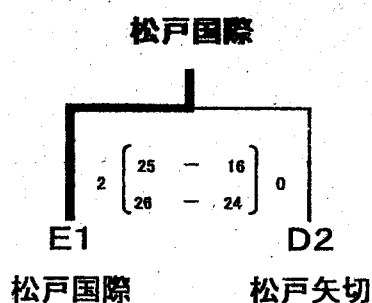

代表チーム 小金 松戸馬橋 国府台

女子

第1日目 3組のトーナメント戦 A, B, C各トーナメントの1位チーム 県大会出場

1位 国府台 2位 松戸矢切
3位 松戸秋山 4位 和洋

1位 小金 2位 松戸国際
3位 聖徳 4位 専修大松戸

第2日目 トーナメント D・E1, 2位チームのたすきがけ勝者が県大会出場

代表チーム 国府台 小金 松戸六実 千葉商大付 松戸国際