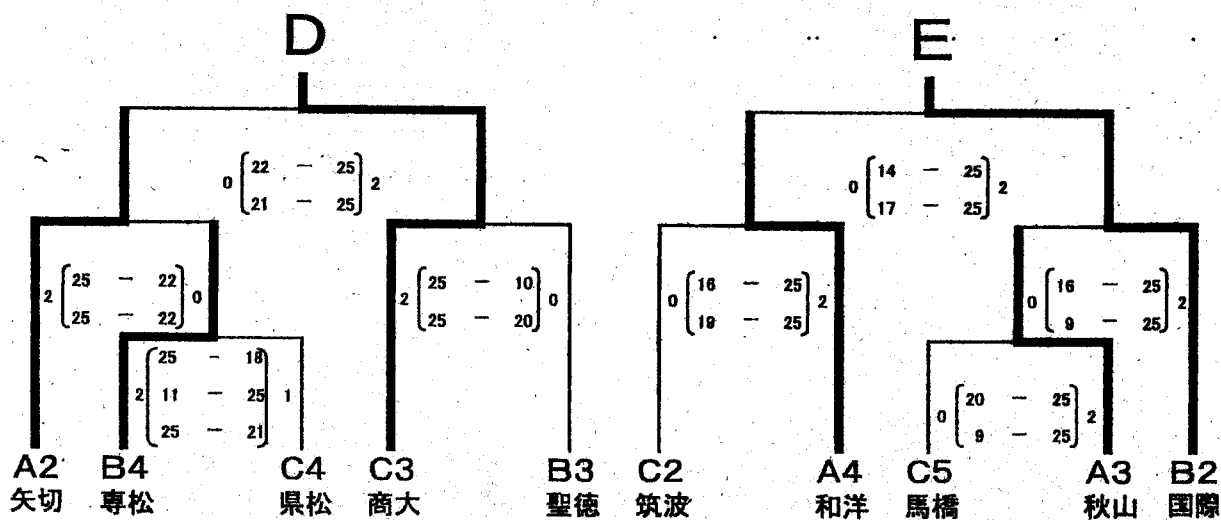

代表チーム 小金 松戸馬橋 国府台

女子

第1日目 3組のトーナメント戦 A, B, C各トーナメントの1位チーム 県大会出場

1位 国府台 2位 松戸矢切
3位 松戸秋山 4位 和洋

1位 小金 2位 松戸国際
3位 聖徳 4位 専修大松戸

第2日目 トーナメント D・E1, 2位チームのたすきがけ勝者が県大会出場

代表チーム 国府台 小金 松戸六実 千葉商大付 松戸国際