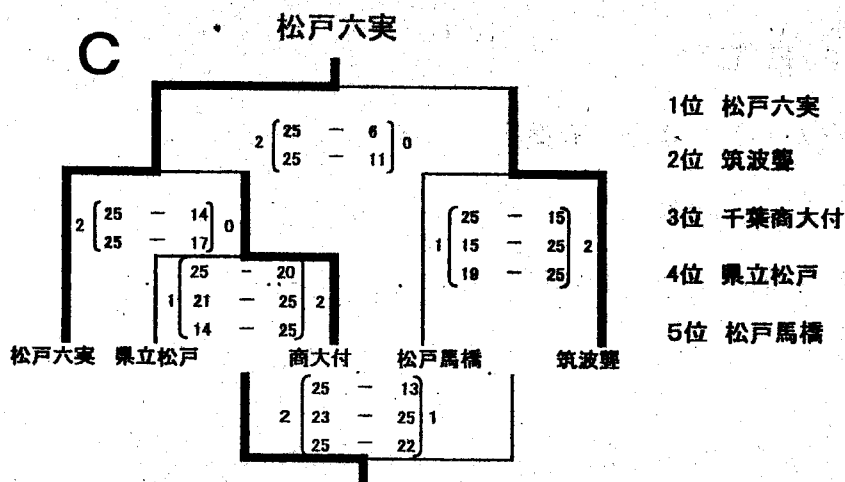

代表チーム 小金 松戸馬橋 国府台

女子

第1日目 3組のトーナメント戦 A, B, C各トーナメントの1位チーム 県大会出場

1位 国府台 2位 松戸矢切
3位 松戸秋山 4位 和洋

1位 小金 2位 松戸国際
3位 聖徳 4位 専修大松戸

第2日目 トーナメント D・E1, 2位チームのたすきがけ勝者が県大会出場

代表チーム 国府台 小金 松戸六実 千葉商大付 松戸国際