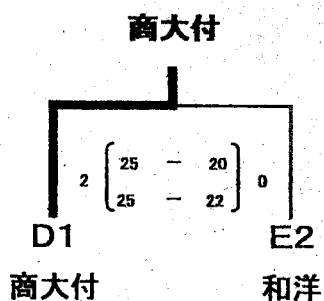

代表チーム 小金 松戸馬橋 国府台

女子

第1日目 3組のトーナメント戦 A, B, C各トーナメントの1位チーム 県大会出場

1位 国府台 2位 松戸矢切
3位 松戸秋山 4位 和洋

1位 小金 2位 松戸国際
3位 聖徳 4位 専修大松戸

第2日目 トーナメント D・E1, 2位チームのたすきがけ勝者が県大会出場

代表チーム 国府台 小金 松戸六実 千葉商大付 松戸国際