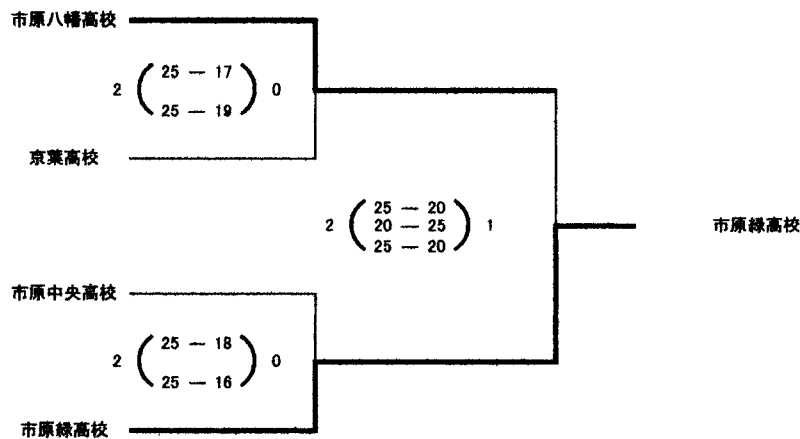

総合体育大会千葉県予選第1ブロック大会

2007. 5. 26・27
市原八幡高校体育館

《女子》

Aリーグ	市原	八幡	中央	Bリーグ	姉崎	市原緑	京葉
市原		2 ($\begin{matrix} 25 - 14 \\ 25 - 14 \end{matrix}$) 0	2 ($\begin{matrix} 25 - 20 \\ 25 - 14 \end{matrix}$) 0	姉崎		2 ($\begin{matrix} 18 - 25 \\ 26 - 24 \\ 25 - 17 \end{matrix}$) 1	2 ($\begin{matrix} 25 - 22 \\ 25 - 14 \end{matrix}$) 0
八幡	0 ($\begin{matrix} 14 - 25 \\ 14 - 25 \end{matrix}$) 2		2 ($\begin{matrix} 25 - 17 \\ 25 - 22 \end{matrix}$) 0	市原緑	1 ($\begin{matrix} 25 - 18 \\ 24 - 26 \\ 17 - 25 \end{matrix}$) 2		2 ($\begin{matrix} 25 - 9 \\ 26 - 24 \end{matrix}$) 0
中央	0 ($\begin{matrix} 20 - 25 \\ 14 - 25 \end{matrix}$) 2	0 ($\begin{matrix} 17 - 25 \\ 22 - 25 \end{matrix}$) 2		京葉	0 ($\begin{matrix} 22 - 25 \\ 14 - 25 \end{matrix}$) 2	0 ($\begin{matrix} 9 - 25 \\ 24 - 26 \end{matrix}$) 2	

《Aリーグ》

1. 第1位 市原高校 2勝 0負 ブロック代表
   第2位 市原八幡高校 1勝 1負
   第3位 市原中央高校 0勝 2負

《Bリーグ》

1. 第1位 姉崎高校 2勝 0負 ブロック代表
   第2位 市原緑高校 1勝 1負
   第3位 京葉高校 0勝 2負

第一ブロック代表チーム

男子

1. 推薦 市原高校
   東海大望洋高校
   京葉高校
   八幡高校
   市原中央高校

女子

1. 推薦 東海大望洋高校
   市原高校
   姉崎高校
   市原緑高校