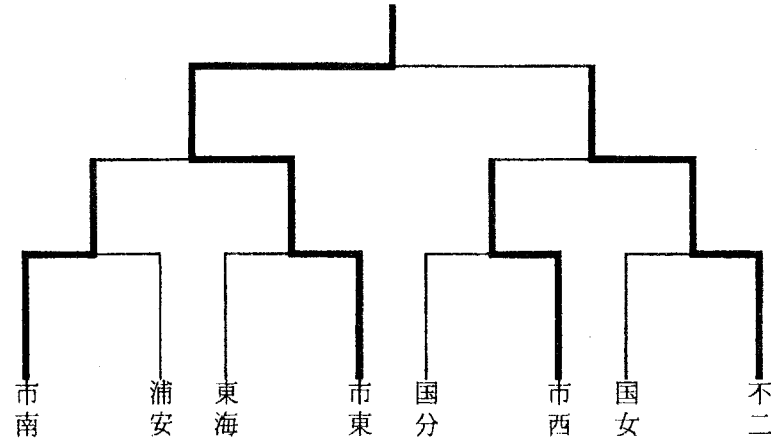

平成19年

関東大会予選第16ブロック大会結果

日時：平成19年4月21日(土) 22日(日)
 会場：市川西高校
 開館：8時30分 第一試合開始：9時30分
 試合方法：トーナメント方式

シード校 男子：東海大浦安
 女子：東京学館浦安・昭和学院・日出学園

ブロック代表校 男子：県立市川高校
 女子：県立市川東高校

男子トーナメント表

女子トーナメント表

1 国分 2 { 25 - 11 } 0 浦安
 2 行徳 0 { 13 - 25 } 2 学館
 3 市川 2 { 25 - 13 } 0 国分
 4 市川 2 { 25 - 18 } 0 学館
 決勝 市川 2 { 26 - 24 } 1 市工

25 - 21 }
 15 - 25 }
 25 - 19 }
 25 - 14 }
 23 - 25 }
 25 - 14 }

1 市工 2 { 25 - 7 } 0 市東
 2 市南 0 { 7 - 25 } 2 市西
 3 市工 2 { 25 - 9 } 0 市西
 決勝 市東 2 { 18 - 25 } 1 市西

25 - 6 }
 25 - 6 }
 25 - 16 }
 17 - 25 }
 20 - 25 }
 18 - 25 }
 25 - 21 }
 25 - 15 }

1 国女 0 { 16 - 25 } 2 不二
 2 市東 2 { 25 - 10 } 0 東海
 3 市南 0 { 17 - 25 } 2 市東
 3 市西 0 { 21 - 25 } 2 不二

16 - 25 }
 21 - 25 }
 25 - 17 }
 21 - 25 }
 24 - 26 }