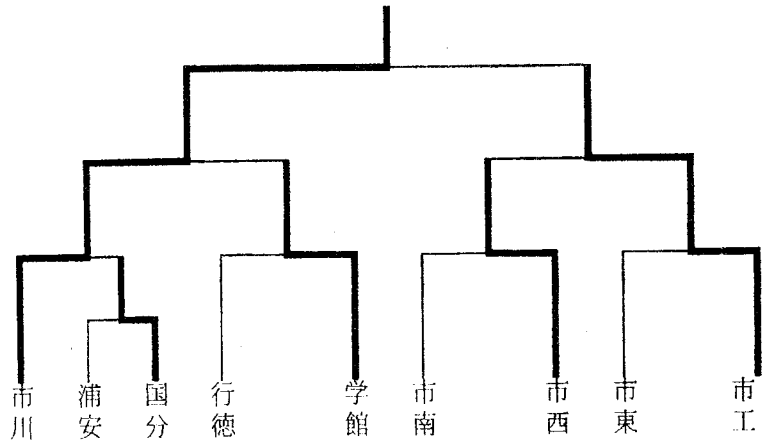

平成19年

関東大会予選第16ブロック大会結果

日時：平成19年4月21日(土) 22日(日)
 会場：市川西高校
 開館：8時30分 第一試合開始：9時30分
 試合方法：トーナメント方式

シード校 男子：東海大浦安
 女子：東京学館浦安・昭和学院・日出学園

ブロック代表校 男子：県立市川高校
 女子：県立市川東高校

男子トーナメント表

女子トーナメント表

1 国分 2 { 25 - 11 } 0 浦安
 2 行徳 0 { 13 - 25 } 2 学館
 3 市川 2 { 25 - 13 } 0 国分
 4 市川 2 { 25 - 18 } 0 学館
 決勝 市川 2 { 26 - 24 } 1 市工

25 - 21 }
 15 - 25 }
 25 - 19 }
 25 - 14 }
 23 - 25 }
 25 - 14 }

1 市工 2 { 25 - 7 } 0 市東
 2 市南 0 { 7 - 25 } 2 市西
 3 市工 2 { 25 - 9 } 0 市西
 決勝 市東 2 { 18 - 25 } 1 市西

25 - 6 }
 25 - 6 }
 25 - 16 }
 17 - 25 }
 20 - 25 }
 18 - 25 }
 25 - 21 }
 25 - 15 }

1 国女 0 { 16 - 25 } 2 不二
 2 市東 2 { 25 - 10 } 0 東海
 3 市南 0 { 17 - 25 } 2 市東
 3 市西 0 { 21 - 25 } 2 不二

16 - 25 }
 21 - 25 }
 25 - 17 }
 21 - 25 }
 24 - 26 }