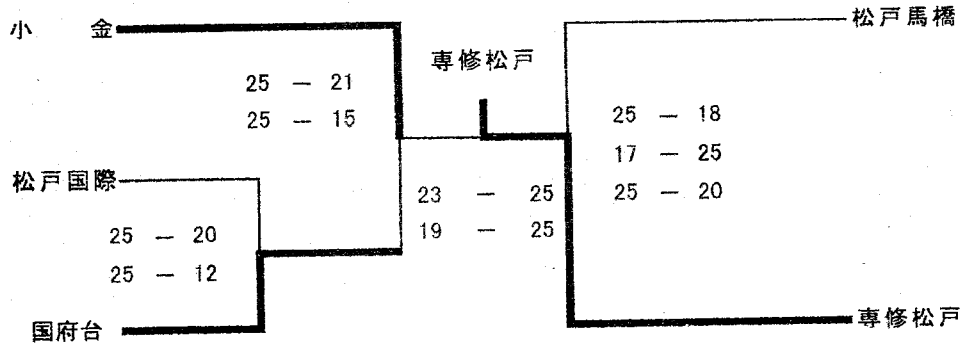

平成19年度 第15ブロック 関東予選 結果

期日・会場 平成19年4月22日(日) [男子] 松戸馬橋 [女子] 千葉商大付

男子 推薦チーム : 市立松戸, 千葉商大付
代表 : 専修大松戸

女子

代表 : 市立松戸