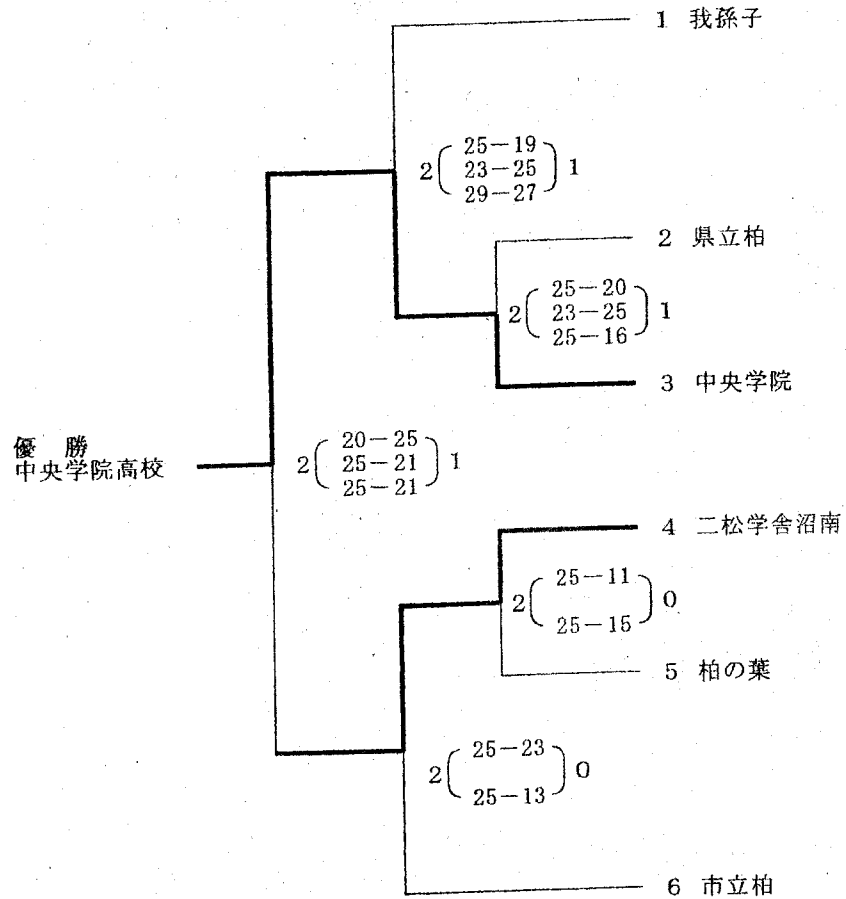

男子

期 日 平成19年4月21日(土)
 会 場 市立柏高校 開場8:30 試合開始9:30
 試合結果

女子

期 日 平成19年4月21日(土)
 会 場 県立柏高校 開場9:00 試合開始10:00
 試合結果

推薦出場：なし
 1位代表：中央学院
 棄権：流経柏、湖北、布佐、我孫子二階堂、沼南、沼南高柳、印旛

推薦出場：市立柏(優勝)、二松学舎沼南(ベスト16)
 1位代表：県立柏
 棄権：流経大柏、湖北、沼南、沼南高柳、我孫子二階堂、印旛