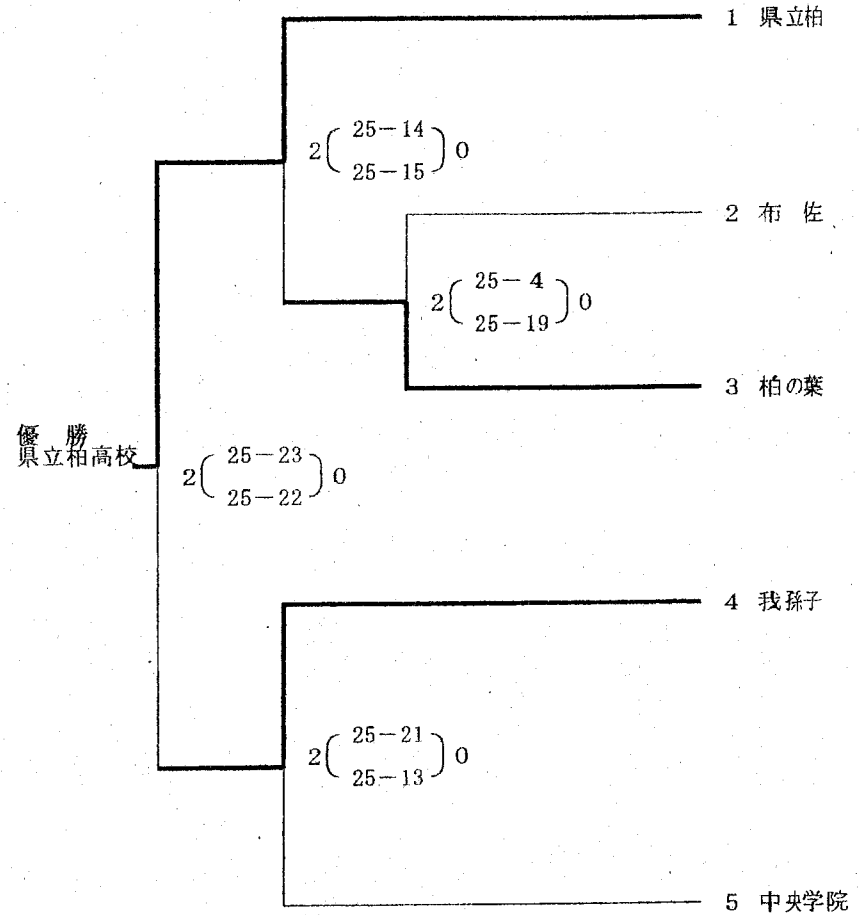

男子

期 日 平成19年4月21日(土)
 会 場 市立柏高校 開場8:30 試合開始9:30
 試合結果

女子

期 日 平成19年4月21日(土)
 会 場 県立柏高校 開場9:00 試合開始10:00
 試合結果

推薦出場：なし
 1位代表：中央学院
 棄権：流経柏、湖北、布佐、我孫子二階堂、沼南、沼南高柳、印旛

推薦出場：市立柏(優勝)、二松学舎沼南(ベスト16)
 1位代表：県立柏
 棄権：流経大柏、湖北、沼南、沼南高柳、我孫子二階堂、印旛