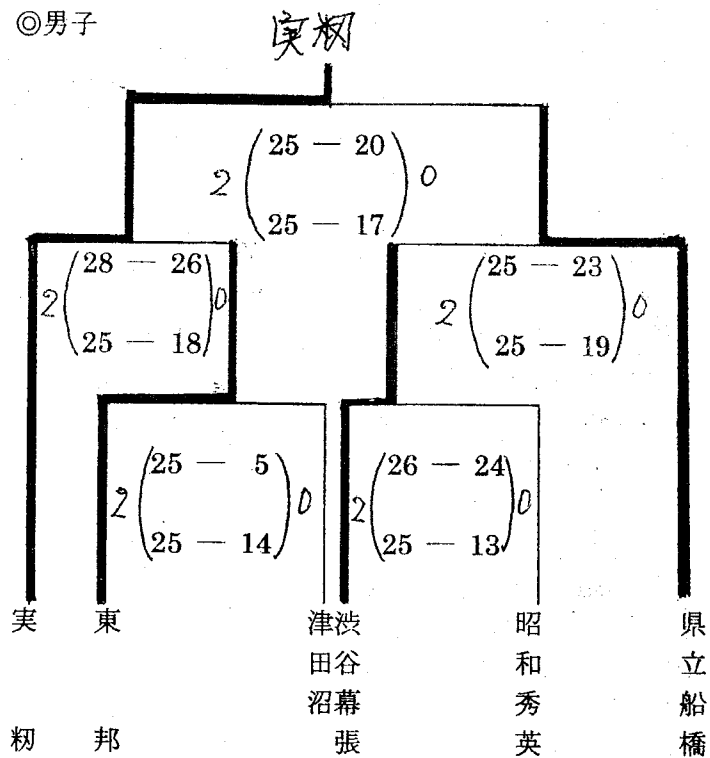

平成19年度関東高等学校男子・女子バレーボール大会千葉県予選会

第11ブロック予選会

結 果

期 日： 平成19年4月22日(日)

場 所： 昭和秀英高校

◎男子

推薦チーム：市立船橋、市立習志野、幕張総合
ブロック代表：実叢

◎女子