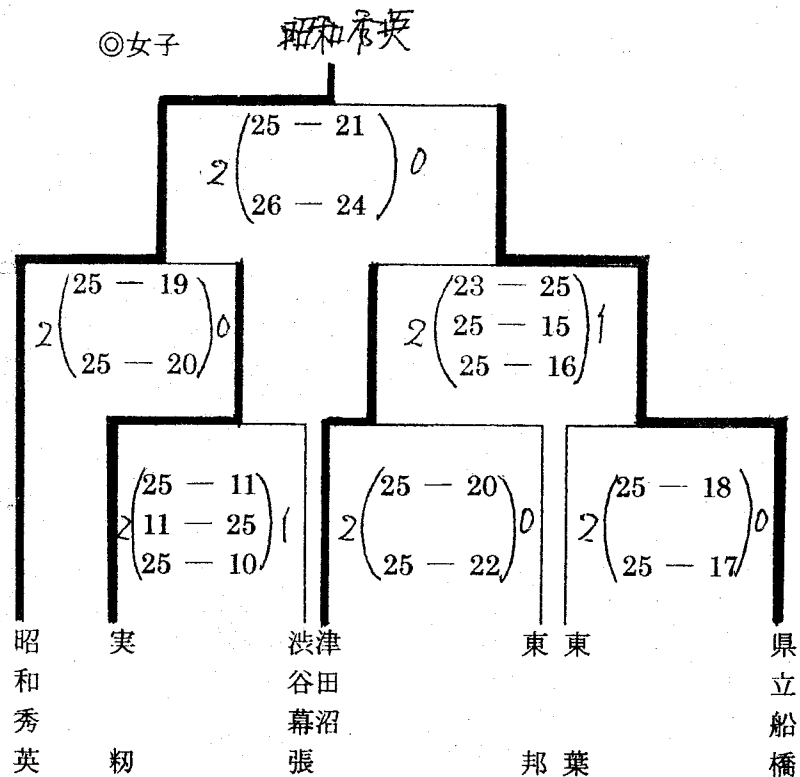

平成19年度関東高等学校男子・女子バレーボール大会千葉県予選会

第11ブロック予選会

結 果

期 日： 平成19年4月22日(日)

場 所： 昭和秀英高校

◎男子

推薦チーム：市立船橋、市立習志野、幕張総合
ブロック代表：実叢

◎女子