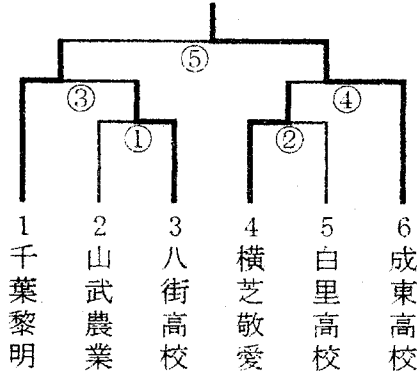

平成19年度関東高等学校男子・女子バレーボール大会
千葉県予選会 第5ブロック予選会組合せ

1. 期日 平成19年4月21日(土) 開館 8:30 競技開始 9:30
2. 場所 横芝敬愛高校
3. 方法 トーナメント 男子 6チーム 女子 7チーム

※ 第1試合のラインズマンは第3試合のチームから男子8名、女子4名ずつ
第2試合以降は前試合の負けチームより8名
決勝は前試合の終了から30分後に競技を開始する。

【男子】

【女子】

1. 山武農業 1

Aコート	
25 - 18	八街高校
21 - 25	2
23 - 25	

1. 東金商業 2

Bコート	
22 - 25	九十九里
25 - 23	1
25 - 19	

2. 横芝敬愛 2

25 - 13	白里高校
25 - 10	0
-	