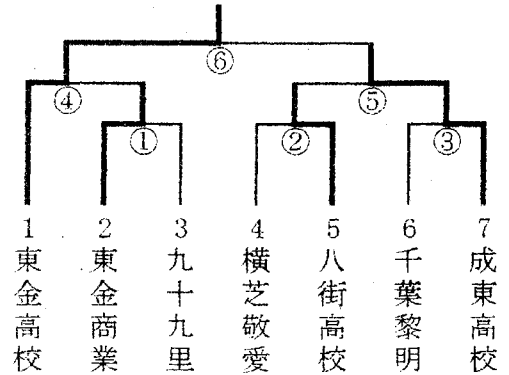

平成19年度関東高等学校男子・女子バレーボール大会
千葉県予選会 第5ブロック予選会組合せ

1. 期日 平成19年4月21日(土) 開館 8:30 競技開始 9:30
2. 場所 横芝敬愛高校
3. 方法 トーナメント 男子 6チーム 女子 7チーム

※ 第1試合のラインズマンは第3試合のチームから男子8名、女子4名ずつ
第2試合以降は前試合の負けチームより8名
決勝は前試合の終了から30分後に競技を開始する。

【男子】

【女子】

1. 山武農業 1

Aコート	
25 - 18	八街高校
21 - 25	2
23 - 25	

1. 東金商業 2

Bコート	
22 - 25	九十九里
25 - 23	1
25 - 19	

2. 横芝敬愛 2

25 - 13	白里高校
25 - 10	0
-	