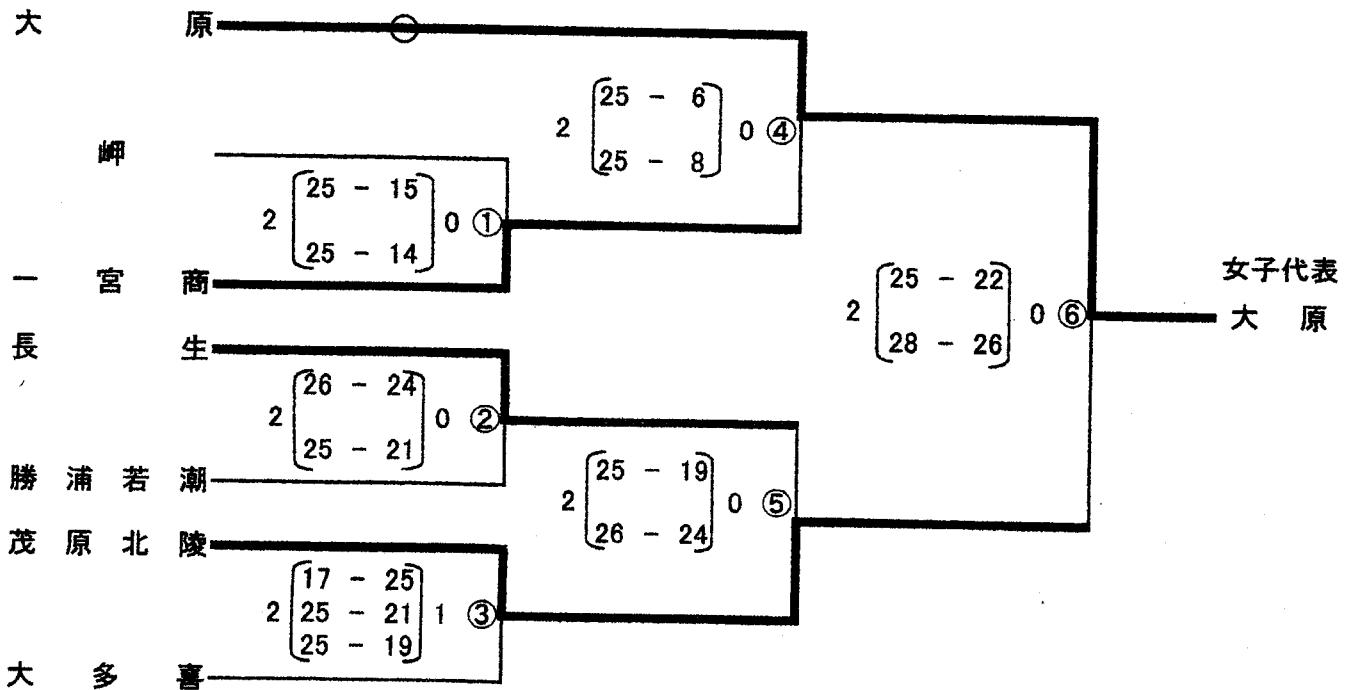

平成19年度関東大会千葉県予選第4ブロック大会結果

1. 期 日 平成19年4月21日(土) 千葉県立大原高等学校 体育館
2. 会 場 千葉県立大原高等学校 体育館 (開場時間8:30 プロトコール開始9:30)
3. 出場チーム 男子: 大多喜 大原 長生 茂原樟陽
女子: 一宮商 大多喜 大原 勝浦若潮 長生
岬 茂原北陵

4. 組み合わせ

(男子組み合わせBコート)

(女子組み合わせAコート)

5. 審判配当

男子	主審	副審	線審
B①			大原・大多喜
B②			①負け
B③			②負け

女子	主審	副審	線審
A①			大原
A②			①負け
A③			②負け
A④			③負け
A⑤			④負け
A⑥			⑤負け