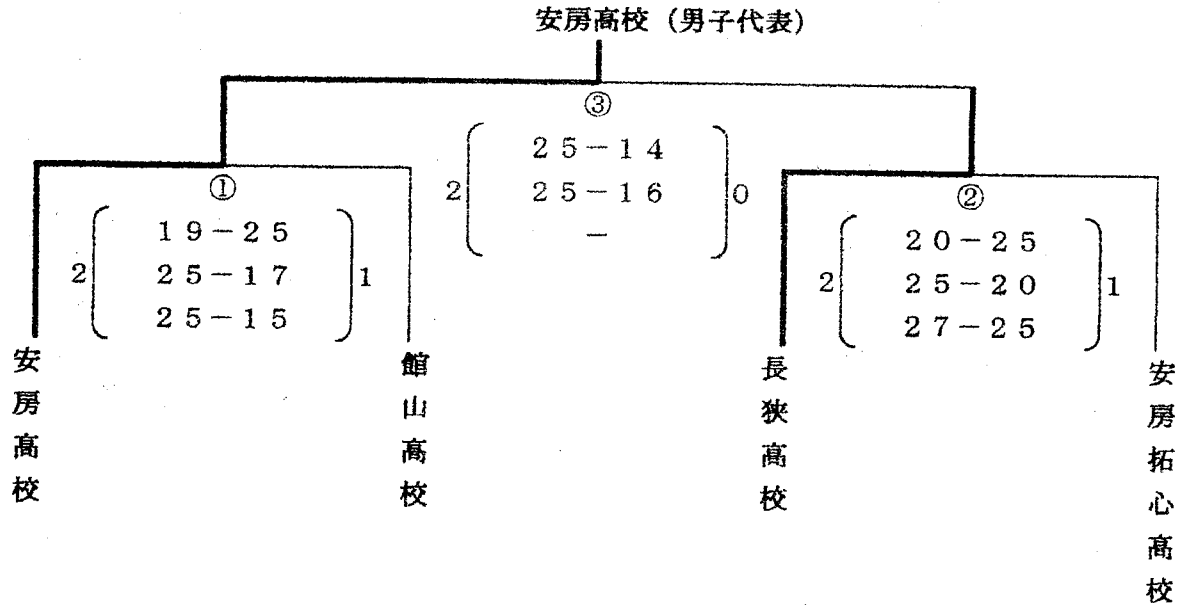

平成19年度 第3ブロック関東予選

期 日 平成19年4月21日 (土)
 会 場 安房西高校体育館
 開 館 9:30
 試合開始 10:30

男子

女子