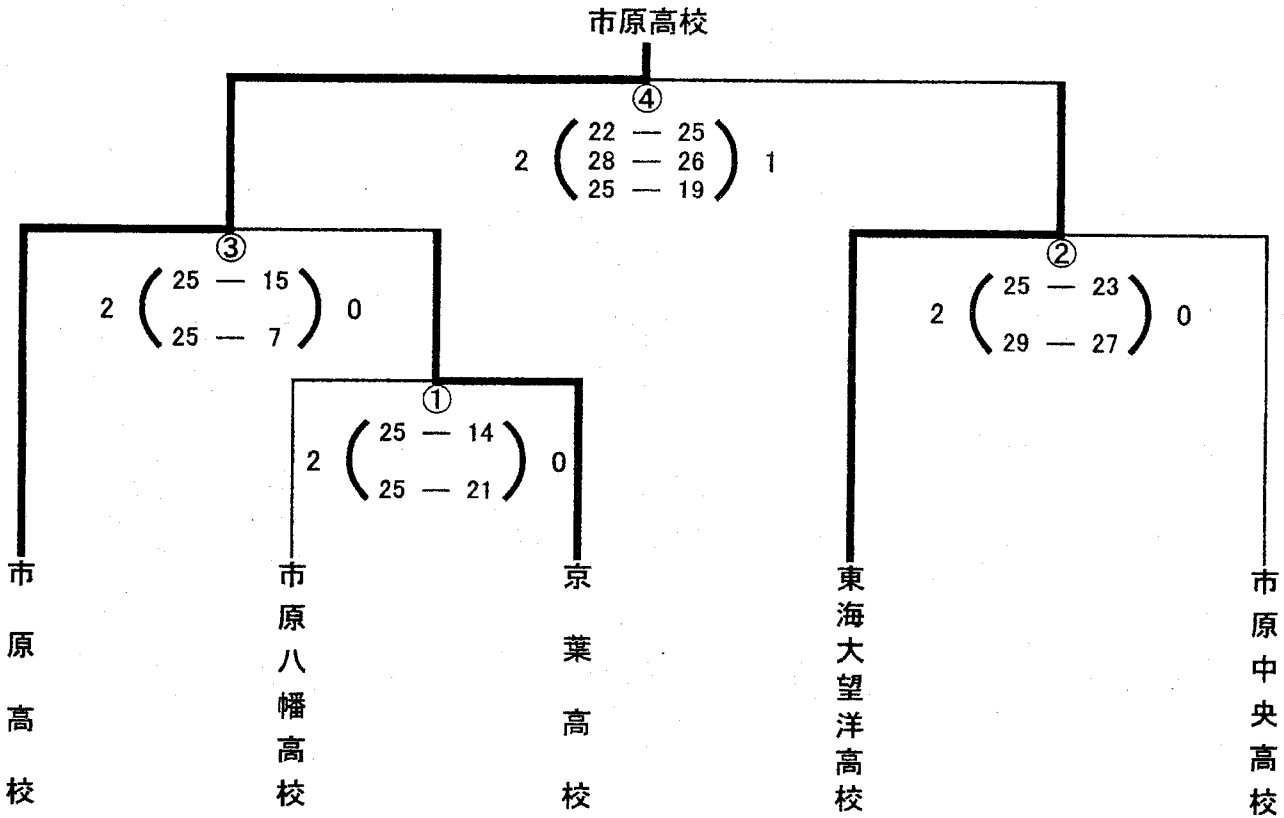

関東大会第1ブロック予選会

平成19年4月21日 於: 県立京葉高校
開館: 8:30 試合開始: 9:30

《男子》

《女子》

《第1ブロック代表校》

男子第1位
女子第1位

市原高校
東海大望洋高校