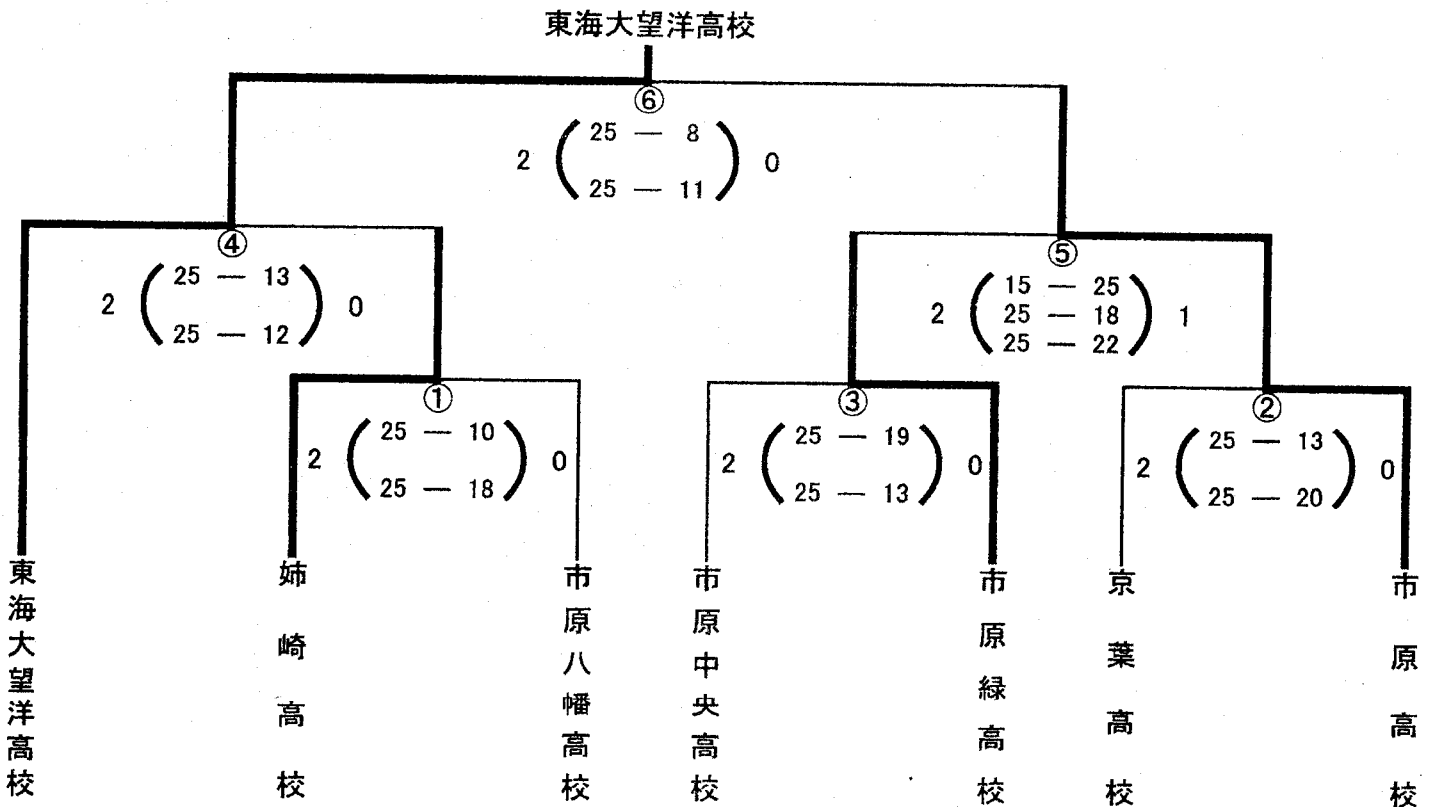

関東大会第1ブロック予選会

平成19年4月21日 於: 県立京葉高校
開館: 8:30 試合開始: 9:30

《男子》

《女子》

《第1ブロック代表校》

男子第1位
女子第1位

市原高校
東海大望洋高校