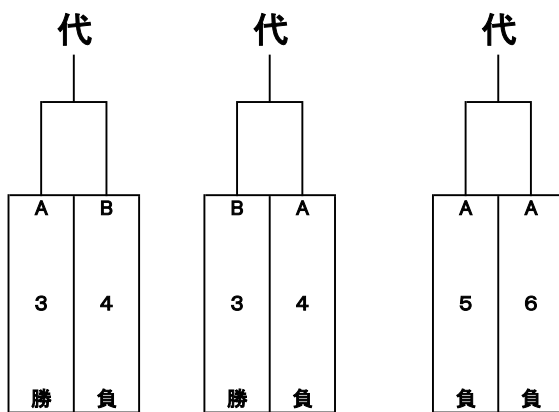

令和5年度 総体第1地区予選会 女子組み合わせ

期 日：6月10日(土)・11日(日) 開 場：1日目8:30 2日目9:00

会 場：1日目:姉崎高校 2日目:木更津東高校

試合開始：1日目9:30、2日目10:00

1日目

| 試合順 | 対 戦 校 | | IF・ラインジャッジ | 対 戦 校 | | IF・ラインジャッジ |
|-----|-------|---------|------------|-------|-------|------------|
| | A | | | B | | |
| 1 | 木更津東 | - 木更津総合 | | 志学館 | - 袖ヶ浦 | |
| 2 | 姉崎 | - 市原八幡 | | 京葉 | - 市原 | |
| 3 | A1負 | - A2負 | | B1負 | - B2負 | |
| 4 | A1勝 | - A2勝 | | B1勝 | - B2勝 | |

2日目

会場:木更津東高校

| 試合順 | 対 戦 校 | | IF・ラインジャッジ |
|-----|-------|-------|------------|
| | A | | |
| 5 | A3勝 | - B4負 | |
| 6 | B3勝 | - A4負 | |
| 7 | A5負 | - A6負 | |

代表
