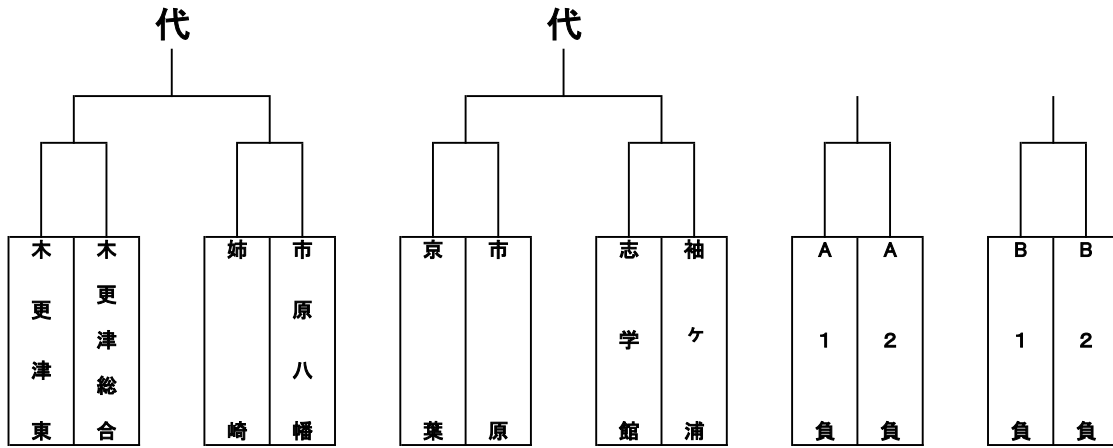

令和5年度 総体第1地区予選会 女子組み合わせ

期 日：6月10日(土)・11日(日) 開 場：1日目8:30 2日目9:00

会 場：1日目:姉崎高校 2日目:木更津東高校

試合開始：1日目9:30、2日目10:00

1日目

| 試合順 | 対 戦 校 | | IF・ラインジャッジ | 対 戦 校 | | IF・ラインジャッジ |
|-----|-------|---------|------------|-------|-------|------------|
| | A | | | B | | |
| 1 | 木更津東 | - 木更津総合 | | 志学館 | - 袖ヶ浦 | |
| 2 | 姉崎 | - 市原八幡 | | 京葉 | - 市原 | |
| 3 | A1負 | - A2負 | | B1負 | - B2負 | |
| 4 | A1勝 | - A2勝 | | B1勝 | - B2勝 | |

2日目

会場:木更津東高校

| 試合順 | 対 戦 校 | | IF・ラインジャッジ |
|-----|-------|-------|------------|
| | A | | |
| 5 | A3勝 | - B4負 | |
| 6 | B3勝 | - A4負 | |
| 7 | A5負 | - A6負 | |

代表
