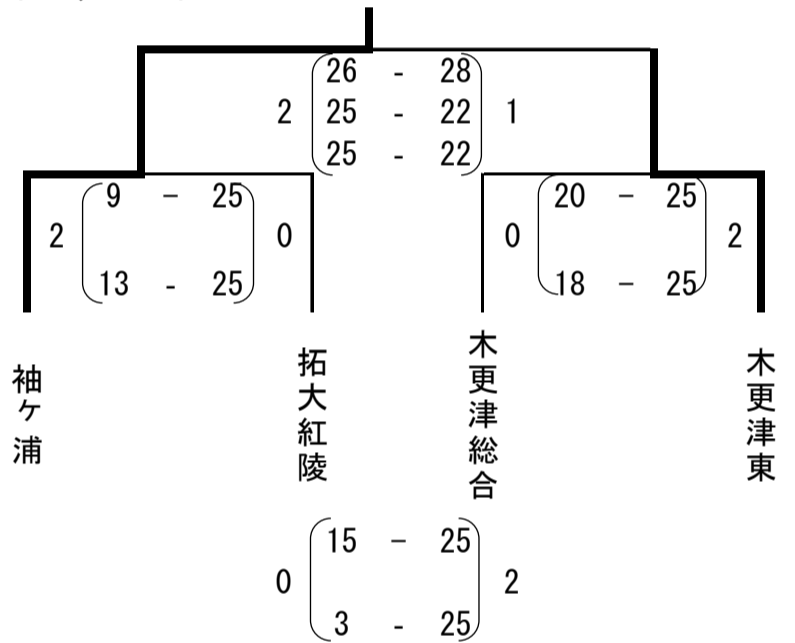

令和5年度 新人戦第一地区予選会結果 (女子)

期日：令和5年12月26日(火)、27日(水)

会場：木更津高校

予選リーグ

Aリーグ

	東海大望洋	姉崎	京葉	勝	負	順位
東海大望洋	—	2 (25 - 7) 0 (25 - 6)	2 (25 - 6) 0 (25 - 20)	2	0	1
姉崎	0 (7 - 25) 2 (6 - 25)	—	2 (25 - 15) 0 (25 - 23)	1	1	2
京葉	0 (6 - 25) 2 (20 - 25)	0 (15 - 25) 2 (23 - 25)	—	0	2	3

Bトーナメント

Cトーナメント

1位リーグ

	東海大望洋	木更津	袖ヶ浦	勝	負	順位
東海大望洋	—	(25 - 13) (25 - 11)	2 (25 - 20) 0 (25 - 18)	2	0	1
木更津	0 (13 - 25) 2 (11 - 25)	—	2 (25 - 20) 0 (25 - 13)	1	1	2
袖ヶ浦	0 (20 - 25) 2 (18 - 25)	0 (20 - 25) 2 (13 - 25)	—	0	2	3

地区1位代表

東海大望洋高校

地区代表

木更津高校

袖ヶ浦高校

木更津総合高校

木更津東高校

代表決定戦