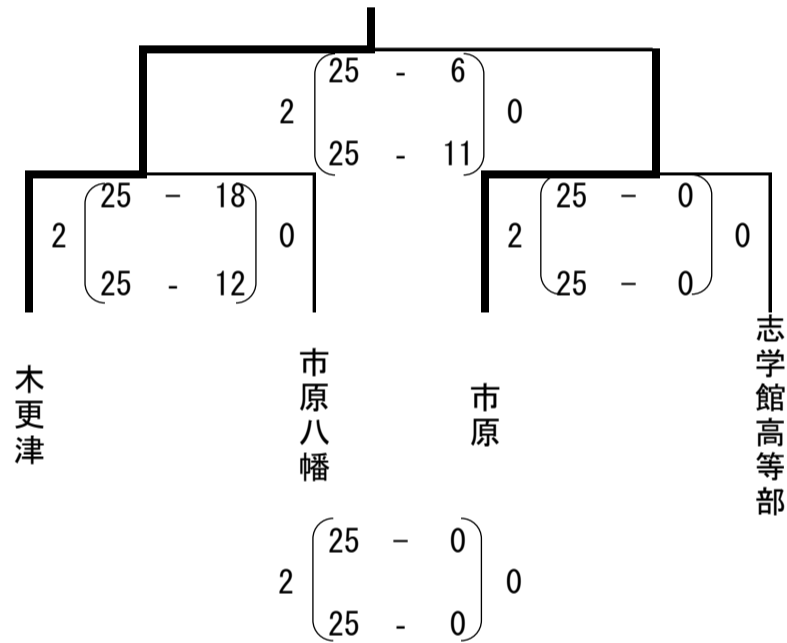

令和5年度 新人戦第一地区予選会結果 (女子)

期日：令和5年12月26日(火)、27日(水)

会場：木更津高校

予選リーグ

Aリーグ

	東海大望洋	姉崎	京葉	勝	負	順位
東海大望洋	—	2 (25 - 7) 0 (25 - 6)	2 (25 - 6) 0 (25 - 20)	2	0	1
姉崎	0 (7 - 25) 2 (6 - 25)	—	2 (25 - 15) 0 (25 - 23)	1	1	2
京葉	0 (6 - 25) 2 (20 - 25)	0 (15 - 25) 2 (23 - 25)	—	0	2	3

Bトーナメント

Cトーナメント

1位リーグ

	東海大望洋	木更津	袖ヶ浦	勝	負	順位
東海大望洋	—	(25 - 13) (25 - 11)	2 (25 - 20) 0 (25 - 18)	2	0	1
木更津	0 (13 - 25) 2 (11 - 25)	—	2 (25 - 20) 0 (25 - 13)	1	1	2
袖ヶ浦	0 (20 - 25) 2 (18 - 25)	0 (20 - 25) 2 (13 - 25)	—	0	2	3

地区1位代表

東海大望洋高校

地区代表

木更津高校

袖ヶ浦高校

木更津総合高校

木更津東高校

代表決定戦