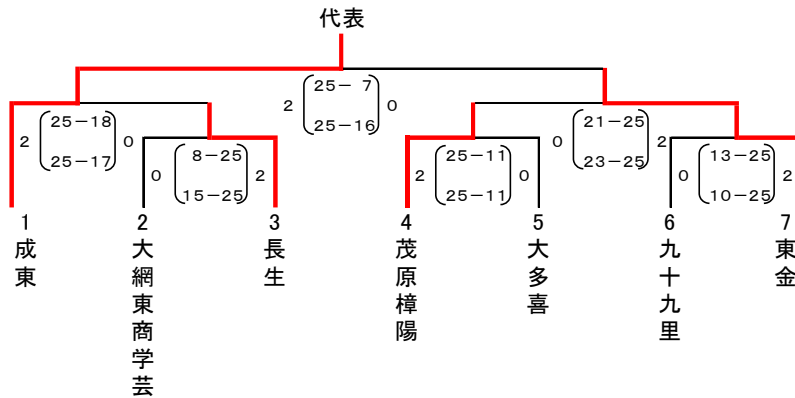

第76回全日本バレーボール高等学校選手権大会千葉県代表決定戦 第3地区 第1次ラウンド 結果【男子】

1期 日 令和5年9月17日（日）・18日（月）

2会 場 千葉県立成東高等学校

3選出方法 トーナメントを行い、代表を決定する。

4棄 権 棄権が出た場合は対戦校の不戦勝とする。※試合進行を変更する場合もある
その場合は、不戦勝チームの15分間練習とする。

5日 程

時間	1日目	2日目
8:15	控室入場可	控室入場可
8:30	第1・2試合目のチームがフロアを使用可	○コート設営終了後、 50分後を目安として プロトコールを行う。 ○コートの使用については、 試合のチームが打ち合わせ をして使用する。
9:00	第2試合目のチームがコートを優先して使用	
9:10	第1試合目のチームがコートを優先して使用	
9:20	第1試合目のチームのみフロアを使用	
9:25	コート整備	
9:30	プロトコール	

6結 果

代 表 千葉県立成東高等学校