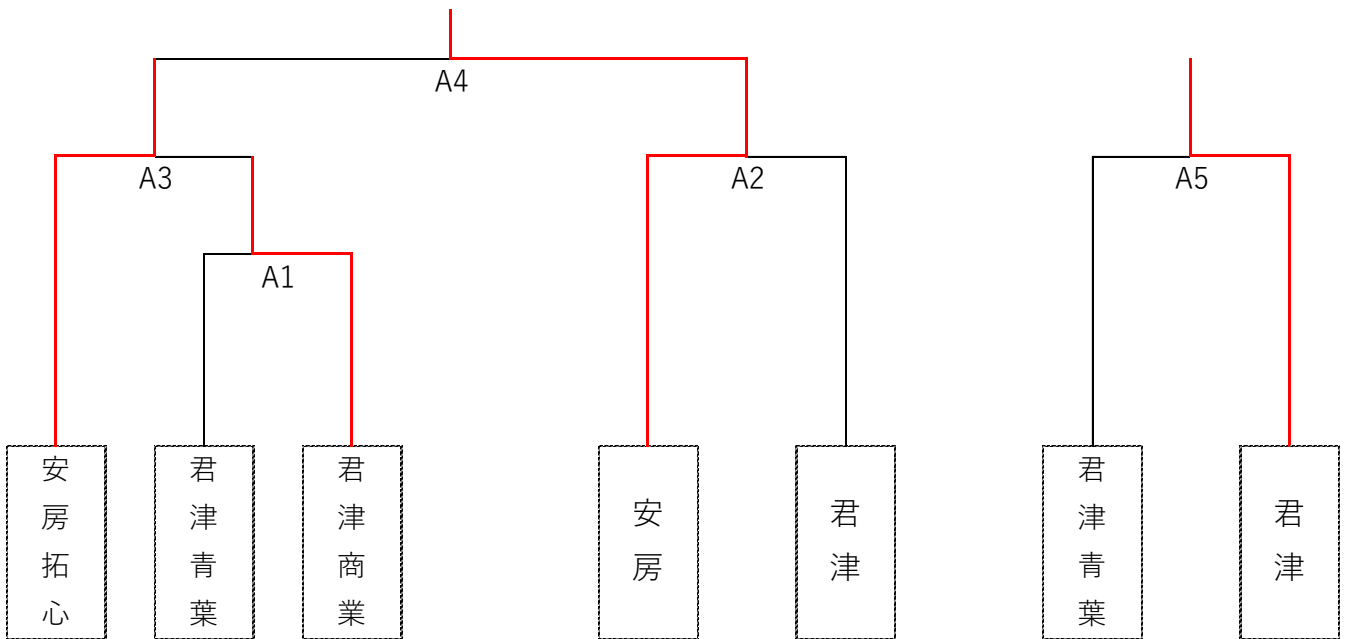

第76回全日本バレーボール高等学校選手権大会千葉県代表決定戦（男子）

第1次ラウンド 第2地区予選会 組み合わせ

- 1 期 日 令和5年9月2日（土）
- 2 会 場 千葉県立安房高等学校
- 3 競技方法 トーナメントにて代表校決定する（A4の勝者を代表とする）

- 4 開 館 8時30分
- 5 開 場 9時00分
- 6 試合開始 9時40分（プロトコール 9時29分）

7 組み合わせ

A1	君津青葉	対	君津商業	A3	安房拓心	対	君津商業
	0	0-25	2		2	25-18	0
		0-25				25-19	
A2	安房	対	君津	A4	安房拓心	対	安房
	2	25-19	0		0	18-25	2
		25-16				22-25	
				A5	君津青葉	対	君津
					0	6-25	2
						8-25	

- 9 代表チーム 千葉県立安房高等学校