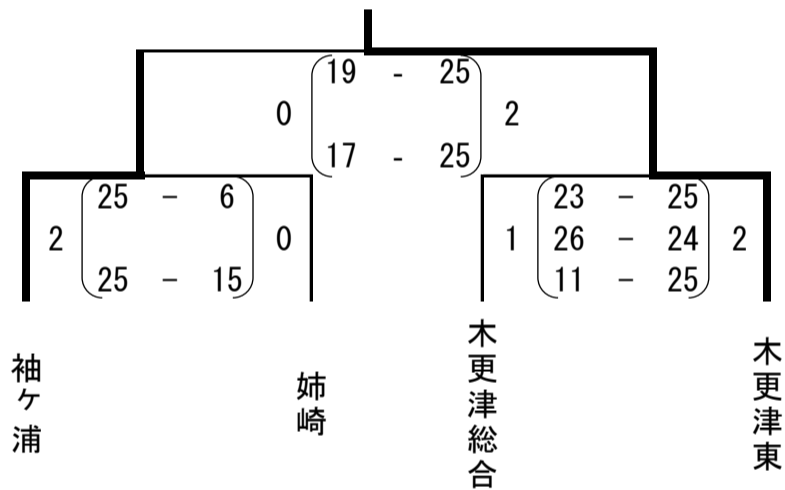

令和5年度 全日本選手権大会代表決定戦 一次ラウンド (女子)

期日：令和5年9月2日(土)、3日(日)

会場：袖ヶ浦高校

予選リーグ

Aリーグ

	東海大望洋	市原八幡	京 葉	勝	負	順位
東海大望洋		2 (25 - 7) 0	2 (25 - 9) 0	2	0	1
市原八幡	0 (7 - 25) 2		0 (17 - 25) 2	0	2	3
京 葉	0 (9 - 25) 2	2 (25 - 17) 2		1	1	2

Bリーグ

	木 更 津	木更津高専	志学館高等部	勝	負	順位
木 更 津		2 (25 - 10) 0		1	0	1
木更津高専	0 (10 - 25) 2			0	1	2
志学館高等部				棄権		

Cトーナメント

代表決定リーグ

	東海大望洋	木 更 津	木更津東	勝	負	順位
東海大望洋		2 (25 - 15) 0	2 (25 - 18) 0	2	0	1
木 更 津	0 (15 - 25) 2		1 (14 - 25) 2	0	2	3
木更津東	0 (18 - 25) 2	2 (25 - 14) 1		1	1	2

女子第一地区代表

東海大学付属市原望洋高校