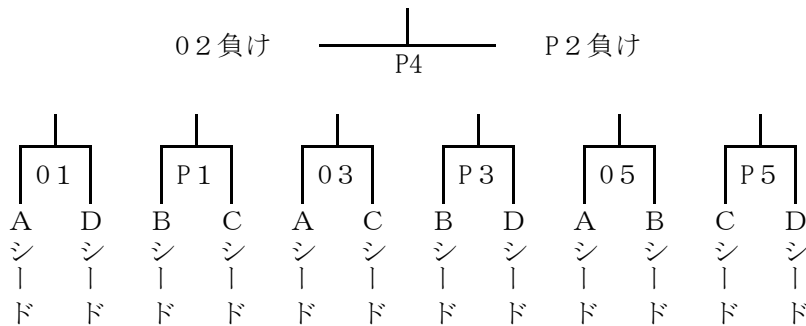

令和5年度 関東高等学校バレーボール大会千葉県予選会

女子

開館 8:30 試合開始 9:30

3・4位決定戦

※ 試合結果について、各会場への問い合わせはご遠慮ください。

※ 試合結果速報は、下記のサイトにてご覧ください。

PCサイト www.chiba-hs-volleyball.com

携帯サイト <http://chiba-hs-volleyball.com/mobile/i.htm>

携帯用
QRコード