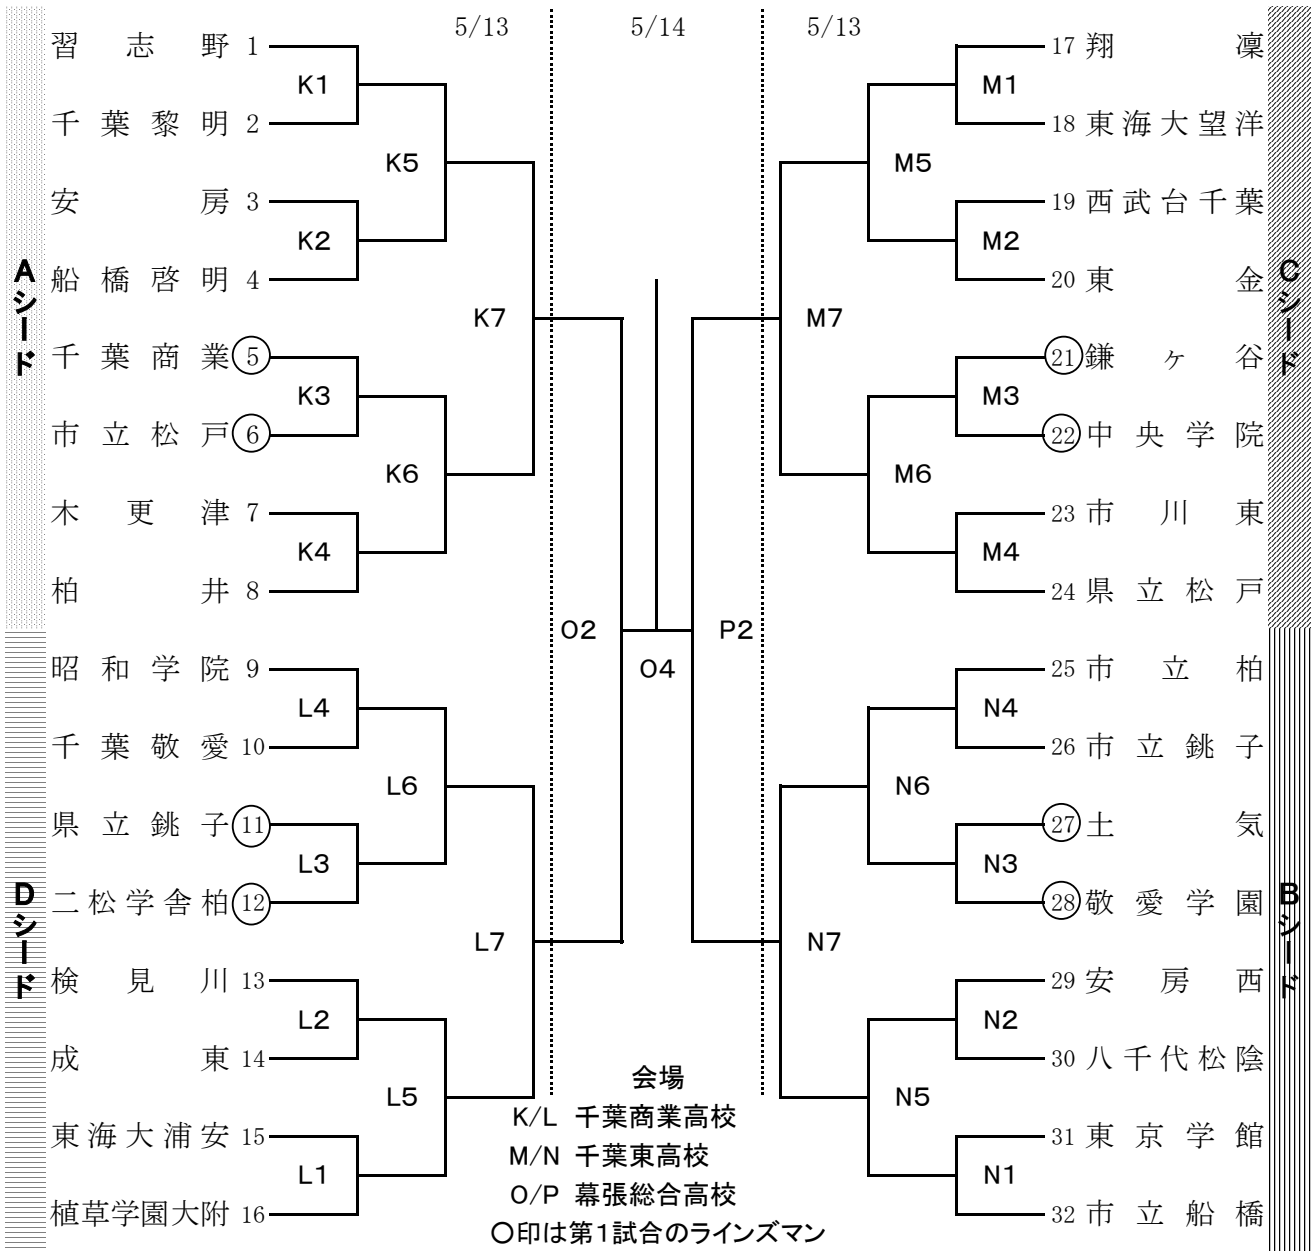

令和5年度 関東高等学校バレーボール大会千葉県予選会

女子

開館 8:30 試合開始 9:30

3・4位決定戦

※ 試合結果について、各会場への問い合わせはご遠慮ください。

※ 試合結果速報は、下記のサイトにてご覧ください。

PCサイト www.chiba-hs-volleyball.com

携帯サイト <http://chiba-hs-volleyball.com/mobile/i.htm>

携帯用
QRコード