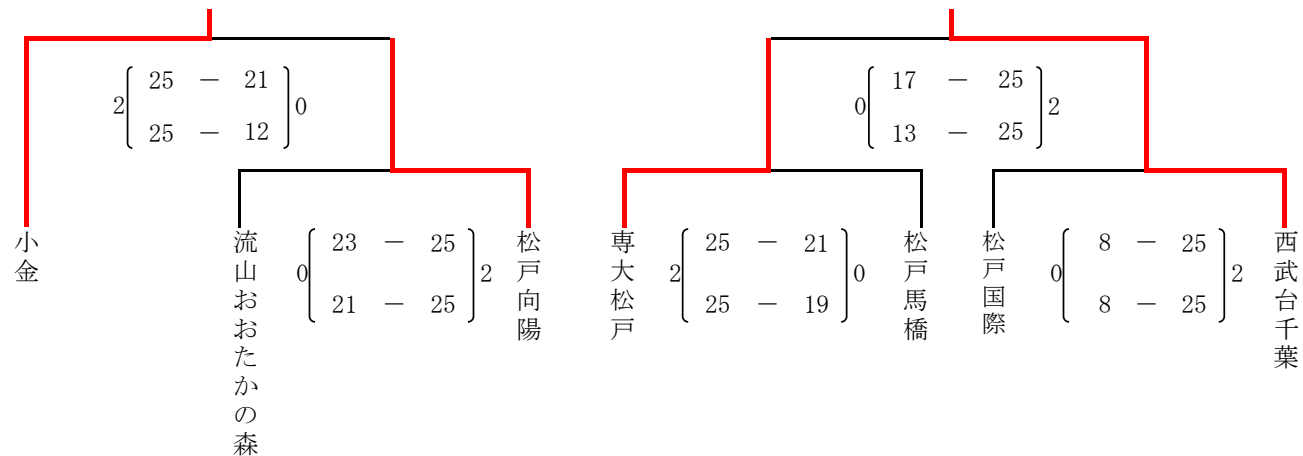

令和5年度 関東高等学校バレーボール大会 千葉県予選会  
第11地区予選会(男子)結果

組合せ：

1日目

2日目

決勝トーナメント

Bコート (リーグ)

県大会出場

市立松戸(推薦:ベスト8)、西武台千葉(1位代表)、専大松戸

※B3については会場の都合により、2セットのみ実施。