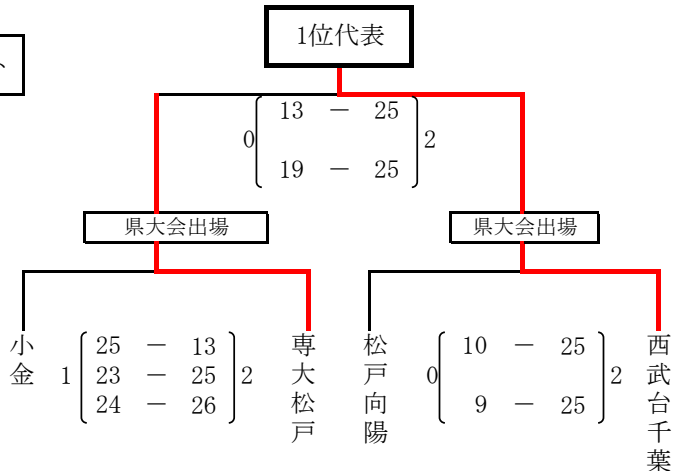

令和5年度 関東高等学校バレーボール大会 千葉県予選会  
第11地区予選会(男子)結果

組合せ：

1日目

2日目

決勝トーナメント

Bコート (リーグ)

県大会出場

市立松戸(推薦:ベスト8)、西武台千葉(1位代表)、専大松戸

※B3については会場の都合により、2セットのみ実施。