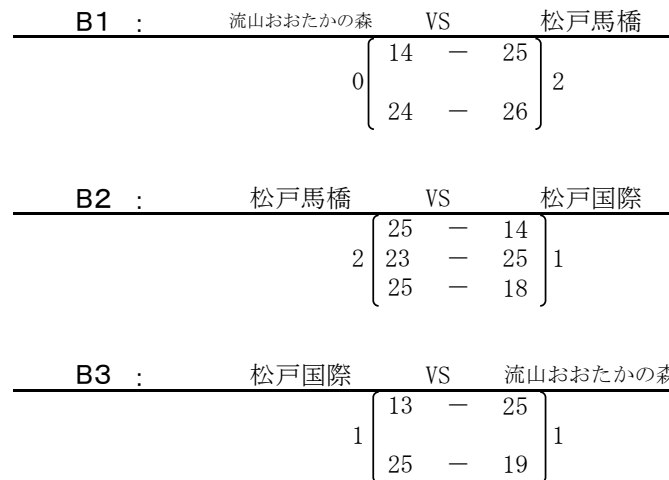

令和5年度 関東高等学校バレーボール大会 千葉県予選会  
第11地区予選会(男子)結果

組合せ：

1日目

2日目

決勝トーナメント

Bコート (リーグ)

県大会出場

市立松戸(推薦:ベスト8)、西武台千葉(1位代表)、専大松戸

※B3については会場の都合により、2セットのみ実施。