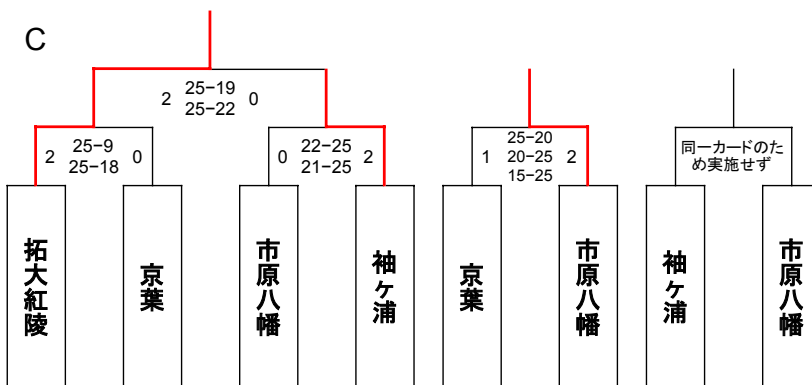

令和4年度 新人戦第1地区 男子組み合わせ

《男子》

日時： 令和4年12月27日(火) 28日(水)

場所： 27日(火) 木更津高校(A・B) 袖ヶ浦高校(C)

28日(水) 木更津高校(D・E)

開館： A・C・D： 8:15
B・E： 13:00

試合開始： A・C・D： 9:15
B・E： 14:00

A	木更津	市原中央	志学館	勝	負	順位
木更津		2 25-7 25-8 0	2 25-9 25-18 0	2	0	1位
市原中央	0 7-25 8-25 2		0 7-25 16-25 2	0	2	3位
志学館	0 9-25 18-25 2	2 25-7 25-18 0		1	1	2位

B	東海大望洋	木更津高専	木更津総合	勝	負	順位
東海大望洋		2 25-16 25-15 0	2 25-15 25-16 0	2	0	1位
木更津高専	0 16-25 15-25 2		0 19-25 24-26 2	0	2	3位
木更津総合	0 15-25 16-25 2	2 25-19 26-24 0		1	1	2位

D	木更津	東海大望洋	拓大紅陵	勝	負	順位
木更津		2 18-25 25-23 1 25-17	2 23-25 25-23 1 25-19	2	0	1位
東海大望洋	1 25-18 23-25 2 17-25		2 25-18 25-27 1 27-25	1	1	2位
拓大紅陵	1 25-23 23-25 2 19-25	1 18-25 27-25 2 25-27		0	2	3位

E	志学館	木更津総合	袖ヶ浦	勝	負	順位
志学館		2 28-30 25-21 1 25-17	0 20-25 13-25 2	1	1	2位
木更津総合	1 30-28 21-25 2 17-25		0 17-25 23-25 2	0	2	3位
袖ヶ浦	2 25-20 25-13 0	2 25-17 25-23 0		2	0	1位

1位代表	千葉県立木更津高等学校
代表	東海大学附属市原望洋高等学校
	拓殖大学紅陵高等学校
	千葉県立袖ヶ浦高等学校
	志学館高等部