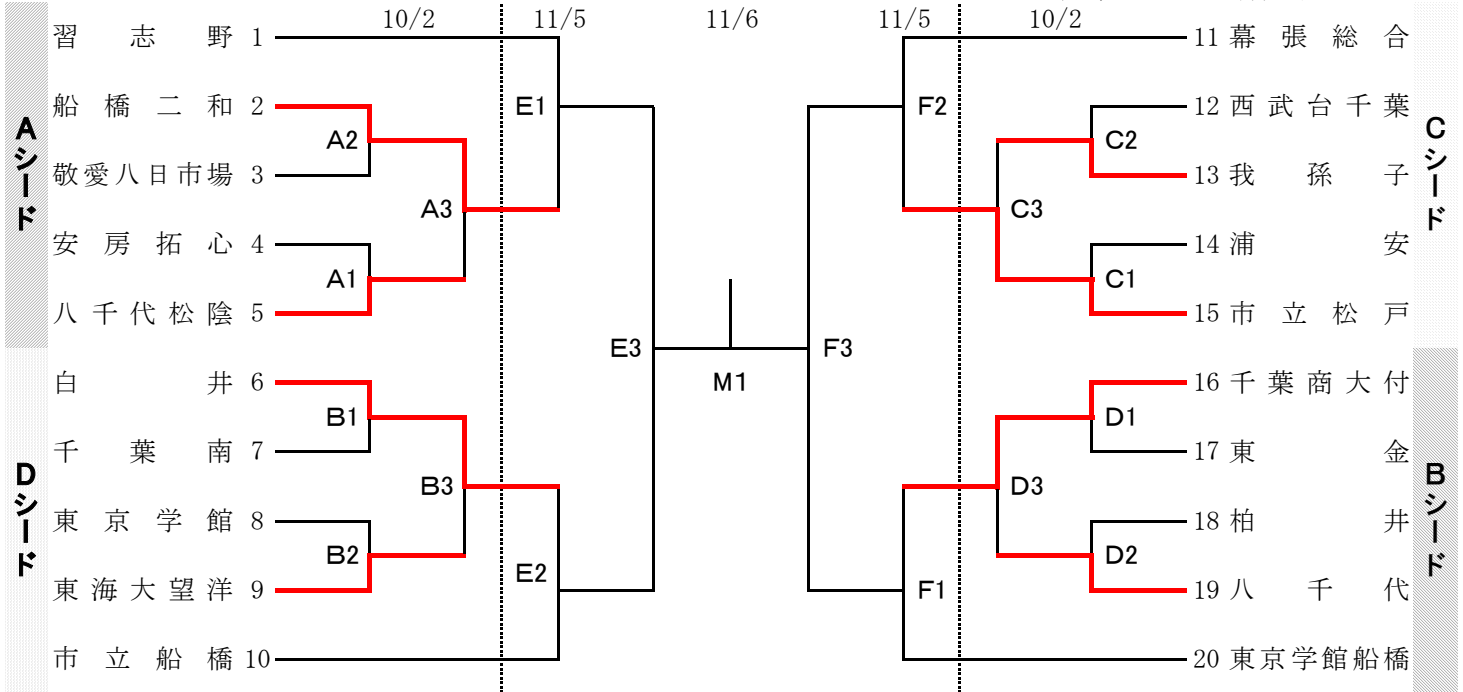

第75回全日本バレーボール高等学校選手権大会 千葉県代表決定戦

【男子】

開館 8:30 試合開始 9:40
 ※Kコートは開館 9:00 試合開始 10:10

- 会場
- | | |
|--------------|----------|
| A 四街道総合公園体育館 | E 白井高校 |
| B 白井高校 | F 幕張総合高校 |
| C 四街道総合公園体育館 | M 明海大学 |
| D 千葉商大附属高校 | |

【女子】

- 会場
- | | |
|-------------|----------|
| G 昭和学院高校 | K 明海大学 |
| H 市立柏高校 | L 敬愛学園高校 |
| I 東海大市原望洋高校 | M 明海大学 |
| J 柏井高校 | |

携帯用
QRコード

※ 試合結果について、各会場への問い合わせはご遠慮ください。
 ※ 試合結果速報は、下記のサイトにてご覧ください。
 PCサイト www.chiba-hs-volleyball.com
 携帯サイト <http://chiba-hs-volleyball.com/mobile/i.htm>