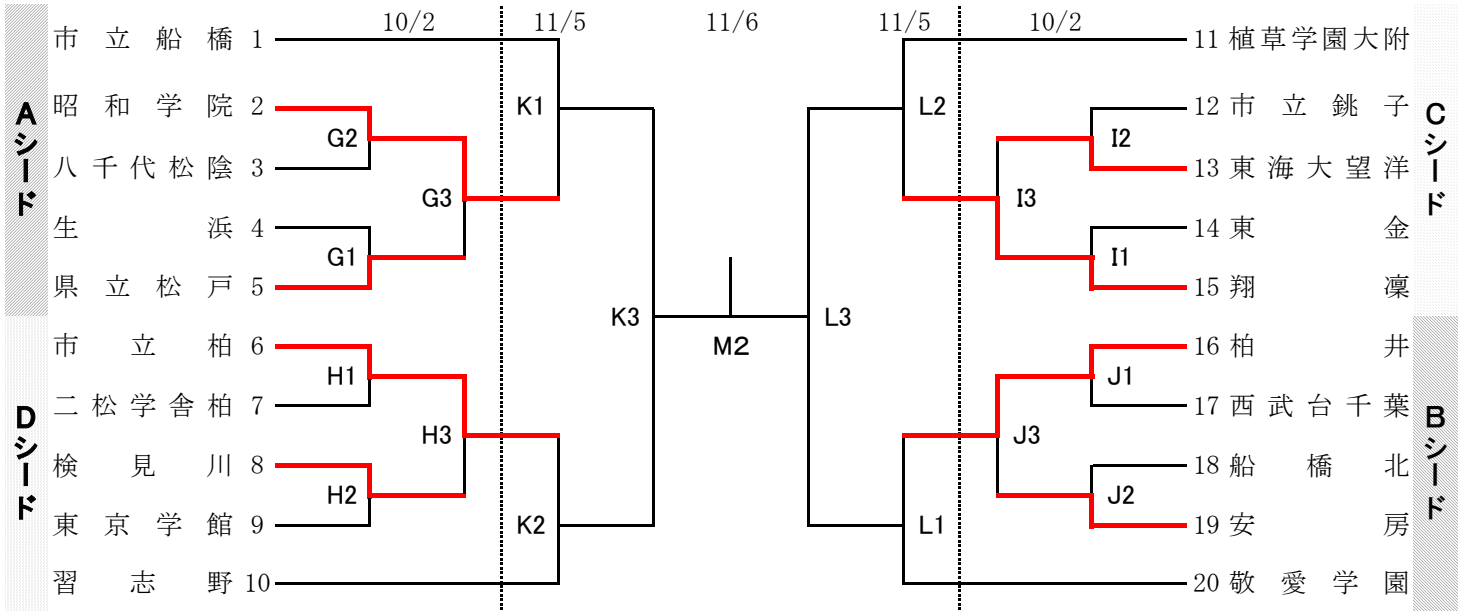

第75回全日本バレーボール高等学校選手権大会 千葉県代表決定戦

【男子】

開館 8:30 試合開始 9:40
 ※Kコートは開館 9:00 試合開始 10:10

- 会場
- | | |
|--------------|----------|
| A 四街道総合公園体育館 | E 白井高校 |
| B 白井高校 | F 幕張総合高校 |
| C 四街道総合公園体育館 | M 明海大学 |
| D 千葉商大附属高校 | |

【女子】

- 会場
- | | |
|-------------|----------|
| G 昭和学院高校 | K 明海大学 |
| H 市立柏高校 | L 敬愛学園高校 |
| I 東海大市原望洋高校 | M 明海大学 |
| J 柏井高校 | |

携帯用
QRコード

※ 試合結果について、各会場への問い合わせはご遠慮ください。
 ※ 試合結果速報は、下記のサイトにてご覧ください。
 PCサイト www.chiba-hs-volleyball.com
 携帯サイト <http://chiba-hs-volleyball.com/mobile/i.htm>